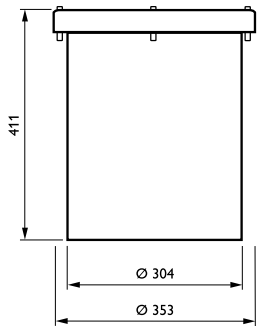

DecoScene DBP521/522/523, lisävarusteet

Mittapiirros

DecoScene acc. ZBP521