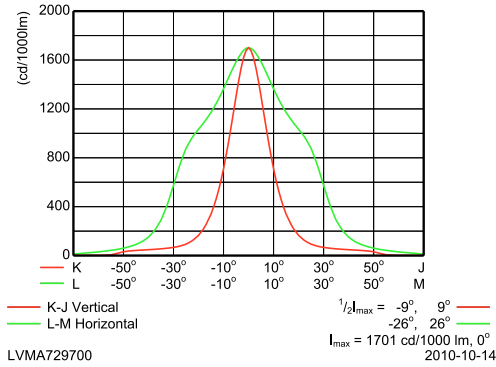

Valonjakotiedot

DBP522 1xCDM-T70W MB GC +ZBP523 LBSP

L.O.R.=0.61

1 x 6600 lm

Cartesian Intensity Diagram

OFCC1_DBP522 1xCDM-T70W MB GC +ZBP523 LBSP.EPS

DBP522 1xCDM-T70W NB GC +ZBP523 LBSP

L.O.R.=0.61