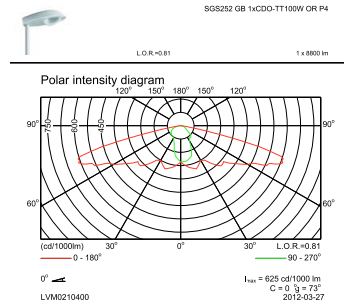

OFPC1_SGS252 GB 1xCDO-TT100W OR P4.EPS