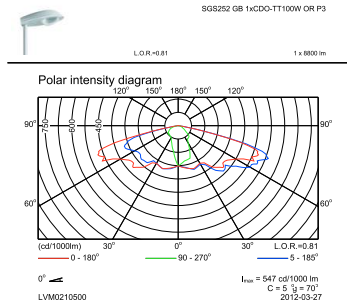

Valonjakotiedot

OFPC1_SGS252 GB 1xCDO-TT100W OR P3.EPS