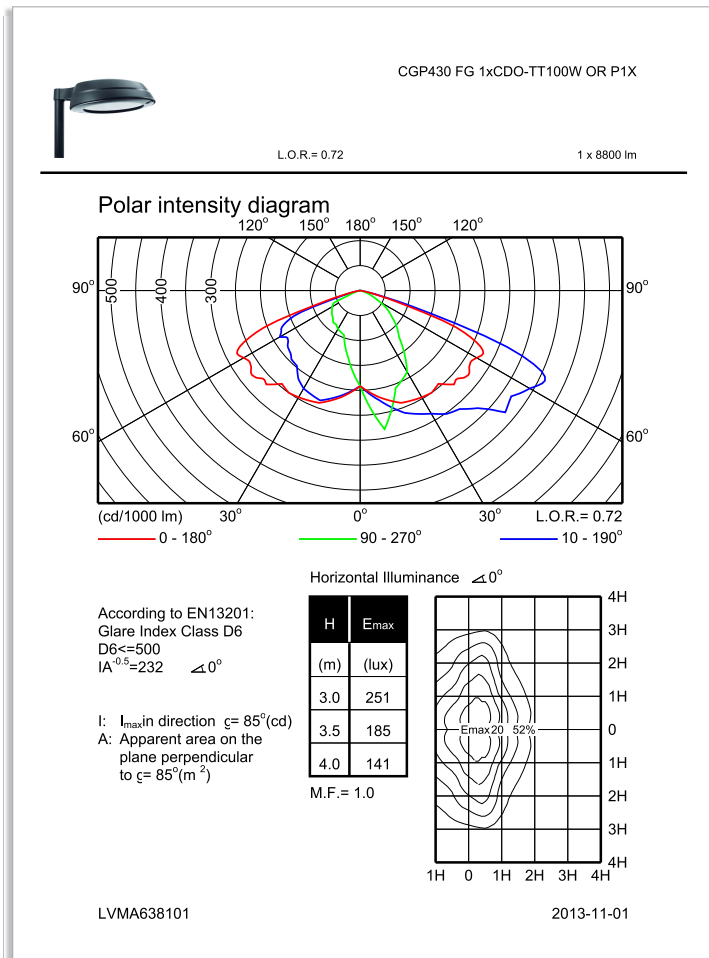

Valonjakotiedot

CGP430 FG 1xCDO-TT100W OR P1X