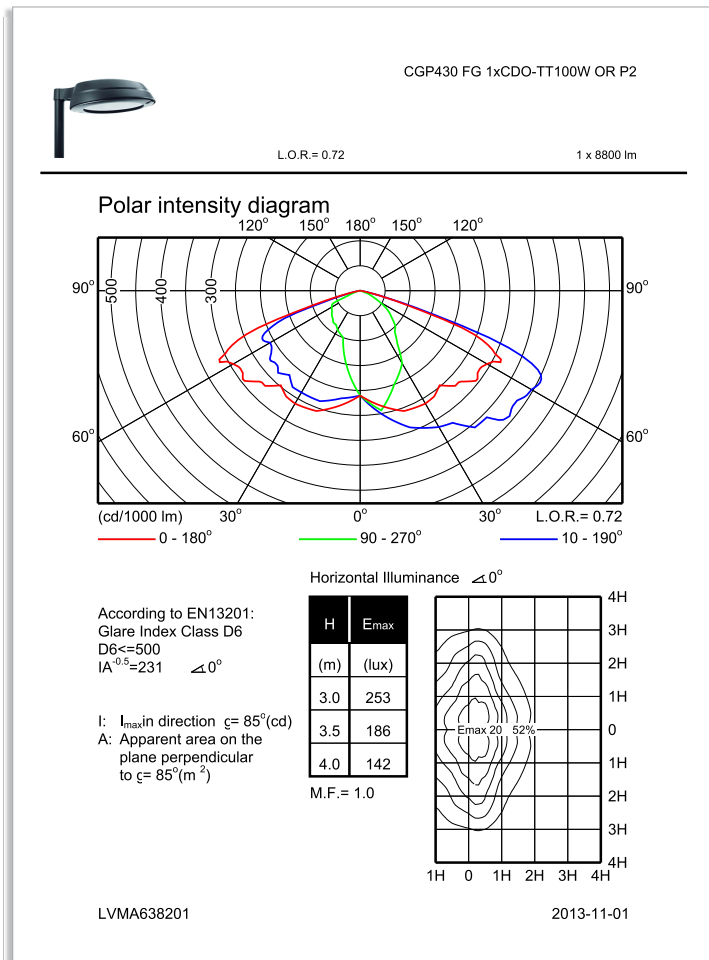

# PHILIPS

Mittapiirros

CGP430 CDO-TT100W K II FG GR SND 76P

Valonjakotiedot

CGP430 FG 1xCDO-TT100W OR P1X

Valonjakotiedot

CGP430 FG 1xCDO-TT100W OR P2

Valonjakotiedot