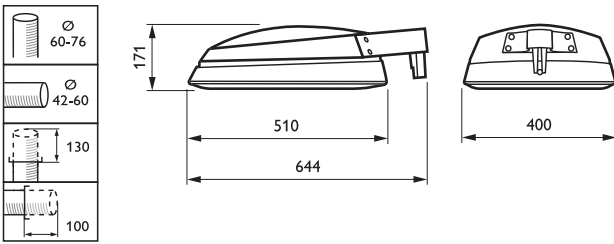

Mittapiirros

CGP430 CDO-TT100W K II FG GR SND 76P