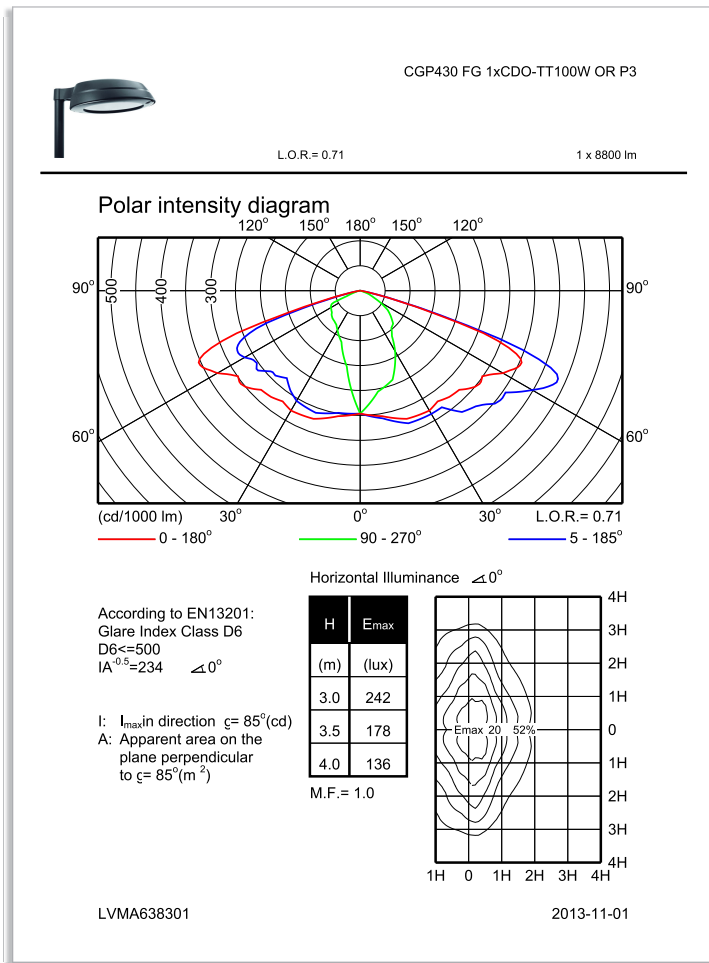

# PHILIPS

Mittapiirros

CGP430 CDO-TT100W K II FG GR SND 76P

Valonjakotiedot

CGP430 FG 1xCDO-TT100W OR P1X

Valonjakotiedot

CGP430 FG 1xCDO-TT100W OR P2

Valonjakotiedot