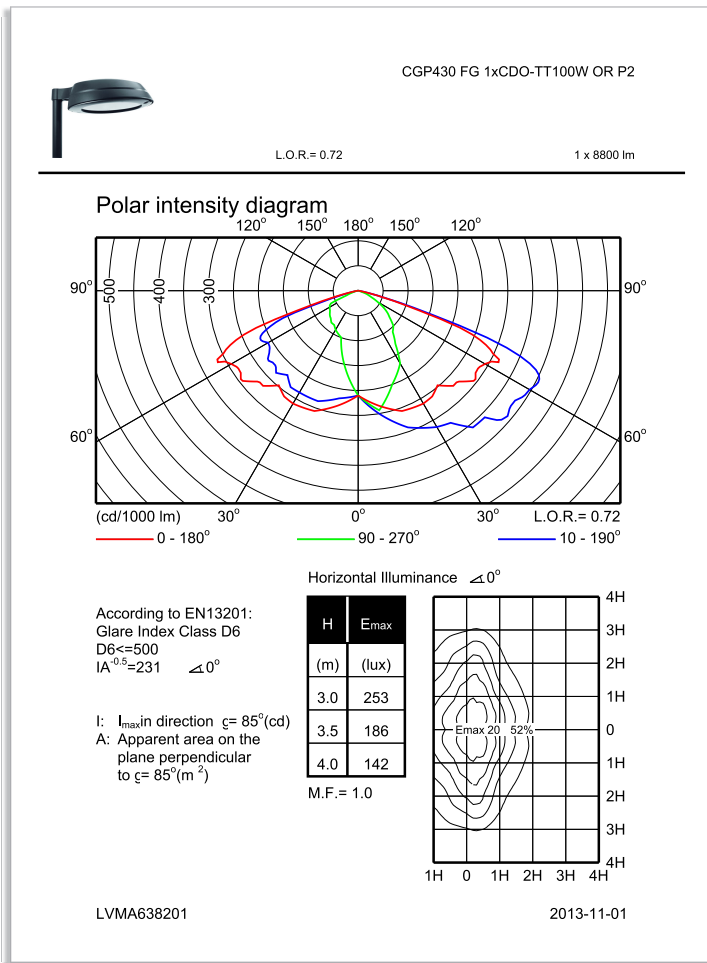

asimpleswitch.com

PHILIPS

Mittapiirros

CGP430 CDO-TT100W K II FG GR SND 605

Valonjakotiedot

CGP430 FG 1xCDO-TT100W OR P1X

Valonjakotiedot

CGP430 FG 1xCDO-TT100W OR P2