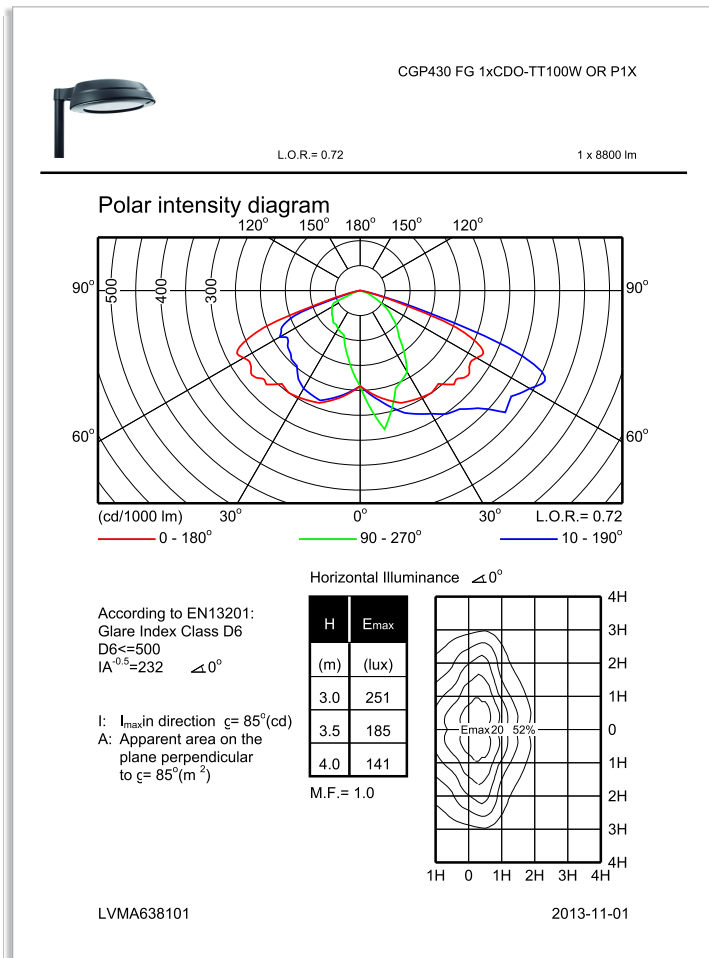

asimpleswitch.com

PHILIPS

Mittapiirros

CGP430 CDO-TT100W K II FG GR SND 605

Valonjakotiedot

CGP430 FG 1xCDO-TT100W OR P1X

Valonjakotiedot

CGP430 FG 1xCDO-TT100W OR P2