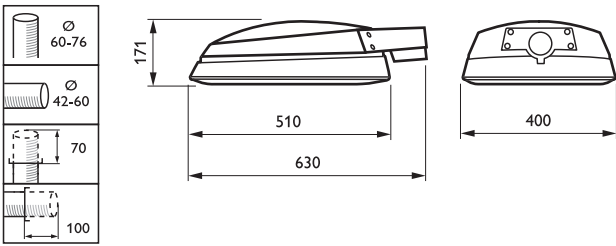

Mittapiirros

CGP430 CDO-TT100W K II FG GR SND 605