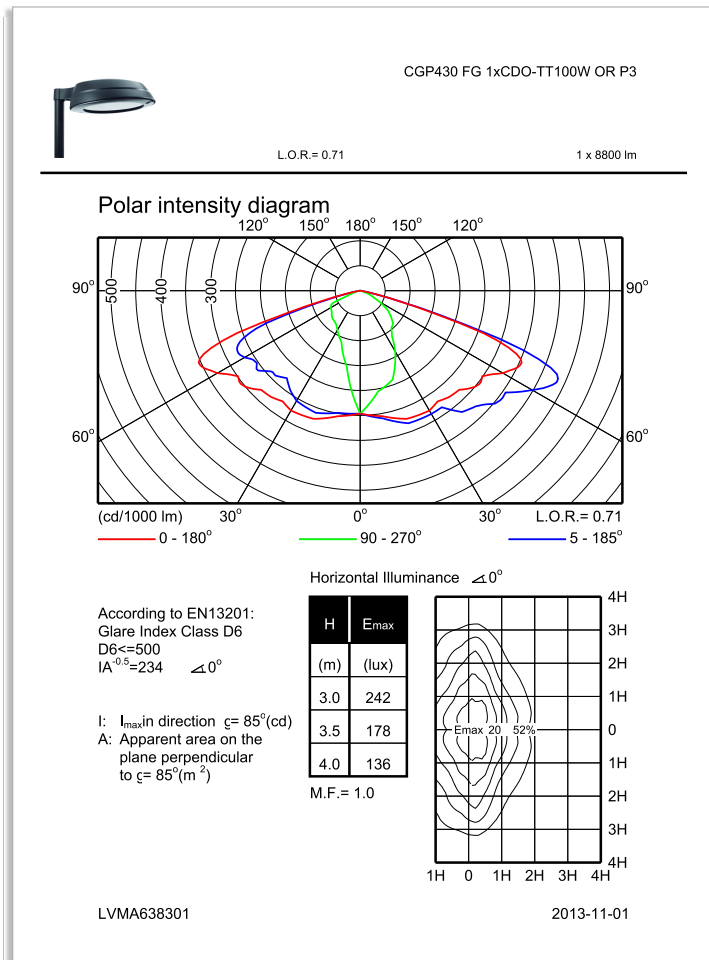

Valonjakotiedot

CGP430 FG 1xCDO-TT100W OR P3

© 2014 Koninklijke Philips N.V. (Royal Philips)
Kaikki oikeudet pidätetään.

Oikeudet spesifikaatioiden muutoksiin pidätetään. Tuotemerkit ovat Koninklijke Philips Electronicsin tai heidän omistajiensa omaisuutta.

www.philips.com/lighting

2014, Syyskuu 4
Oikeudet tietojen muutoksiin pidätetään.