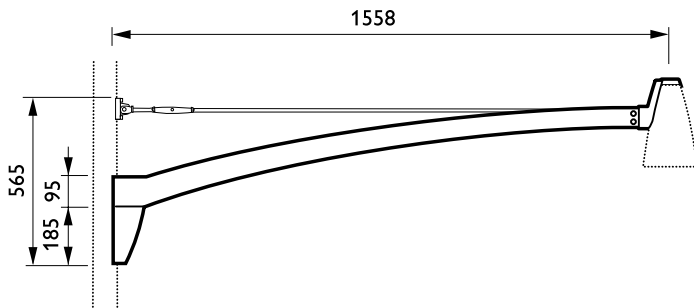

Metronomis, pylväät ja kiinnikkeet

Mittapiirros

ZRP550