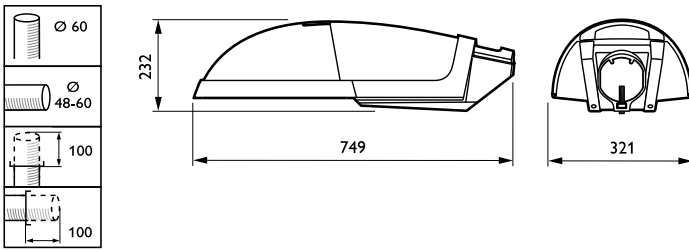

Selenium

Mekaaniset tiedot ja runko

Asennuslaite 48/60 [Yleiskiinnike, halkaisija 48-60 mm]

Hyväksyntä ja käyttökohteet

IP-luokka IP66 [Pölynpitävä, suihkuvedenpitävä]

Mek. iskun suojauskoodi IK08 [5 J ilkvaltasuojaus]

Tuotetiedot

Koko tuotekoodi 872790063553900

Tilaustuotteen nimi SGP340 SON-T100W II FG SKD 48/60

EAN/UPC – tuote 8727900635539

Tilauskoodi 63553900

Sähkönumero 4551473

Osoittaja – määrä/pakkaus 1

Osoittaja – pakkauksia ulommassa laatikossa 1

Materiaalnumero (12NC) 910925842512

Nettopaino (kappale) 10.010 kg

Mittapiirros

Selenium SGP340