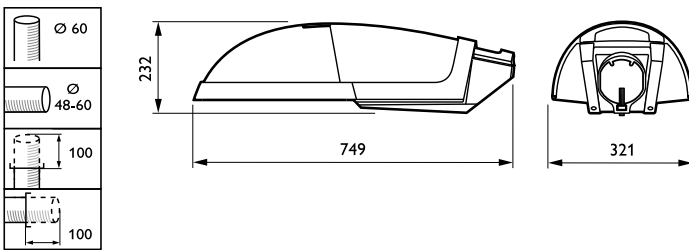

Selenium

Mekaaniset tiedot ja runko

Asennuslaite 48/60 [Yleiskiinnike, halkaisija 48-60 mm]

Hyväksyntä ja käyttökohteet

IP-luokka IP66 [Pölynpitävä, suihkuvedenpitävä]

Mek. iskun suojauskoodi IK08 [5 J ilkvaltasuojaus]

Tuotetiedot

Koko tuotekoodi 872790063546100

Tilaustuotteen nimi SGP340 SON-T70W II FG SKD 48/60

EAN/UPC – tuote 8727900635461

Tilauskoodi 63546100

Sähkönumero 4551471

Osoittaja – määrä/pakkaus 1

Osoittaja – pakkauksia ulommassa laatikossa 1

Materiaalnumero (12NC) 910925839712

Nettopaino (kappale) 9.400 kg

Mittapiirros

Selenium SGP340