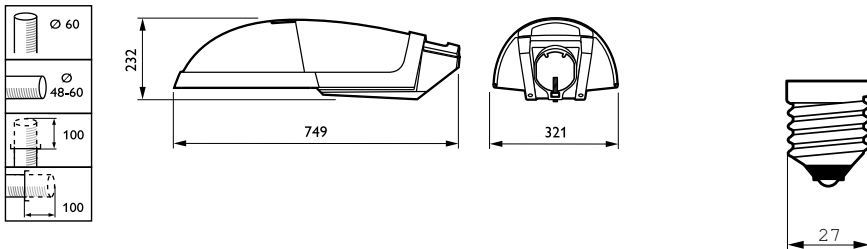

Selenium

Nettopaino (kappale) 9.040 kg

Mittapiirros

© 2016 Philips Lighting Holding B.V.
Kaikki oikeudet pidätetään.

Oikeudet spesifikaatioiden muutoksiin pidätetään. Tuotemerkit ovat Koninklijke Philips Electronicsin tai heidän omistajiensa omaisuutta.

www.philips.com/lighting

2016, Elokuu 17
Oikeudet tietojen muutoksiin
pidätetään.