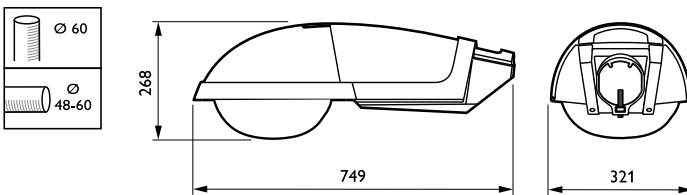

Selenium

Mekaaniset tiedot ja runko

Asennuslaite 48/60 [Yleiskiinnike, halkaisija 48-60 mm]

Hyväksyntä ja käyttökohteet

IP-luokka IP66 [Pölynpitävä, suihkuvedenpitävä]

Mek. iskun suojauskoodi IK08 [5 J ilkvaltasuojaus]

Tuotetiedot

Koko tuotekoodi 872790063562100

Tilaustuotteen nimi SGP340 SON-T150W II PC SKD 48/60

EAN/UPC – tuote 8727900635621

Tilauskoodi 63562100

Sähkönumero 4551456

Osoittaja – määrä/pakkaus 1

Osoittaja – pakkauksia ulommassa laatikossa 1

Materiaalnumero (12NC) 910925845412

Nettopaino (kappale) 10.630 kg

Mittapiirros

Selenium SGP340