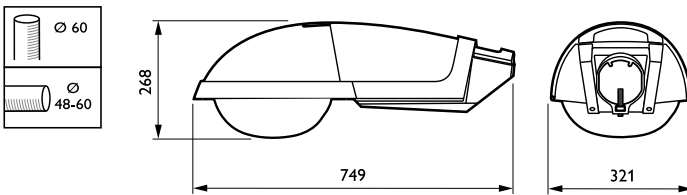

Selenium

Mekaaniset tiedot ja runko

Asennuslaite	48/60 [Yleiskiinnike, halkaisija 48-60 mm]
Kokonaiskorkeus	268 mm

Hyväksyntä ja käyttökohteet

IP-luokka	IP66 [Pölynpitävä, suihkuvedenpitävä]
Mek. iskun suojauskoodi	IK08 [5 J ilkeilynsuojaus]

Tuotetiedot

Koko tuotekoodi	872790063555300
Tilaustuotteen nimi	SGP340 SON-T100W II PC SKD 48/60

EAN/UPC – tuote	8727900635553
Tilauuskoodi	63555300
Sähkönumero	4551455
Osoittaja – määrä/pakkaus	1
Osoittaja – pakkauksia ulommassa laatikossa	1
Materiaalnumero (12NC)	910925842712
Nettopaino (kappale)	9.710 kg

Mittapiirros

Selenium SGP340