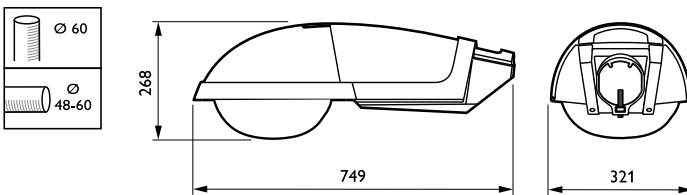

Tuotetiedot

Yleistä tietoa		ENEC-merkintä	
Valonlähteiden määrä	1 [1 kpl]	Optic type outdoor	Avoin T-POT
Lamppuperheen koodi	SON-T [SON-T]	RAL-väri	Vaaleanharmaa (7035)
Lampun teho	70 W	Valokenno	No [-]
Kanta	E27 [E27]	Veitsikytkin	-
Kombipack	-	Product Family Code	SGP340 [SGP340]
Liitäntälaitte	CONV [Conventional]	Valon tekniset tiedot	
Optisen kuvun/linsin tyyppi	PC [Polykarbonaattikupu/-suoja]	Vakiokallistuskulma pylvään päässä	5°
Upotettu ohjaus	No [-]	Vakiokallistuskulma sivuasennuksessa	0°
Valon säätö	-	Käyttö ja sähkö tiedot	
Virtapiirin suojaus	-	Ottojännite	230 - 240 V
Suojausluokka IEC	Suojausluokka II (II)	Sytytin	SKD [Digitaalinen semi-rinnakkainen MK4]
Väri	Harmaa		
Pinnoite	-		
CE-merkintä	CE-merkintä		

Selenium

Mekaaniset tiedot ja runko

Asennuslaite 48/60 [Yleiskiinnike, halkaisija 48-60 mm]

Hyväksyntä ja käyttökohteet

IP-luokka IP66 [Pölynpitävä, suihkuvedenpitävä]

Mek. iskun suojauskoodi IK08 [5 J ilkvaltasuojaus]

Tuotetiedot

Koko tuotekoodi 872790063550800

Tilaustuotteen nimi SGP340 SON-T70W II PC SKD 48/60

EAN/UPC – tuote 8727900635508

Tilauuskoodi 63550800

Sähkönumero 4551453

Osoittaja – määrä/pakkaus 1

Osoittaja – pakkauksia ulommassa laatikossa 1

Materiaalnumero (12NC) 910925840112

Nettopaino (kappale) 9.100 kg

Mittapiirros

Selenium SGP340