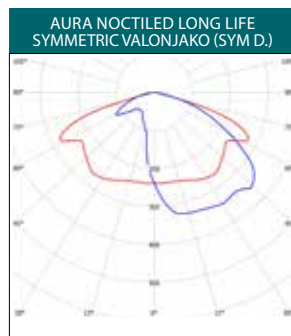

VALONJAKAUMA PARKKIPAIKOILLE, JULKISILLE ALUEILLE JA AUKIOILLE

Muut valonjaot pyydyttäessä.