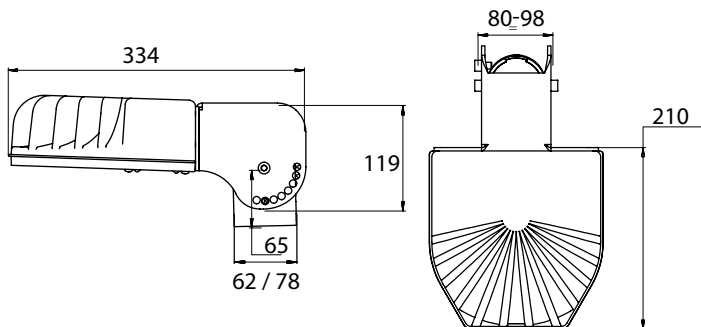

AURA NOCTILED SÄÄDETTÄVÄ TELINE 90°.*

*SÄÄDETTÄVÄ TELINE +7,5° MUUTETUT KULMAT (+7,5°, +15° ETC ETC.)

AURA NOCTILED POLE Ø60 / Ø76

AURA NOCTILED WALL

AURA NOCTILED POLE ADJUSTABLE BRACKET Ø60 / Ø76

Non-midnight dimming settings