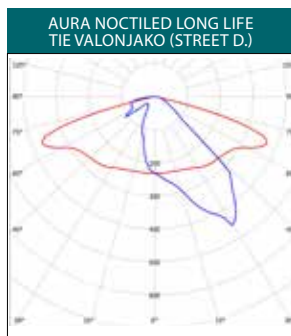

The NoctiLED Wall on suunniteltu rakennusten ulkopuolelle ja aukioille.

Sinkitty teräseinäteline on minimalistisesti muotoiltu ja helppo asentaa vain kolmella ruuvilla.

OSAT:

Aura NoctiLED Long Life valonlähde, 4000K (3000K ja 5700K erikoistilauksesta). 70,000h keskim. elinikä.

Aura NoctiLED Long Life integroitu jäähdytys. LED ajuri ja LED säädin. Lisätietoja Aura NoctiLED Long Life, kts. erillinen tuotekortti.

TEKNISET TIEDOT: 120-230V AC 50/60HZ, IP67, luokka II. Ympäristön lämpötila -30°C – +55°C. ENEC, CE.

TYYPPI	TEHO (W)	VALOVIRTA (lm)	VALOTEHOKKUUS (lm/W)*	PAINO (kg)	TUOTE-NRO.
M A L L I T					
Aura NoctiLED Pole Long Life					
Aura NoctiLED Pole street D. Ø60, 4000K	5-33	3100	95	6	87160003
Aura NoctiLED Pole street D. Ø76, 4000K	5-33	3100	95	6	87160009
Aura NoctiLED Pole Sym D. Ø60, 4000K	5-33	3100	95	6	87160015
Aura NoctiLED Pole Sym D. Ø76, 4000K	5-33	3100	95	6	87160021
Aura NoctiLED Pole Long Life, säädettävä teline					
Aura NoctiLED Pole, säädettävä teline, Street D. Ø60, 4000K	5-33	3100	95	6	87160046
Aura NoctiLED Pole, säädettävä teline, Street D. Ø76, 4000K	5-33	3100	95	6	87160052
Aura NoctiLED Pole, säädettävä teline, Sym D. Ø60, 4000K	5-33	3100	95	6	87160058
Aura NoctiLED Pole, säädettävä teline, Sym D. Ø76, 4000K	5-33	3100	95	6	87160064
Aura NoctiLED Wall Long Life					
Aura NoctiLED Wall Sym D. 4000K	5-33	3100	95	6,5	87160040

*Toleranssi taso +/- 10%
3000K and 5700K versiot erikoistilauksesta.

VALONJAKAUMA TEILLE JA MOOTTORITEILLE