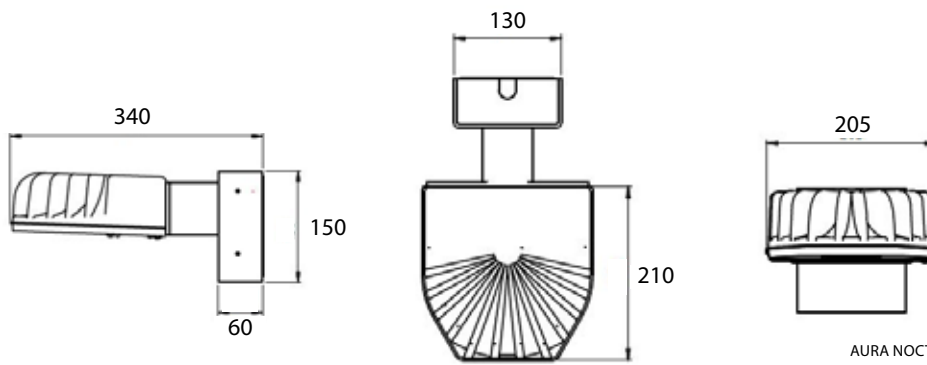

AURA NOCTILED SÄÄDETTÄVÄ TELINE 90°.*

*SÄÄDETTÄVÄ TELINE +7,5° MUUTETUT KULMAT (+7,5°, +15° ETC ETC.)

AURA NOCTILED POLE Ø60 / Ø76

AURA NOCTILED WALL

AURA NOCTILED POLE ADJUSTABLE BRACKET Ø60 / Ø76

Non-midnight dimming settings