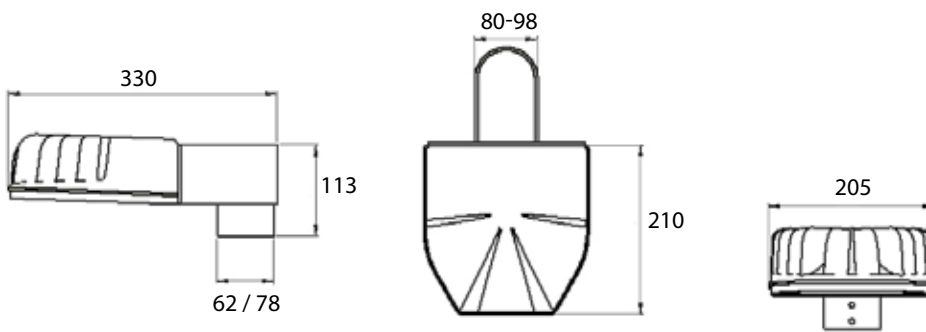

AURA NOCTILED SÄÄDETTÄVÄ TELINE 90°.*

*SÄÄDETTÄVÄ TELINE +7,5° MUUTETUT KULMAT (+7,5°, +15° ETC ETC.)

AURA NOCTILED POLE Ø60 / Ø76

AURA NOCTILED WALL

AURA NOCTILED POLE ADJUSTABLE BRACKET Ø60 / Ø76

Non-midnight dimming settings