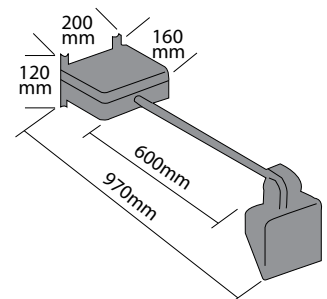

Montering

Monteras på vägg eller i tak. 4 fästhål c/c: B=150mm, H=105mm.

M20x1,5 nippelföring för kabel Ø5-10mm, möjlighet för överkoppling, extra nippel följer med. Utomhus måste armaturen lysa ner. Kopplingsplint 3x2,5mm².

Day-M LED 45W og HIT 35/70W