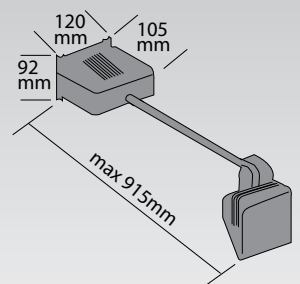

Day-M LED 23W

Day-M er en moderne skiltlyskaster for LED eller metallhalogen damplampe med svært god driftsøkonomi!

Användningsområde

Utomhus och inomhusbelysning av skylt, utställningar och fasader.

Utförande

Förkopplingsenhet med fäste för vägg, 600mm arm och ställbart armaturhus med asymmetrisk reflektor. IP65 för förkopplingsbox, IP33 för armaturhus, klass 1.

Material

Armaturhus och förkopplingsenhet i gjuten aluminium. Asymmetrisk reflektor i renaluminium. Härdat säkerhetsglas.

70W HIT-DE med Rx7s sockel alternativt 35W med G12. Konventionell förkoppling, faskompenserat, för inkoppling till 230V. Armaturen är inte dimbar.

Armaturen levereras med ljuskälla.

Montering

Monteras på vägg eller i tak. 4 fästhål c/c: B=150mm, H=105mm.

Levereras med 600mm arm och ljuskälla