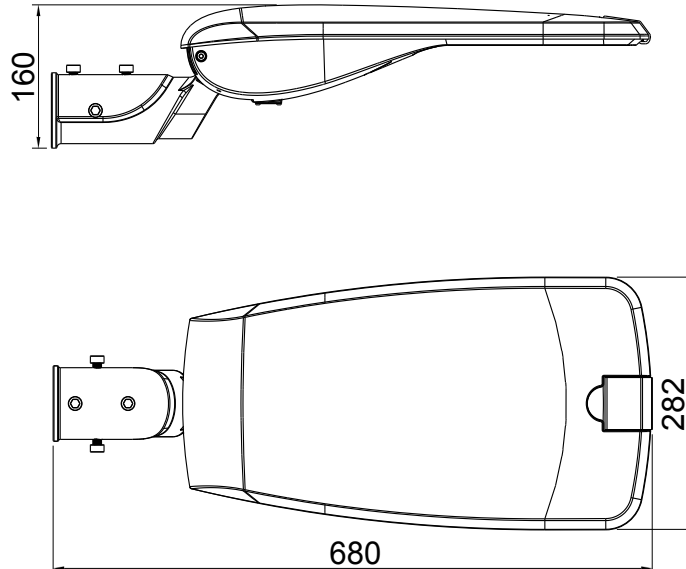

exStreet

Energiatehokas yleisvalaisin katu-, tie- ja piha-alueille

Fakta

Käyttölämpötila	-30 – +50C.
Värintoisto	Ra >70
SDCM	5
IK luokka	08
Valaisimen elinikä: Valaisimen jäljelläoleva valontuotto, LLMF (lamp lumen maintenance factor), 100 000h @ Ta25C: 0,84 (84%)	
LED-moduulin keskimääräinen elinikä: L80B50, 100 000h @ Ta25C.	
Liitäntälaitteen teoreettinen elinikä laskettu 0,1 % / 1000 h @ Ta25C (Min -30C / Max + 50C) vikaantumisasteella: 100 000h.	

Kytkenä

Valaisin toimitetaan vakiona kumikaapelilla varustettuna:
30W, 8 m 3x1,5mm² kaapeli
50W, 10 m 3x1,5mm² kaapeli

Asennus

Voidaan asentaa joko pylvään päähän tai valaisinvarteen max Ø 66 mm.

Suositteltu asennuskorkeus: 30W 3-8 m, 50W 6-10 m.
Kaapeli: H07RN-F

Yleistä

5 v takuu (2 vuotta STUL-takuu)

exStreet 30W

Sähkönumero	Tuotenimi	Väri	Teho W	Valovirta lm	Värlämpötila K	Paino kg	Pituus mm	Leveys mm	Korkeus mm
4522530	exStreet 30W 3600lm 740 O1	Harmaa	30	3600	4000	6,5	680	282	160
4522531	exStreet 30W 3600lm 740 O2	Harmaa	30	3600	4000	6,5	680	282	160
4522532	exStreet 30W 3600lm 740 O3	Harmaa	30	3600	4000	6,5	680	282	160

exStreet 50W

Sähkönumero	Tuotenimi	Väri	Teho W	Valovirta lm	Värlämpötila K	Paino kg	Pituus mm	Leveys mm	Korkeus mm
4522533	exStreet 50W 6000lm 740 O1	Harmaa	50	6000	4000	6,5	680	282	160
4522534	exStreet 50W 6000lm 740 O2	Harmaa	50	6000	4000	6,5	680	282	160
4522535	exStreet 50W 6000lm 740 O3	Harmaa	50	6000	4000	6,5	680	282	160