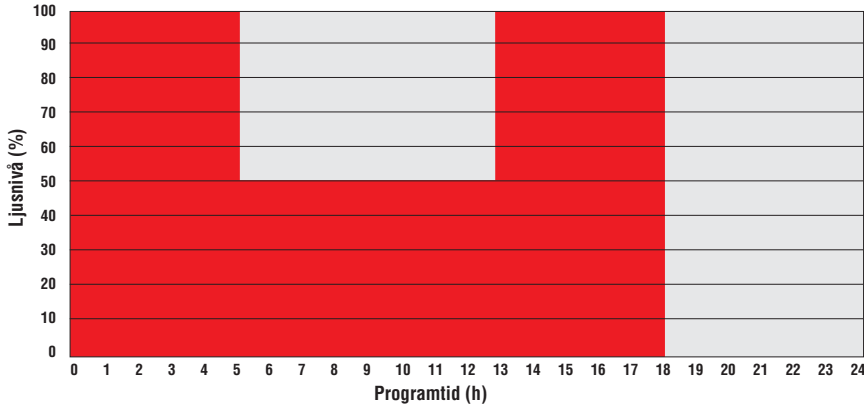

Dusk2Dawn 8h

18h ohjelma.

Valaisin syttyy ja on päällä täydellä (100%) valoteholla 5h. Sen jälkeen valaisin himmenee 50% tasolle 8h ajaksi, jonka jälkeen se on taas täydellä teholla 5h.