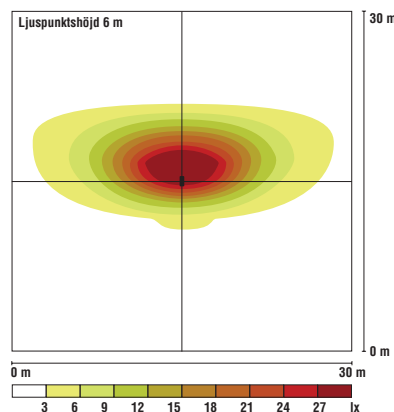

Energiatehokas valaistus oikealla optiikalla

exStreet-valaisimilla voidaan valaista erilaisia tie-, katu- ja piha-alueita käyttämällä kuhunkin kohteeseen parhaiten soveltuvaa optiikkaa.

Esimerkkejä käyttökohteista ovat katu- ja tiealueet, kevyenliikenteen väylät, pysäköinti- ja muut kiinteistöjen piha-alueet.

Autamme sinua löytämään sopivimman ratkaisun.

Optiikka 1

Optiikka 2

Optiikka 3