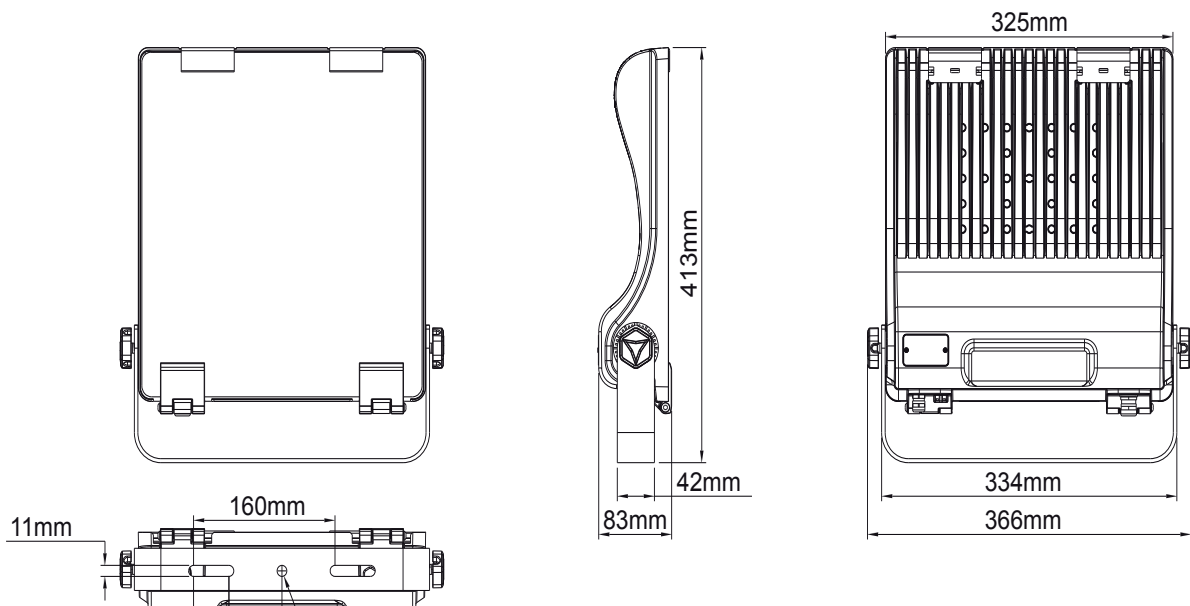

exFlood 120W

Sähkönumero	Tuotenimi	Väri	Teho W	Valovirta lm	Väriämpötila K	Paino kg	Pituus mm	Leveys mm	Korkeus mm
4522508	exFlood 120W 16200lm 840 AS55	Musta	120	16200	4000	6,5	366	413	83
4522509	exFlood 120W 16200lm 840 AS10	Musta	120	16200	4000	6,5	366	413	83
4522510	exFlood 120W 16200lm 840 SY15	Musta	120	16200	4000	6,5	366	413	83
4522511	exFlood 120W 16200lm 840 SY30	Musta	120	16200	4000	6,5	366	413	83