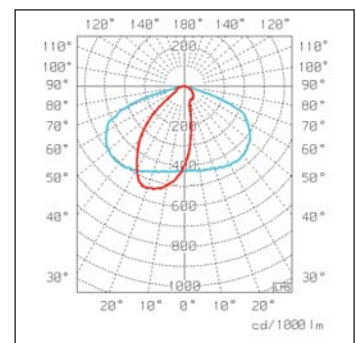

Energiatehokas valaistus oikealla optiikalla

exStreet-valaisimilla voidaan valaista erilaisia tie-, katu- ja piha-alueita käyttämällä kuhunkin kohteeseen parhaiten soveltuvaa optiikkaa.

Esimerkkejä käyttökohteista ovat katu- ja tiealueet, kevyenliikenteen väylät, pysäköinti- ja muut kiinteistöjen piha-alueet.

Autamme sinua löytämään sopivimman ratkaisun.

Optiikka 1

Optiikka 2

Optiikka 3