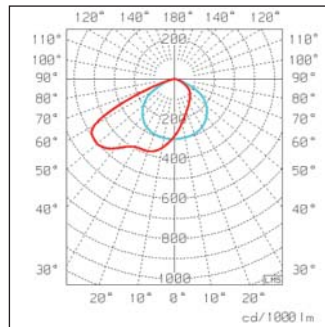

Energiatehokas valaistus oikealla optiikalla

exFlood valonheitin soveltuu monenlaisiin käyttökohteisiin. Eri optiikkavaihtoehdot mahdollistavat erilaisten alueiden valaisun. Autamme sinua löytämään projektiisi sopivimman ratkaisun.

Epäsymmetrinen 55 (AS55)

Epäsymmetrinen 55° leveä valonjako. Suositeltuja asennuskohteita piha-, parkki- ja urheilualueiden valaistus.