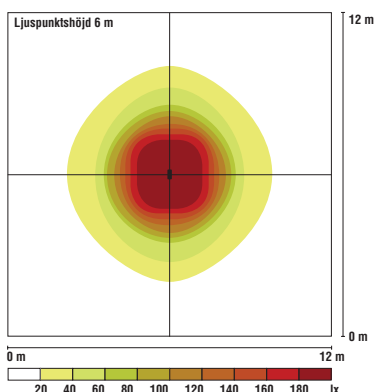

Epäsymmetrinen 55 (AS55)

Epäsymmetrinen 55° leveä valonjako. Suositeltuja asennuskohteita piha-, parkki- ja urheilualueiden valaistus.

Epäsymmetrinen 10 (AS10)

Epäsymmetrinen 10° kapea valonjako. Suositeltuja asennuskohteita lastauslaiturit ja julkisivut.