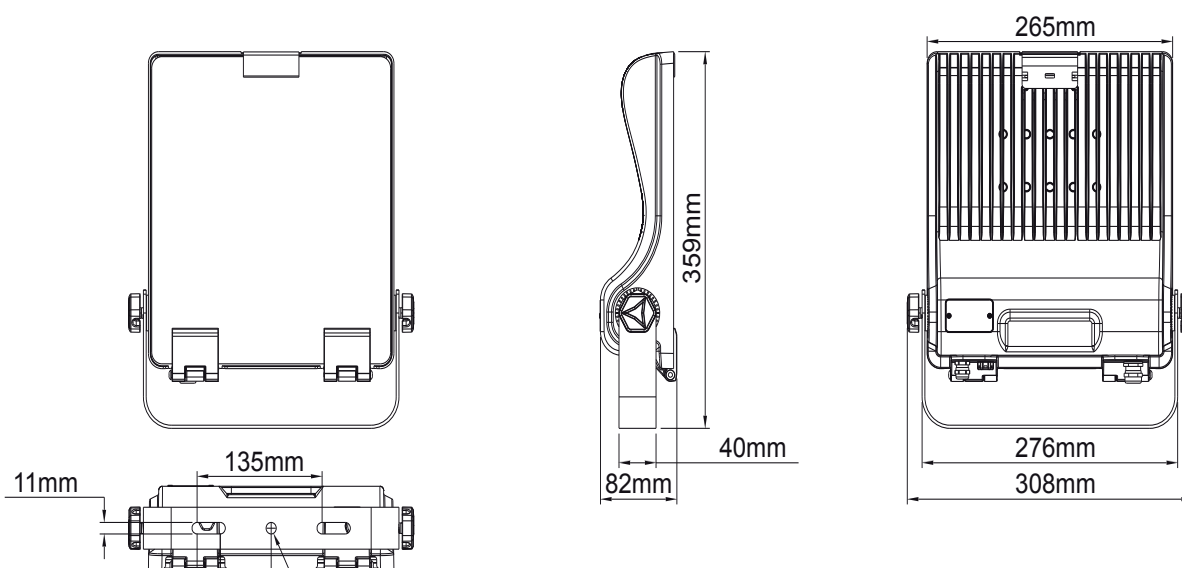

exFlood 80W

Sähkönumero	Tuotenimi	Väri	Teho W	Valovirta lm	Väriämpötila K	Paino kg	Pituus mm	Leveys mm	Korkeus mm
4522504	exFlood 80W 10800lm 840 AS55	Musta	80	10800	4000	4,6	359	308	82
4522505	exFlood 80W 10800lm 840 AS10	Musta	80	10800	4000	4,6	359	308	82
4522506	exFlood 80W 10800lm 840 SY15	Musta	80	10800	4000	4,6	359	308	82
4522507	exFlood 80W 10800lm 840 SY30	Musta	80	10800	4000	4,6	359	308	82