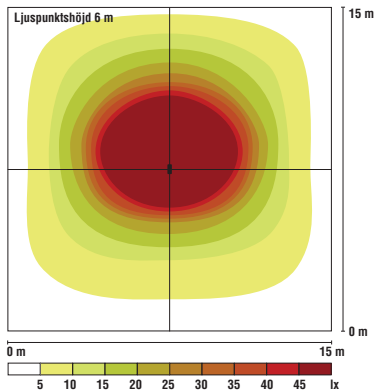

Energiatehokas valaistus oikealla optiikalla

exFlood valonheitin soveltuu monenlaisiin käyttökohteisiin. Eri optiikkavaihtoehdot mahdollistavat erilaisten alueiden valaisun. Autamme sinua löytämään projektiisi sopivimman ratkaisun.

Epäsymmetrinen 55 (AS55)

Epäsymmetrinen 55° leveä valonjako. Suositeltuja asennuskohteita piha-, parkki- ja urheilualueiden valaistus.