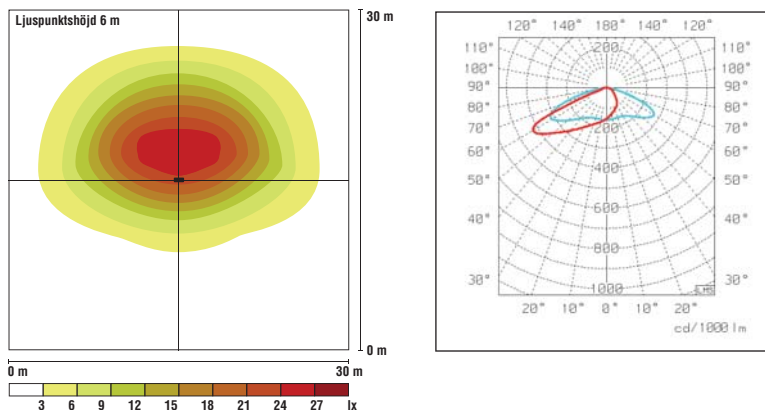

Fakta

Käyttölämpötila -30 – +50C.
Värinasto Ra >80
SDCM 5
IK luokka 08
Valaisimen elinikä: Valaisimen jäljelläoleva valontuotto, LLMF (lamp lumen maintenance factor), 100 000h @ Ta25C: 0,84 (84%)
LED-moduulin keskimääräinen elinikä: L80B50, 100 000h @ Ta25C.
Liitäntälaitteen teoreettinen elinikä laskettu 0,1 % / 1000 h @ Ta25C (Min -30C / Max + 50C) vikaantumisasasteella: 100 000h.

Kytkenä

Läpivienti M20-holkilla. Erittäin helppo kytkeä ja asentaa. Läpivienti mahdollista tuoda kaikilta sivuilta tai takaa.

Asennus

Seinään asennus neljällä M4 tai M5 -ruuvilla. Toimitetaan yhdellä läpivientiholkilla.
Suositeltu asennuskorkeus 3-7m.

Yleistä

5 v takuu (2 vuotta STUL-takuu)

Sähkönumero	Tuotenimi	Väri	Teho W	Valovirta lm	Väriämpötila K	Paino kg	Pituus mm	Leveys mm	Korkeus mm
4522550	exWall 40W 5200lm 840 AS	Pronssi	40	5200	4000	3,9	296	223	150