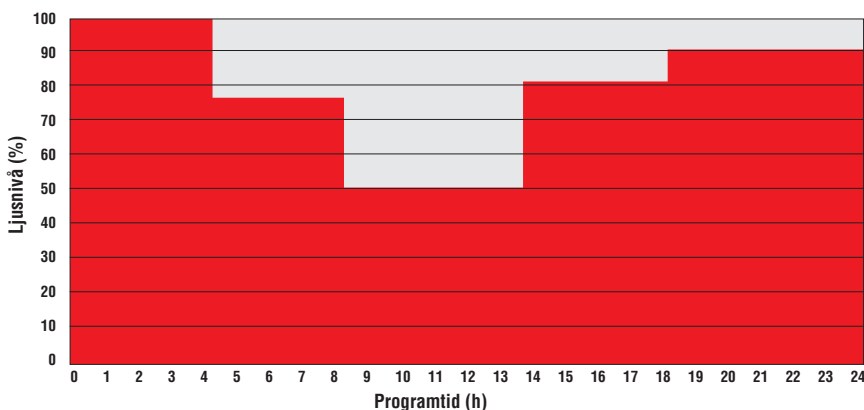

Dusk2Dawn – räätälöity

Ohjelma säädettävissä 1-24h ajaksi.

Yöaikaiset himmennystasot ja ajat voidaan räätälöidä asiakkaan tarpeiden mukaan 10-100% välille.