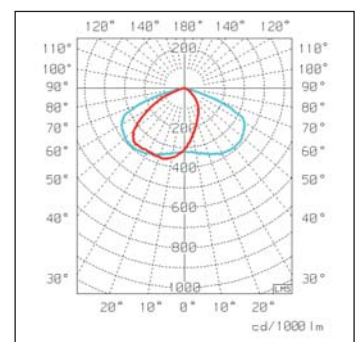

Energiatehokas valaistus oikealla optiikalla

exStreet-valaisimilla voidaan valaista erilaisia tie-, katu- ja piha-alueita käyttämällä kuhunkin kohteeseen parhaiten soveltuvaa optiikkaa.

Esimerkkejä käyttökohteista ovat katu- ja tiealueet, kevyenliikenteen väylät, pysäköinti- ja muut kiinteistöjen piha-alueet.

Autamme sinua löytämään sopivimman ratkaisun.

Optiikka 1

Optiikka 2

Optiikka 3