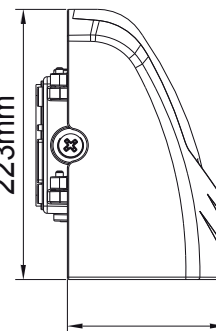

Fakta

Käyttölämpötila -30 – +50C.
Värinasto Ra >80
SDCM 5
IK luokka 08
Valaisimen elinikä: Valaisimen jäljelläoleva valontuotto, LLMF (lamp lumen maintenance factor), 100 000h @ Ta25C: 0,84 (84%)
LED-moduulin keskimääräinen elinikä: L80B50, 100 000h @ Ta25C.
Liitäntälaitteen teoreettinen elinikä laskettu 0,1 % / 1000 h @ Ta25C (Min -30C / Max + 50C) vikaantumisasasteella: 100 000h.

Kytkenä

Läpivienti M20-holkilla. Erittäin helppo kytkeä ja asentaa. Läpivienti mahdollista tuoda kaikilta sivuilta tai takaa.

Asennus

Seinään asennus neljällä M4 tai M5 -ruuvilla. Toimitetaan yhdellä läpivientiholkilla.
Suositeltu asennuskorkeus 3-7m.

Yleistä

5 v takuu (2 vuotta STUL-takuu)

Sähkönumero	Tuotenimi	Väri	Teho W	Valovirta lm	Väriämpötila K	Paino kg	Pituus mm	Leveys mm	Korkeus mm
4522550	exWall 40W 5200lm 840 AS	Pronssi	40	5200	4000	3,9	296	223	150