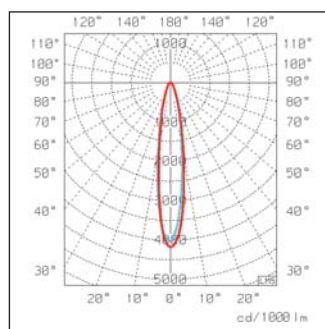

Epäsymmetrinen 55 (AS55)

Epäsymmetrinen 55° leveä valonjako. Suositeltuja asennuskohteita piha-, parkki- ja urheilualueiden valaistus.

Epäsymmetrinen 10 (AS10)

Epäsymmetrinen 10° kapea valonjako. Suositeltuja asennuskohteita lastauslaiturit ja julkisivut.