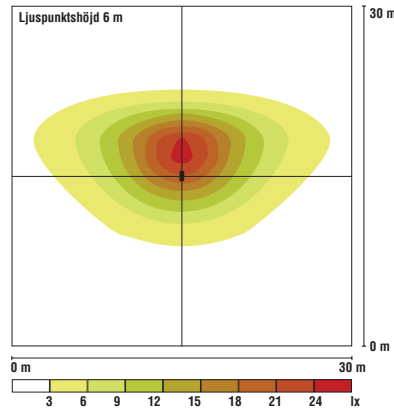

Energiatehokas valaistus oikealla optiikalla

exStreet-valaisimilla voidaan valaista erilaisia tie-, katu- ja piha-alueita käyttämällä kuhunkin kohteeseen parhaiten soveltuvaa optiikkaa.

Esimerkkejä käyttökohteista ovat katu- ja tiealueet, kevyenliikenteen väylät, pysäköinti- ja muut kiinteistöjen piha-alueet.

Autamme sinua löytämään sopivimman ratkaisun.

Optiikka 1