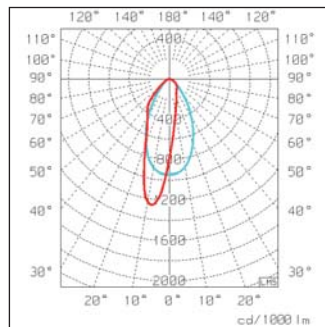

Epäsymmetrinen 55 (AS55)

Epäsymmetrinen 55° leveä valonjako. Suositeltuja asennuskohteita piha-, parkki- ja urheilualueiden valaistus.

Epäsymmetrinen 10 (AS10)

Epäsymmetrinen 10° kapea valonjako. Suositeltuja asennuskohteita lastauslaiturit ja julkisivut.