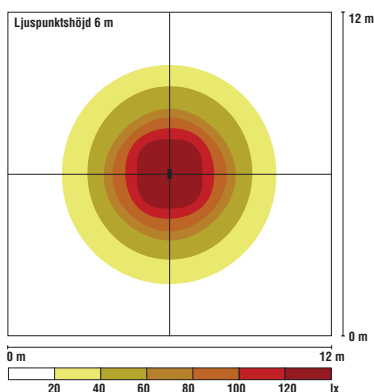

Epäsymmetrinen 55 (AS55)

Epäsymmetrinen 55° leveä valonjako. Suositeltuja asennuskohteita piha-, parkki- ja urheilualueiden valaistus.

Epäsymmetrinen 10 (AS10)

Epäsymmetrinen 10° kapea valonjako. Suositeltuja asennuskohteita lastauslaiturit ja julkisivut.

Symmetrinen 15 (SY15)

Symmetrinen 15° kapea valonjako. Suositellaan kohdevalaisuun.

Symmetrinen 30 (SY30)

Symmetrinen 30° keskileveä valonjako. Suositellaan julkisivuvalaistukseen.

Fakta

Käyttölämpötila

-30 – +50C.