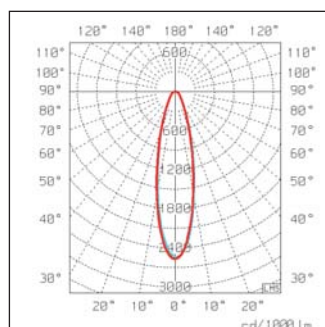

Symmetrinen 30 (SY30)

Symmetrinen 30° keskileveä valonjako. Suositellaan julkisivuvalaistukseen.