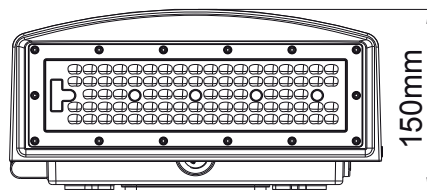

Fakta

Käyttölämpötila -30 – +50C.
Värinasto Ra >80
SDCM 5
IK luokka 08
Valaisimen elinikä: Valaisimen jäljelläoleva valontuotto, LLMF (lamp lumen maintenance factor), 100 000h @ Ta25C: 0,84 (84%)
LED-moduulin keskimääräinen elinikä: L80B50, 100 000h @ Ta25C.
Liitäntälaitteen teoreettinen elinikä laskettu 0,1 % / 1000 h @ Ta25C (Min -30C / Max + 50C) vikaantumisasasteella: 100 000h.

Kytkenä

Läpivienti M20-holkilla. Erittäin helppo kytkeä ja asentaa. Läpivienti mahdollista tuoda kaikilta sivuilta tai takaa.

Asennus

Seinään asennus neljällä M4 tai M5 -ruuvilla. Toimitetaan yhdellä läpivientiholkilla.
Suositeltu asennuskorkeus 3-7m.

Yleistä

5 v takuu (2 vuotta STUL-takuu)

Sähkönumero	Tuotenimi	Väri	Teho W	Valovirta lm	Väriämpötila K	Paino kg	Pituus mm	Leveys mm	Korkeus mm
4522550	exWall 40W 5200lm 840 AS	Pronssi	40	5200	4000	3,9	296	223	150