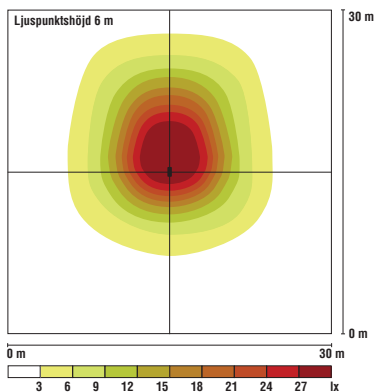

Epäsymmetrinen 55 (AS55)

Epäsymmetrinen 55° leveä valonjako. Suositeltuja asennuskohteita piha-, parkki- ja urheilualueiden valaistus.

Epäsymmetrinen 10 (AS10)

Epäsymmetrinen 10° kapea valonjako. Suositeltuja asennuskohteita lastauslaiturit ja julkisivut.