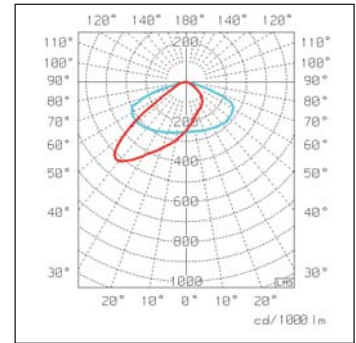

Energiatehokas valaistus oikealla optiikalla

exStreet-valaisimilla voidaan valaista erilaisia tie-, katu- ja piha-alueita käyttämällä kuhunkin kohteeseen parhaiten soveltuvaa optiikkaa.

Esimerkkejä käyttökohteista ovat katu- ja tiealueet, kevyenliikenteen väylät, pysäköinti- ja muut kiinteistöjen piha-alueet.

Autamme sinua löytämään sopivimman ratkaisun.

Optiikka 1