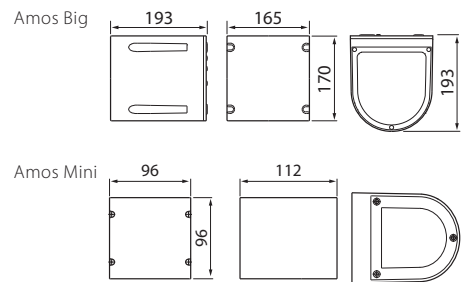

SNRO	KOODI	TUOTEKUVAUS	W	LM	P x K x L	KG
AMOS BIG SINGLE						
4510215	B5AMCP	IP65 13W/830 AN	13	1190	170 x 193 x 165	1
4510214	B5AMCO	IP65 13W/830 HO	13	1190	170 x 193 x 165	1
4510213	B5AMCN	IP65 13W/830 MU	13	1190	170 x 193 x 165	1
4510212	BAMCM	IP65 13W/830 VA	13	1190	170 x 193 x 165	1
4508593	B5AMCL	IP65 13W/840 AN	13	1210	170 x 193 x 165	1
4508592	B5AMCK	IP65 13W/840 HO	13	1210	170 x 193 x 165	1
4508591	B5AMCJ	IP65 13W/840 MU	13	1210	170 x 193 x 165	1
4508590	B5AMCI	IP65 13W/840 VA	13	1210	170 x 193 x 165	1
AMOS BIG DOUBLE						
4508589	B5AMCH	IP65 2X8.7W/830 AN	2X8,7	2x780	170 x 193 x 165	1
4508588	B5AMCG	IP65 2X8.7W/830 HO	2X8,7	2x780	170 x 193 x 165	1
4508587	B5AMCF	IP65 2X8.7W/830 MU	2X8,7	2x780	170 x 193 x 165	1
4508586	B5AMCE	IP65 2X8.7W/830 VA	2X8,7	2x780	170 x 193 x 165	1
4508585	B5AMCD	IP65 2X8.7W/840 AN	2X8,7	2X800	170 x 193 x 165	1
4508584	B5AMCC	IP65 2X8.7W/840 HO	2X8,7	2X800	170 x 193 x 165	1
4508583	B5AMCB	IP65 2X8.7W/840 MU	2X8,7	2X800	170 x 193 x 165	1
4508582	B5AMCA	IP65 2X8.7W/840 VA	2X8,7	2X800	170 x 193 x 165	1
AMOS MINI SINGLE						
4510264	B5AMFD	IP65 4.5W/830 AN	4,5	420	96 x 112 x 96	0,9
4510265	B5AMFC	IP65 4.5W/830 HO	4,5	420	96 x 112 x 96	0,9
4510266	B5AMFB	IP65 4.5W/830 MU	4,5	420	96 x 112 x 96	0,9
4510267	B5AMFA	IP65 4.5W/830 VA	4,5	420	96 x 112 x 96	0,9
4510268	B5AMFJ	IP65 4.5W/840 AN	4,5	505	96 x 112 x 96	0,9
4510269	B5AMFH	IP65 4.5W/840 HO	4,5	505	96 x 112 x 96	0,9
4510270	B5AMFG	IP65 4.5W/840 MU	4,5	505	96 x 112 x 96	0,9
4510271	B5AMFF	IP65 4.5W/840 VA	4,5	505	96 x 112 x 96	0,9
AMOS MINI DOUBLE						
4510256	B5AMED	IP65 2X4.5W/830 AN	4,5	2X420	96 x 112 x 96	0,9
4510257	B5AMEC	IP65 2X4.5W/830 HO	4,5	2X420	96 x 112 x 96	0,9
4510258	B5AMEB	IP65 2X4.5W/830 MU	4,5	2X420	96 x 112 x 96	0,9
4510259	B5AMEA	IP65 2X4.5W/830 VA	4,5	2X420	96 x 112 x 96	0,9
4510260	B5AMEJ	IP65 2X4.5W/840 AN	4,5	2x505	96 x 112 x 96	0,9
4510261	B5AMEH	IP65 2X4.5W/840 HO	4,5	2x505	96 x 112 x 96	0,9
4510262	B5AMEG	IP65 2X4.5W/840 MU	4,5	2x505	96 x 112 x 96	0,9
4510263	B5AMEF	IP65 2X4.5W/840 VA	4,5	2x505	96 x 112 x 96	0,9