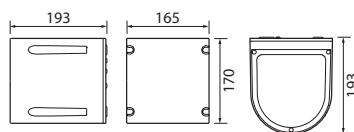

Rakenne	Runko alumiinia, kupu lasia.
Väri	Valkoinen, musta, hopea tai antrasiitti, kirkas kupu.
Valonlähde	Kiinteä led 13 W, 840, 2 x 8,7 W, 830/840, L70: 50 000 h (25 °C).
Käyttöympäristön lämpötila	-25...35 °C
Asennus	Pinta-asennus.
Kytkenä	Ruuviliittimet 3 x 2,5 mm <sup>2</sup> , yksi kaapelin läpivienti.