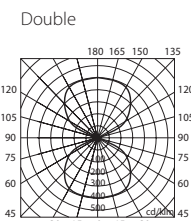

Rakenne	Runko alumiinia, kupu lasia.
Väri	Valkoinen, musta, hopea tai antrasiitti, kirkas kupu.
Valonlähde	Kiinteä led 13 W, 840, 2 x 8,7 W, 830/840, L70: 50 000 h (25 °C).
Käyttöympäristön lämpötila	-25...35 °C
Asennus	Pinta-asennus.
Kytkenä	Ruuviliittimet 3 x 2,5 mm <sup>2</sup> , yksi kaapelin läpivienti.