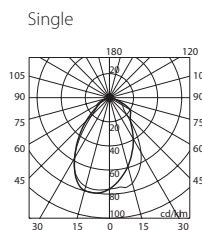

Rakenne	Runko alumiinia, kupu lasia.
Väri	Valkoinen, musta, hopea tai antrasiitti, kirkas kupu.
Valonlähde	Kiinteä led 13 W, 840, 2 x 8,7 W, 830/840, L70: 50 000 h (25 °C).
Käyttöympäristön lämpötila	-25...35 °C
Asennus	Pinta-asennus.
Kytkenä	Ruuviliittimet 3 x 2,5 mm <sup>2</sup> , yksi kaapelin läpivienti.