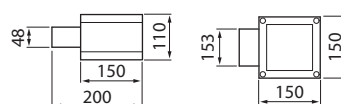

Ilmoitetut lumenit ovat moduuliarvoja. Valonjakotiedostot tilattavissa osoitteesta helpdesk@airam.fi.

Half 150