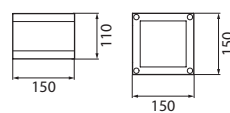

SNRO	KOODI	TUOTEKUVAUS	W	LM	P x K x L	KG
HALF 150 SINGLE						
4507437	B5HAAA	IP65 8W/832 VA	8	330	110 x 200 x 150	2,00
4507438	B5HAAB	IP65 8W/832 MU	8	330	110 x 200 x 150	2,00
4507439	B5HAAC	IP65 8W/832 HO	8	330	110 x 200 x 150	2,00
4507440	B5HAAD	IP65 8W/832 ANT	8	330	110 x 200 x 150	2,00
HALF 150 DOUBLE						
4507441	B5HABA	IP65 2X8W/832 VA	2X8	660	110 x 200 x 150	1,70
4507442	B5HABB	IP65 2X8W/832 MU	2X8	660	110 x 200 x 150	1,70
4507443	B5HABC	IP65 2X8W/832 HO	2X8	660	110 x 200 x 150	1,70
4507444	B5HABD	IP65 2X8W/832 ANT	2X8	660	110 x 200 x 150	1,70
HALF 150 KATTO						
4509949	B5HACE	IP65 17,5W/830 VA	17,5	1550	110 x 150 x 80	1,40
4509950	B5HACF	IP65 17,5W/830 MU	17,5	1550	110 x 150 x 80	1,40
4509951	B5HACG	IP65 17,5W/830 HO	17,5	1550	110 x 150 x 80	1,40
4509953	B5HACH	IP65 17,5W/830 ANT	17,5	1550	110 x 150 x 80	1,40
4509955	B5HACI	IP65 17,5W/840 VA	17,5	1590	110 x 150 x 80	1,40
4509957	B5HACJ	IP65 17,5W/840 MU	17,5	1590	110 x 150 x 80	1,40
4509959	B5HACK	IP65 17,5W/840 HO	17,5	1590	110 x 150 x 80	1,40
4509961	B5HACL	IP65 17,5W/840 ANT	17,5	1590	110 x 150 x 80	1,40

Half 150 katto