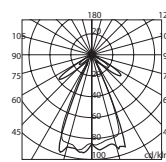

SNRO	KOODI	TUOTEKUVAUS	W	LM	P x K x L	KG
BLITZ 130 SINGLE						
4508483	B5BLDE	IP65 17,5W/830 VA	17,5	1550	250 x 190 x 130	3,10
4508484	B5BLDF	IP65 17,5W/830 MU	17,5	1550	250 x 190 x 130	3,10
4508485	B5BLDG	IP65 17,5W/830 HO	17,5	1550	250 x 190 x 130	3,10
4508486	B5BLDH	IP65 17,5W/830 ANT	17,5	1550	250 x 190 x 130	3,10
4508487	B5BLDI	IP65 17,5W/840 VA	17,5	1590	250 x 190 x 130	3,10
4508488	B5BLDJ	IP65 17,5W/840 MU	17,5	1590	250 x 190 x 130	3,10
4508489	B5BLDK	IP65 17,5W/840 HO	17,5	1590	250 x 190 x 130	3,10
4508490	B5BLDL	IP65 17,5W/840 ANT	17,5	1590	250 x 190 x 130	3,10
BLITZ 130 DOUBLE						
4508491	B5BLDM	IP65 2X17,5W/830 VA	2X17,5	3100	250 x 190 x 130	3,10
4508492	B5BLDN	IP65 2X17,5W/830 MU	2X17,5	3100	250 x 190 x 130	3,10
4508493	B5BLDO	IP65 2X17,5W/830 HO	2X17,5	3100	250 x 190 x 130	3,10
4508494	B5BLDP	IP65 2X17,5W/830 ANT	2X17,5	3100	250 x 190 x 130	3,10
4508495	B5BLDQ	IP65 2X17,5W/840 VA	2X17,5	3180	250 x 190 x 130	3,10
4508496	B5BLDR	IP65 2X17,5W/840 MU	2X17,5	3180	250 x 190 x 130	3,10
4508497	B5BLDS	IP65 2X17,5W/840 HO	2X17,5	3180	250 x 190 x 130	3,10
4508498	B5BLDT	IP65 2X17,5W/840 ANT	2X17,5	3180	250 x 190 x 130	3,10
BLITZ 93 SINGLE						
4507351	B5BLAA	IP65 4W/832 VA	4	165	124 x 127 x 93	0,80
4507352	B5BLAB	IP65 4W/832 MU	4	165	124 x 127 x 93	0,80
4507357	B5BLAC	IP65 4W/832 HO	4	165	124 x 127 x 93	0,80
4507358	B5BLAD	IP65 4W/832 ANT	4	165	124 x 127 x 93	0,80
BLITZ 93 DOUBLE						
4507359	B5BLBA	IP65 2X4W/832 VA	2X4	330	124 x 127 x 93	0,80
4507360	B5BLBB	IP65 2X4W/832 MU	2X4	330	124 x 127 x 93	0,80
4507361	B5BLBC	IP65 2X4W/832 HO	2X4	330	124 x 127 x 93	0,80
4507362	B5BLBD	IP65 2X4W/832 ANT	2X4	330	124 x 127 x 93	0,80

130 Single

130 Double

93 Single

93 Double