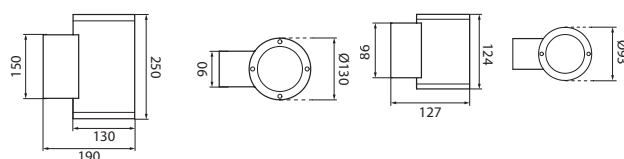

SNRO	KOODI	TUOTEKUVAUS	W	LM	P x K x L	KG
BLITZ 130 SINGLE						
4508483	B5BLDE	IP65 17,5W/830 VA	17,5	1550	250 x 190 x 130	3,10
4508484	B5BLDF	IP65 17,5W/830 MU	17,5	1550	250 x 190 x 130	3,10
4508485	B5BLDG	IP65 17,5W/830 HO	17,5	1550	250 x 190 x 130	3,10
4508486	B5BLDH	IP65 17,5W/830 ANT	17,5	1550	250 x 190 x 130	3,10
4508487	B5BLDI	IP65 17,5W/840 VA	17,5	1590	250 x 190 x 130	3,10
4508488	B5BLDJ	IP65 17,5W/840 MU	17,5	1590	250 x 190 x 130	3,10
4508489	B5BLDK	IP65 17,5W/840 HO	17,5	1590	250 x 190 x 130	3,10
4508490	B5BLDL	IP65 17,5W/840 ANT	17,5	1590	250 x 190 x 130	3,10
BLITZ 130 DOUBLE						
4508491	B5BLDM	IP65 2X17,5W/830 VA	2X17,5	3100	250 x 190 x 130	3,10
4508492	B5BLDN	IP65 2X17,5W/830 MU	2X17,5	3100	250 x 190 x 130	3,10
4508493	B5BLDO	IP65 2X17,5W/830 HO	2X17,5	3100	250 x 190 x 130	3,10
4508494	B5BLDP	IP65 2X17,5W/830 ANT	2X17,5	3100	250 x 190 x 130	3,10
4508495	B5BLDQ	IP65 2X17,5W/840 VA	2X17,5	3180	250 x 190 x 130	3,10
4508496	B5BLDR	IP65 2X17,5W/840 MU	2X17,5	3180	250 x 190 x 130	3,10
4508497	B5BLDS	IP65 2X17,5W/840 HO	2X17,5	3180	250 x 190 x 130	3,10
4508498	B5BLDT	IP65 2X17,5W/840 ANT	2X17,5	3180	250 x 190 x 130	3,10
BLITZ 93 SINGLE						
4507351	B5BLAA	IP65 4W/832 VA	4	165	124 x 127 x 93	0,80
4507352	B5BLAB	IP65 4W/832 MU	4	165	124 x 127 x 93	0,80
4507357	B5BLAC	IP65 4W/832 HO	4	165	124 x 127 x 93	0,80
4507358	B5BLAD	IP65 4W/832 ANT	4	165	124 x 127 x 93	0,80
BLITZ 93 DOUBLE						
4507359	B5BLBA	IP65 2X4W/832 VA	2X4	330	124 x 127 x 93	0,80
4507360	B5BLBB	IP65 2X4W/832 MU	2X4	330	124 x 127 x 93	0,80
4507361	B5BLBC	IP65 2X4W/832 HO	2X4	330	124 x 127 x 93	0,80
4507362	B5BLBD	IP65 2X4W/832 ANT	2X4	330	124 x 127 x 93	0,80