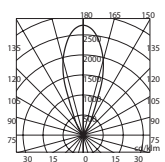

BLITZ 130/93

Kuvaus	Blitz 130 ja 93 ovat alumiinirunkoisia seinävalaisimia ulko- ja sisäkäyttöön. Single-mallissa valo ylös tai alas, Double-mallissa ylös ja alas. Valaisimet ovat maalattu erittäin hyvin korroosiota ja UV-säteilyä kestäväällä polyesterialilla. Ruuvit ruostumatonta terästä.
Rakenne	Runko alumiinia, kupu lasia.
Väri	Valkoinen, musta, hopea ja antrasiitti, kirkas kupu.
Valonlähde	Kiinteä led, 4/2x4/17,5/2x17,5W, 830/840. L70: 50 000 h (25 °C).
Käyttöympäristön lämpötila	-25 °C - +35 °C.
Asennus	Pinta-asennus seinään.
Kytkenä	Ruuviliittimet 3 x 2,5 mm², yksi kaapelin läpivienti.