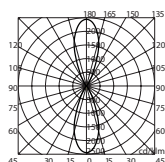

BLITZ 130/93

Kuvaus	Blitz 130 ja 93 ovat alumiinirunkoisia seinävalaisimia ulko- ja sisäkäyttöön. Single-mallissa valo ylös tai alas, Double-mallissa ylös ja alas. Valaisimet ovat maalattu erittäin hyvin korroosiota ja UV-säteilyä kestäväällä polyesterialilla. Ruuvit ruostumatonta terästä.
Rakenne	Runko alumiinia, kupu lasia.
Väri	Valkoinen, musta, hopea ja antrasiitti, kirkas kupu.
Valonlähde	Kiinteä led, 4/2x4/17,5/2x17,5W, 830/840. L70: 50 000 h (25 °C).
Käyttöympäristön lämpötila	-25 °C - +35 °C.
Asennus	Pinta-asennus seinään.
Kytkenä	Ruuviliittimet 3 x 2,5 mm², yksi kaapelin läpivienti.