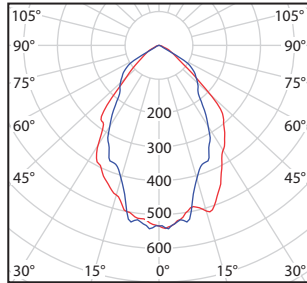

IP65

VÄRI PAINO KG SNRO

A5SFAA IP65 RX7s HIT 70W AS	harmaa	4,60	4507237
A5SFAB IP65 RX7s HIT 70W S	harmaa	4,60	4507252
A5SFBA IP65 RX7s HIT 150W AS	harmaa	4,60	4507238
A5SFBB IP65 RX7s HIT 150W S	harmaa	4,60	4507253
A5SFCA IP65 E40 HIT 250W AS	harmaa	5,30	4507268
A5SFCA IP65 E40 HIT 250W S	harmaa	5,30	4507267
A5SFDA IP65 E40 HIT 400W AS	harmaa	5,30	4507270
A5SFDB IP65 E40 HIT 400W S	harmaa	5,30	4507269

A5SFAB

cd/klm
— C0 - C180 — C90 - C270