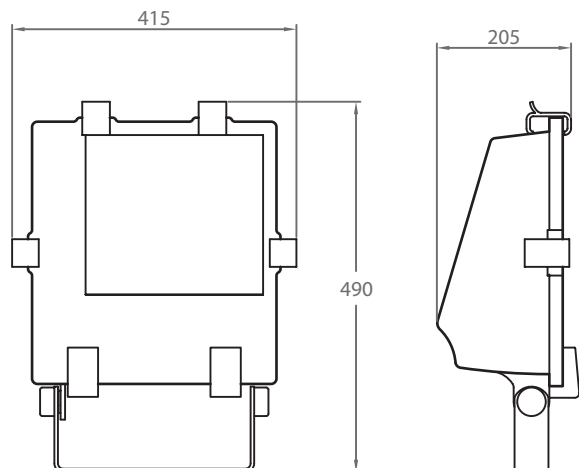

SCANFLOOD 1 JA 2

Rakenne	Runko paineallettua polyesteripulverimaalattua alumiinia, karkaistu suojalasi 5 mm, pikasalvat alumiinia. Heijastin vasarrettu alumiini, tiivistetty säänkestävällä silikonitiivisteellä.
Väri	Runko tummanharmaa, kupu kirkas.
Valonlähde	A5SFAA/A5SFAB/A5SFBA/A5SFBB: monimetalli- ja suurpainenatriumlamppu 70 ja 150 W, kanta RX7s. A5SFCA/A5SFCE/A5SFDA/A5SFDB: monimetallilamppu 250/400 W, suurpainenatriumlamppu 150/250/400 W (tai elohopealamppu HME 250 W, kanta E40).
Asennus	A5SFAA/A5SFAB/A5SFBA/A5SFBB: kiinnityssangan reiät 3 kpl Ø 10 mm, jako 55 mm. Tuulipinta: 0,08 m ² . A5SFCA/A5SFCE/A5SFDA/A5SFDB: kiinnityssangan reiät 2 kpl Ø 10 mm, jako 85 mm. Tuulipinta: 0,19 m ² .
Kytchentä	A5SFAA/A5SFAB/A5SFBA/A5SFBB: kytkentärima -o- 5 x 2,5 mm ² , 2 pl PK 13,5 holkkitiivistettä. A5SFCA/A5SFCE/A5SFDA/A5SFDB: kytkentärima -o- 3 x 2,5 mm ² , 2 kpl PK 11 holkkitiivistettä.

A5SFAA/A5SFAB/A5SFBA/A5SFBB

A5SFCA/A5SFCE/A5SFDA/A5SFDB

IP65

VÄRI PAINO KG SNRO

A5SFAA IP65 RX7s HIT 70W AS	harmaa	4,60	4507237
A5SFAB IP65 RX7s HIT 70W S	harmaa	4,60	4507252
A5SFBA IP65 RX7s HIT 150W AS	harmaa	4,60	4507238
A5SFBB IP65 RX7s HIT 150W S	harmaa	4,60	4507253
A5SFCA IP65 E40 HIT 250W AS	harmaa	5,30	4507268
A5SFCA IP65 E40 HIT 250W S	harmaa	5,30	4507267
A5SFDA IP65 E40 HIT 400W AS	harmaa	5,30	4507270
A5SFDB IP65 E40 HIT 400W S	harmaa	5,30	4507269