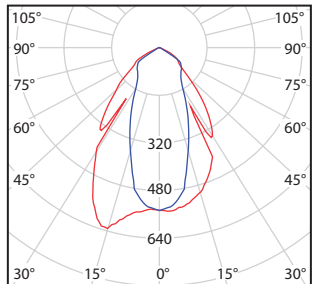

A5SFDB

cd/klm
— C0 - C180 — C90 - C270