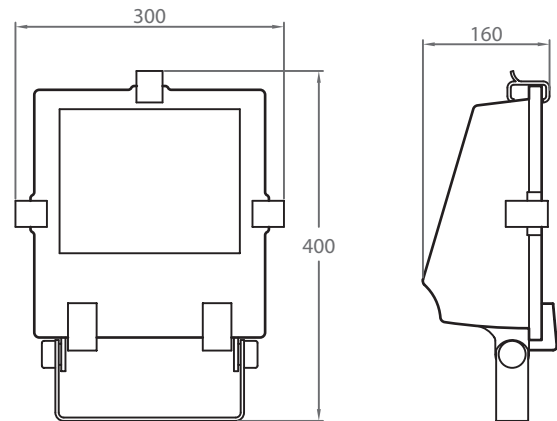

SCANFLOOD 1 JA 2

Rakenne	Runko paineallettua polyesteripulverimaalattua alumiinia, karkaistu suojalasi 5 mm, pikasalvat alumiinia. Heijastin vasarrettu alumiini, tiivistetty säänkestävällä silikonitiivisteellä.
Väri	Runko tummanharmaa, kupu kirkas.
Valonlähde	A5SFAA/A5SFAB/A5SFBA/A5SFBB: monimetalli- ja suurpainenatriumlamppu 70 ja 150 W, kanta RX7s. A5SFCA/A5SFCE/A5SFDA/A5SFDB: monimetallilamppu 250/400 W, suurpainenatriumlamppu 150/250/400 W (tai elohopealamppu HME 250 W, kanta E40).
Asennus	A5SFAA/A5SFAB/A5SFBA/A5SFBB: kiinnityssangan reiät 3 kpl Ø 10 mm, jako 55 mm. Tuulipinta: 0,08 m ² . A5SFCA/A5SFCE/A5SFDA/A5SFDB: kiinnityssangan reiät 2 kpl Ø 10 mm, jako 85 mm. Tuulipinta: 0,19 m ² .
Kytchentä	A5SFAA/A5SFAB/A5SFBA/A5SFBB: kytkentärima -o- 5 x 2,5 mm ² , 2 pl PK 13,5 holkkitiivistettä. A5SFCA/A5SFCE/A5SFDA/A5SFDB: kytkentärima -o- 3 x 2,5 mm ² , 2 kpl PK 11 holkkitiivistettä.

A5SFAA/A5SFAB/A5SFBA/A5SFBB

A5SFCA/A5SFCE/A5SFDA/A5SFDB

IP65

VÄRI PAINO KG SNRO

A5SFAA IP65 RX7s HIT 70W AS	harmaa	4,60	4507237
A5SFAB IP65 RX7s HIT 70W S	harmaa	4,60	4507252
A5SFBA IP65 RX7s HIT 150W AS	harmaa	4,60	4507238
A5SFBB IP65 RX7s HIT 150W S	harmaa	4,60	4507253
A5SFCA IP65 E40 HIT 250W AS	harmaa	5,30	4507268
A5SFCA IP65 E40 HIT 250W S	harmaa	5,30	4507267
A5SFDA IP65 E40 HIT 400W AS	harmaa	5,30	4507270
A5SFDB IP65 E40 HIT 400W S	harmaa	5,30	4507269