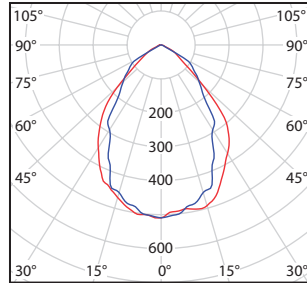

A5SFBB

cd/klm
— C0 - C180 — C90 - C270