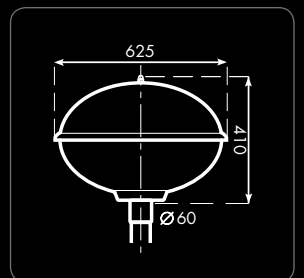

JOUTSEN PUISTOVALAISIN

Joutsen -pylväsvalaisin luo tehokkaan alasvalon prismoitetun kirkkaan akryylin ansiosta. Asennuskohteita ovat puistot, taajamat ja julkisten kohteiden piha-alueet. Yläkupu on mahdollista saada valoa läpäisemättömänä.

Materialit: Runko sinkittyä, polttomaalattua terästä. Kupu iskunkestävää akryyliä.

Väri	Tuotekoodi	SSTL	Teho (W)
■ Valkoinen	JTS PTA 80/125 VA	4507040	80/125
■ Musta	JTS PTA 80/125 MU	4507041	80/125
■ Harmaa	JTS PTA 80/125 HA	4506922	80/125
■ Valkoinen	JTS PTA 70 VA	4507043	70
■ Musta	JTS PTA 70 MU	4507044	70
■ Harmaa	JTS PTA 70 HA	4506924	70

CE Ⓜ Ⓞ 5x2,5-4S IP23