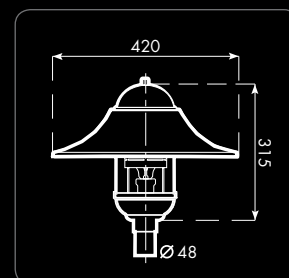

KELLO PIHAPIIRIVALAISIN

Pehmeää muotoilua ja niin ihanan häikäisemätöntä valoa.

Materialit: Alumiini, RST-teräs, kirkas akryyli

Väri	Tuotekoodi	SSTL	Teho (W)
■ Valkoinen	KLO PH-A 100 VA	4107503	100
■ Musta	KLO PH-A 100 MU	4107504	100
■ Graf. harmaa	KLO PH-A 100 GH	4107505	100

CE Ⓜ Ⓞ 3x4-6S IP23