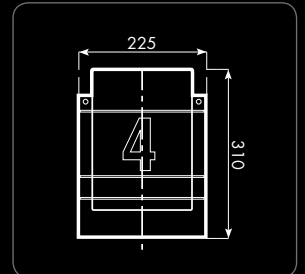

NUMEROMALLI ▶

CE Ⓜ 3x4-6S IP23

Väri	Tuotekoodi	SSTL	Teho (W)
■ Valkoinen	KAA SN-NRO 2xPL11 VA	4107516	2xPL11
■ Musta	KAA SN-NRO 2xPL11 MU	4107517	2xPL11
■ Harmaa	KAA SN-NRO 2xPL11 HA	4107521	2xPL11