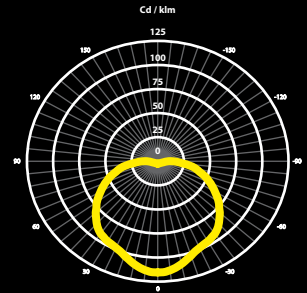

TUOTELUETTELO

Tuotemalli Väri Tuotekoodi SSSL Teho (W) Valonjakokäyrä

TIIRA ▶

TIIRA PUISTOVALAISIN

Perusmalli	Valkoinen	TII PTA 125 VA	4507036	125
	Musta	TII PTA 125 MU	4507039	125
	Harmaa	TII PTA 125 HA	4506918	125
Perusmalli / 70W	Valkoinen	TII PTA 70 VA	4507037	70
	Musta	TII PTA 70 MU	4507038	70
	Harmaa	TII PTA 70 HA	4506920	70

TIIRA PIHAPIIRIVALAISIN

Perusmalli	Valkoinen	TII PH-A 160 VA	4107500	160
	Musta	TII PH-A 160 MU	4107501	160
	Harmaa	TII PH-A 160 HA	4107525	160

TIIRA PIENI PIHAPIIRIVALAISIN

Perusmalli	Valkoinen	TII PH-B 100 VA	4107550	100
	Musta	TII PH-B 100 MU	4107553	100
	Harmaa	TII PH-B 100 HA	4107552	100

TIIRA SEINÄVALAISIN

Perusmalli	Valkoinen	TII SN-A 100 VA	4107550	100
	Musta	TII SN-A 100 MU	4107553	100
	Harmaa	TII SN-A 100 HA	4107552	100