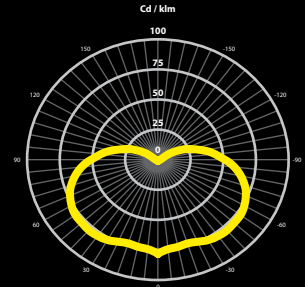

TAPIO PUISTOVALAISIN

Perusmalli	Valkoinen	TPO PT-A 125 VAO	4507003	125
	Musta	TPO PT-A 125 MUO	4507000	125
	Harmaa	TPO PT-A 125 HAO	4506910	125
Perusmalli / 70W	Valkoinen	TPO PT-A 70 VAO	4507012	70
	Musta	TPO PT-A 70 MUO	4507015	70
	Harmaa	TPO PT-A 70 HAO	4506912	70
Käpylamelli	Valkoinen	TPO PT-KL 80/125 VAK	4506970	80/125
	Musta	TPO PT-KL 80/125 MUK	4506972	80/125
	Harmaa	TPO PT-KL 80/125 HAK	4506974	80/125