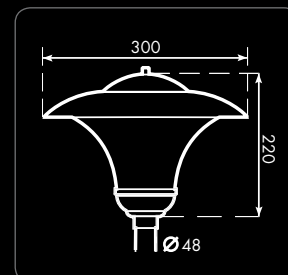

PIENIMALLI ▶

Väri	Tuotekoodi	SSTL	Teho (W)
■ Valkoinen	TII PH-B 100 VA	4107550	100
■ Musta	TII PH-B 100 MU	4107553	100
■ Harmaa	TII PH-B 100 HA	4107552	100

CE Ⓜ Ⓞ 3x4-6S IP23