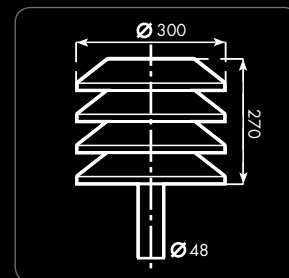

PERUSMALLI ▶

Väri	Tuotekoodi	SSTL	Teho (W)
■ Valkoinen	KPY PH-A 100 VA	4107513	100
■ Musta	KPY PH-A 100 MU	4107502	100
■ Ruskea	KPY PH-A 100 RU	4107514	100
■ Kupari	KPY PH-A 100 KU	4107515	100

CE Ⓜ Ⓞ 3x4-6S IP23