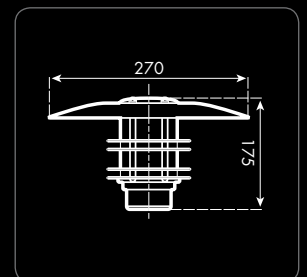

TALAS SEINÄVALAISIN **Uusi!**

Talas-tuoteperheen pienimmän muutokieli on uutta ja kuitenkin niin ajatonta.

Materialit: Alumiini, sähkösinkitty teräs, RST-teräs, iskunkestävä akryyli

CE Ⓜ Ⓞ 3x2,5-4S IP23

Väri	Tuotekoodi	SSTL	Teho (W)
■ Valkoinen	TLS SN-A 60 VA	4106010	60
■ Musta	TLS SN-A 60 MU	4106012	60
■ Harmaa	TLS SN-A 60 HA	4106014	60