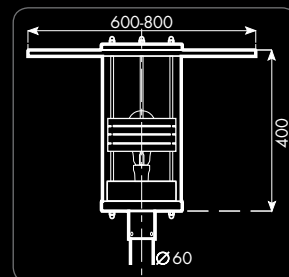

Uusi!

KÄPYLAMELLI ▶

Väri	Tuotekoodi	SSTL	Teho (W)
■ Valkoinen	TLS PTKL 80/125 VA	4506978	80/125
■ Musta	TLS PTKL 80/125 MU	4506980	80/125
■ Harmaa	TLS PTKL 80/125 HA	4506982	80/125
■ Valkoinen	TLS PTKL 70 VA	4506986	70
■ Musta	TLS PTKL 70 MU	4506988	70
■ Harmaa	TLS PTKL 70 HA	4506990	70

CE Ⓜ Ⓞ 5x2,5-4S IP23