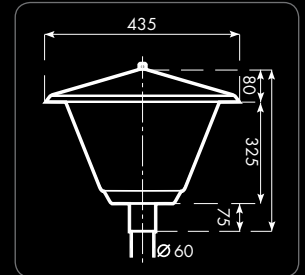

Väri	Tuotekoodi	SSTL	Teho (W)
■ Valkoinen	TPO PTA 125 VAO	4507003	125
■ Musta	TPO PTA 125 MUO	4507000	125
■ Harmaa	TPO PTA 125 HAO	4506910	125
■ Valkoinen	TPO PTA 70 VAO	4507012	70
■ Musta	TPO PTA 70 MUO	4507015	70
■ Harmaa	TPO PTA 70 HAO	4506912	70