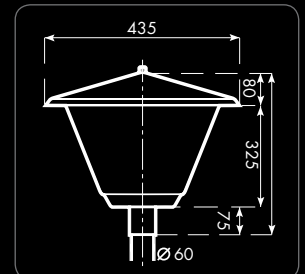

Uusi!

KÄPYLAMELLI ▶

CE Ⓜ Ⓞ 5x2,5-4S IP23

Väri	Tuotekoodi	SSTL	Teho (W)
■ Valkoinen	TPO PTKL 80/125 VAK	4506970	80/125
■ Musta	TPO PTKL 80/125 MUK	4506972	80/125
■ Harmaa	TPO PTKL 80/125 HAK	4506974	80/125