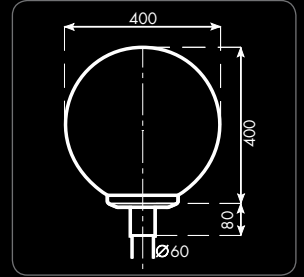

PERUSMALLI ▶

Väri	Tuotekoodi	SSTL	Teho (W)
■ Valkoinen	PLO PFA 80/125 VAO	4507009	80/125
■ Musta	PLO PFA 80/125 MUO	4507006	80/125
■ Harmaa	PLO PFA 80/125 HAO	4506914	80/125
■ Valkoinen	PLO PFA 70 VAO	4507008	70
■ Musta	PLO PFA 70 MUO	4507007	70
■ Harmaa	PLO PFA 70 HAO	4506916	70

CE Ⓜ Ⓞ 5x2,5-4S IP23