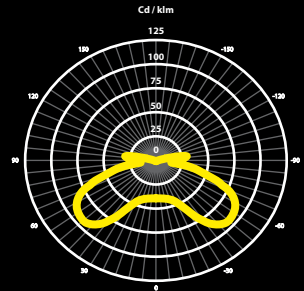

TUOTELUETTELO

Tuotemalli Väri Tuotekoodi SSTL Teho (W) Valonjakokäyrä

TALAS ▶

TALAS PUISTOVALAISIN

Perusmalli	Valkoinen	TLS PT-A 80/125 VA	4507018	80/125
	Musta	TLS PT-A 80/125 MU	4507021	80/125
	Harmaa	TLS PT-A 80/125 HA	4507024	80/125
Perusmalli / 70W	Valkoinen	TLS PT-A 70 VA	4507022	70
	Musta	TLS PT-A 70 MU	4507019	70
	Harmaa	TLS PT-A 70 HA	4507025	70
Käpylamelli	Valkoinen	TLS PT-KL 80/125 VA	4506978	80/125
	Musta	TLS PT-KL 80/125 MU	4506980	80/125
	Harmaa	TLS PT-KL 80/125 HA	4506982	80/125
Käpylamelli / 70W	Valkoinen	TLS PT-KL 70 VA	4506986	70
	Musta	TLS PT-KL 70 MU	4506988	70
	Harmaa	TLS PT-KL 70 HA	4506990	70

TALAS PIHAPIIRIVALAISIN

Perusmalli	Valkoinen	TLS PH-A 100 VA	4107510	100
	Musta	TLS PH-A 100 MU	4107511	100
	Harmaa	TLS PH-A 100 HA	4107527	100

TALAS SEINÄVALAISIN

Perusmalli	Valkoinen	TLS SN-A 60 VA	4106010	60
	Musta	TLS SN-A 60 MU	4106012	60
	Harmaa	TLS SN-A 60 HA	4106014	60

TAVI ▶

TAVI PIHAPIIRIVALAISIN

Perusmalli	Valkoinen	TAV PH-A 100 VA	4107554	100
	Musta	TAV PH-A 100 MU	4107555	100
	Antiikki hopea	TAV PH-A 100 AH	4107556	100
	Antiikki kupari	TAV PH-A 100 AK	4107557	100

TAVI SEINÄVALAISIN

Perusmalli	Valkoinen	TAV SN-A 100 VA	4107566	100
	Musta	TAV SN-A 100 MU	4107567	100
	Antiikki hopea	TAV SN-A 100 AH	4107568	100
	Antiikki kupari	TAV SN-A 100 AK	4107569	100