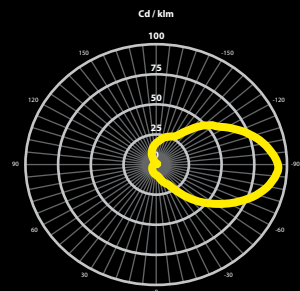

KAARI SEINÄVALAISIN

Perusmalli	Valkoinen	CAA SN-A 2xPL11 VA	4107523	2xPL11
	Musta	CAA SN-A 2xPL11 MU	4107522	2xPL11
	Harmaa	CAA SN-A 2xPL11 HA	4107520	2xPL11
Numeromalli	Valkoinen	CAA SN-NRO 2xPL11 VA	4107516	2xPL11
	Musta	CAA SN-NRO 2xPL11 MU	4107517	2xPL11
	Harmaa	CAA SN-NRO 2xPL11 HA	4107521	2xPL11