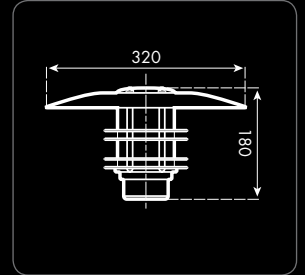

### POLLARI PIHAPIIRIVALAISIN **Uusi!**

Pihapiiriin sekä julkisille paikoille soveltuva pollarivalaisin. Voit valita pylväskorkeuden sekä materiaalin sijaintikohteen mukaan. Valaisimen kokonaiskorkeus on 900 mm.