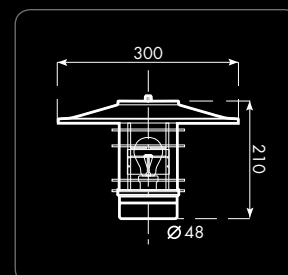

TAVI PIHAPIIRIVALAISIN **Uusi!**

Talas -sukuinen hieman mitoiltaan pienempi pihapiirivalaisin. Moderni nykyaikainen valaisin.

Materiaalit: Alumiini, RST-teräs, kirkas akryyli

Väri	Tuotekoodi	SSTL	Teho (W)
■ Valkoinen	TAV PH-A 100 VA	4107554	100
■ Musta	TAV PH-A 100 MU	4107555	100
■ Antiikkihopea	TAV PH-A 100 AH	4107556	100
■ Antiikkikupari	TAV PH-A 100 AK	4107557	100

CE Ⓜ Ⓞ 3x4-6S IP23