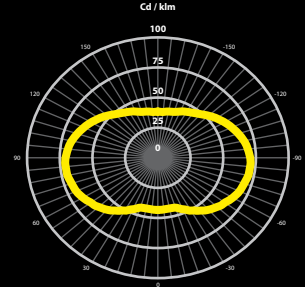

TUOTELUETTELO

Tuotemalli   **Väri**   **Tuotekoodi**   **SSTL**   **Teho (W)**   **Valonjakokäyrä**

PALLO PUISTOVALAISIN

Perusmalli	Valkoinen	PLO PT-A 80/125 VAO	4507009	80/125
	Musta	PLO PT-A 80/125 MUO	4507006	80/125
	Harmaa	PLO PT-A 80/125 HAO	4506914	80/125
Perusmalli / 70W	Valkoinen	PLO PT-A 70 VAO	4507008	70
	Musta	PLO PT-A 70 MUO	4507007	70
	Harmaa	PLO PT-A 70 HAO	4506916	70
Käpylamelli	Valkoinen	PLO PT-KL 80/125 VAK	4107534	80/125
	Musta	PLO PT-KL 80/125 MUK	4107535	80/125
	Harmaa	PLO PT-KL 80/125 HAK	4107536	80/125