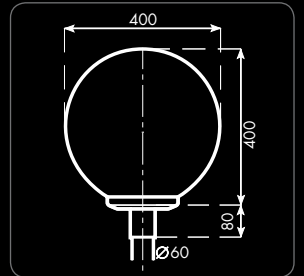

Uusi!

KÄPYLAMELLI ▶

Väri	Tuotekoodi	SSTL	Teho (W)
■ Valkoinen	PLO PFKL 80/125 VAK	4107534	80/125
■ Musta	PLO PFKL 80/125 MUK	4107535	80/125
■ Harmaa	PLO PFKL 80/125 HAK	4107536	80/125

CE Ⓜ Ⓞ 5x2,5-4S IP23