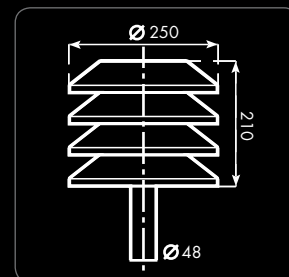

PIENIMALLI ▶

Väri	Tuotekoodi	SSTL	Teho (W)
■ Valkoinen	KPY PH-B 100 VA	4107570	100
■ Musta	KPY PH-B 100 MU	4107573	100
■ Ruskea	KPY PH-B 100 RU	4107571	100
■ Antiikkihopea	KPY PH-B 100 AH	4107564	100
■ Antiikkikupari	KPY PH-B 100 AK	4107565	100

CE Ⓜ Ⓞ 3x4-6S IP23