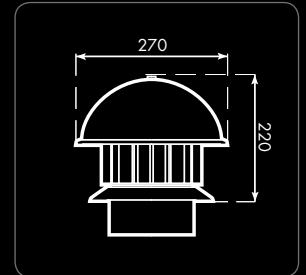

### POIJU PIHAPIIRIVALAISIN **Uusi!**

Kestävä ja laadukas pihapiirivalaisin. Valaisimen kokonaiskorkeus on 950 mm.

**Materiaalit:** Alumiini, opaaliakryyli

CE ® 5x2,5-4S IP23

Väri	Tuotekoodi	SSTL	Teho (W)
■ Valkoinen	POI PH-A 100 VA	Kysy!	100
■ Musta	POI PH-A 100 MU		100
■ Graf. harmaa	POI PH-A 100 GH		100
■ Valkoinen	POI PH-A 50 VA	Kysy!	50
■ Musta	POI PH-A 50 MU		50
■ Graf. harmaa	POI PH-A 50 GH		50