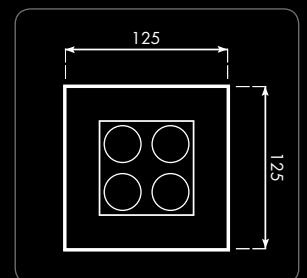

LED UPPOVALAISIN **Uusi!**

Led valaisin, joka soveltuu niin seinä- kuin kattorakenteisiin kiinnitettäväksi. Mallissa jousirakenne, jonka avulla led-valaisin asennetaan kohteeseen.

Materialit: Alumiini

CE Ⓜ IP67 CLASS III / 2x2 / 4W / IN: 20-24V

KYSY LISÄTIETOJA!