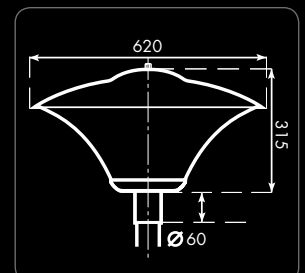

TIIRA PUISTOVALAISIN

Tiira valaisinperheeseen kuuluva puistovalaisin valaisee nimensä mukaisesti ympäristönsä voimakkaasti pehmeällä valolla.

Materiaalit: Runko sinkittyä polttomaalattua terästä, katos polttomaalattua alumiinia. Kupu opaaliakryyliä.

CE Ⓜ Ⓞ 5x2,5-4S IP23

Väri	Tuotekoodi	SSTL	Teho (W)
■ Valkoinen	TII PTA 125 VA	4507036	125
■ Musta	TII PTA 125 MU	4507039	125
■ Harmaa	TII PTA 125 HA	4506918	125
■ Valkoinen	TII PTA 70 VA	4507037	70
■ Musta	TII PTA 70 MU	4507038	70
■ Harmaa	TII PTA 70 HA	4506920	70