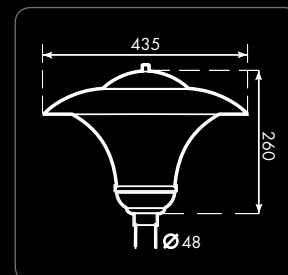

PERUSMALLI ▶

Väri	Tuotekoodi	SSTL	Teho (W)
■ Valkoinen	TII PH-A 160 VA	4107500	160
■ Musta	TII PH-A 160 MU	4107501	160
■ Harmaa	TII PH-A 160 HA	4107525	160

CE Ⓜ Ⓞ 3x4-6S IP23