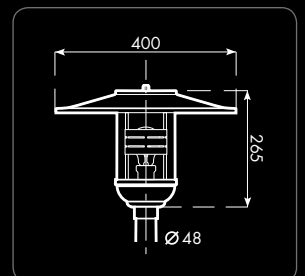

TALAS PIHAPIIRIVALAISIN

Modernin ja ajattoman muotoilunsa ansiosta valaisin sopii ympäristöön kuin ympäristöön.

Materiaalit: Alumiini, RST-teräs, kirkas akryyli

CE ® 3x4-6S IP23

Väri	Tuotekoodi	SSTL	Teho (W)
■ Valkoinen	TLS PH-A 100 VA	4107510	100
■ Musta	TLS PH-A 100 MU	4107511	100
■ Harmaa	TLS PH-A 100 HA	4107527	100