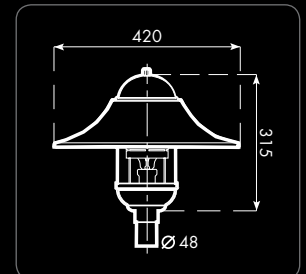

KELLO SEINÄVALAISIN

Uusi!

Ison kokonsa puolesta hyvä valinta seinälle, kun ympärillä on paljon tyhjää seinäalaa. Valaisee kauniisti epäsuoralla valollaan seinäpintaa.

Materiaalit: Alumiini, RST-teräs, kirkas akryyli

CE Ⓜ 3x4-6S IP23

Väri	Tuotekoodi	SSTL	Teho (W)
■ Valkoinen	KLO SN-A 100 VA	4107558	100
■ Musta	KLO SN-A 100 MU	4107559	100
■ Graf. harmaa	KLO SN-A 100 GH	4107561	100