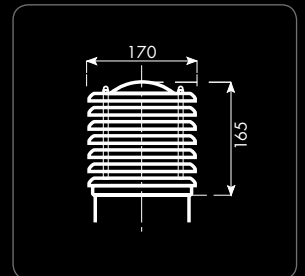

POLLARI PIHAPIIRIVALAISIN **Uusi!**

Pihapiiriin sekä julkisille paikoille soveltuva pollarivalaisin. Voit valita pylväskorkeuden sekä materiaalin sijaintikohteen mukaan. Valaisimen kokonaiskorkeus on 900 mm.

Materiaalit: Pylväsosa alumiinia, valaisinosa alumiinia, kupu akryyliä. Tilauksesta valaisinosa terästä sekä valaisinkupu polykarbonaattia

CE ® 5x2,5-4S IP23

Väri	Tuotekoodi	SSTL	Teho (W)
■ Valkoinen	PLR PH-A 100 VA	4107547	100
■ Musta	PLR PH-A 100 MU	4107544	100
■ Graf. harmaa	PLR PH-A 100 GH	4107538	100
■ Valkoinen	PLR PH-A 50 VA	4107548	50
■ Musta	PLR PH-A 50 MU	4107545	50
■ Graf. harmaa	PLR PH-A 50 GH	4107539	50