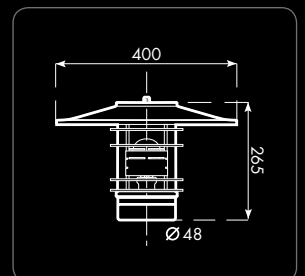

TAVI SEINÄVALAISIN

Uusi!

Moderni, nykyaikainen ja tehokas valonvälittäjä.

Materiaalit: Alumiini, RST-teräs, akryyli

Väri	Tuotekoodi	SSTL	Teho (W)
■ Valkoinen	TAV SN-A 100 VA	4107566	100
■ Musta	TAV SN-A 100 MU	4107567	100
■ Antiikkihopea	TAV SN-A 100 AH	4107568	100
■ Antiikkikupari	TAV SN-A 100 AK	4107569	100

CE Ⓜ 3x4-6S IP23