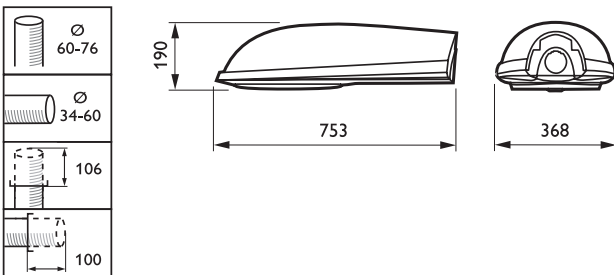

Mittapiirros

SGS453 SON-T150/100W II FG SW 48/60 FIN