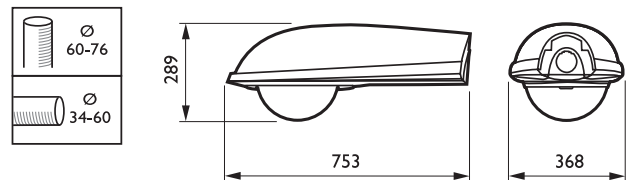

SGS453 SON-T150/100W II FG SW 48/60 FIN

PHILIPS