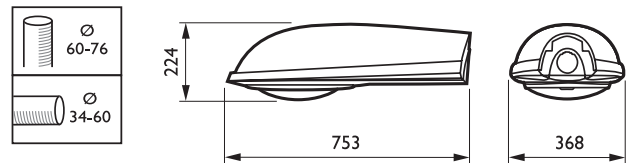

SGS453 SON-T150/100W II FG SW 48/60 FIN