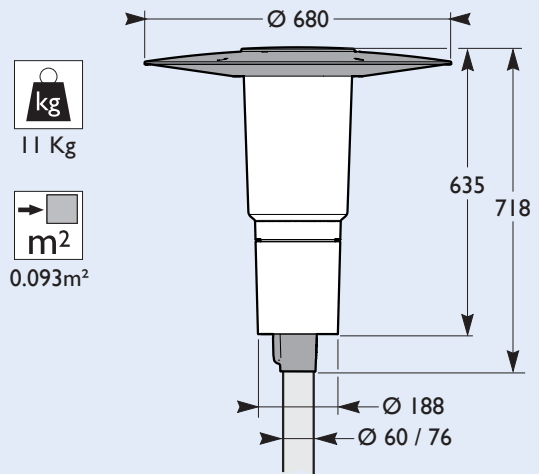

BDS 45 I

BDS 463

BDS 46 I

BDS 47 I