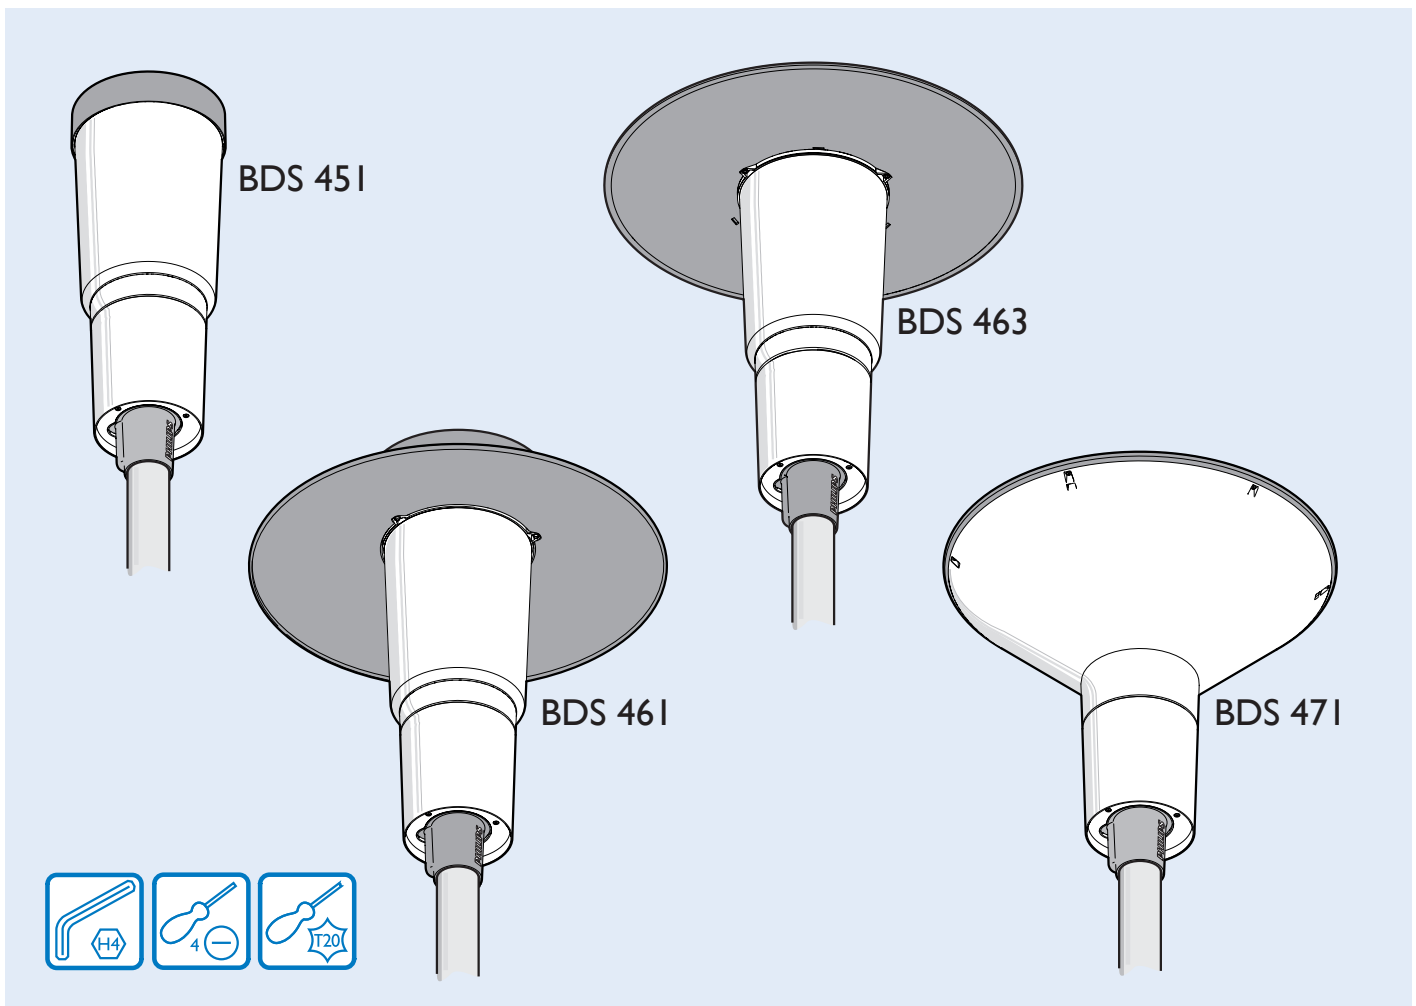

Kokoonpano- ja kiinnitysohjeet  
Montaj yönergeleri  
Οδηγίες συναρμολόγησης  
Instrukcja montażu

Szerelési utasítások  
Návod k montáži  
Монтажная инструкция

BDS 45 I / BDS 46 I BDS 463 / BDS 47 I	ledline	led colour	W +/- 10%	lumen	⊕	□
LED24	730	23.8	2624	●	●	
LED24	840	26.3	2646	●	●	
LED35	730	36.4	3919	●	●	
LED35	840	39	3923	●	●	