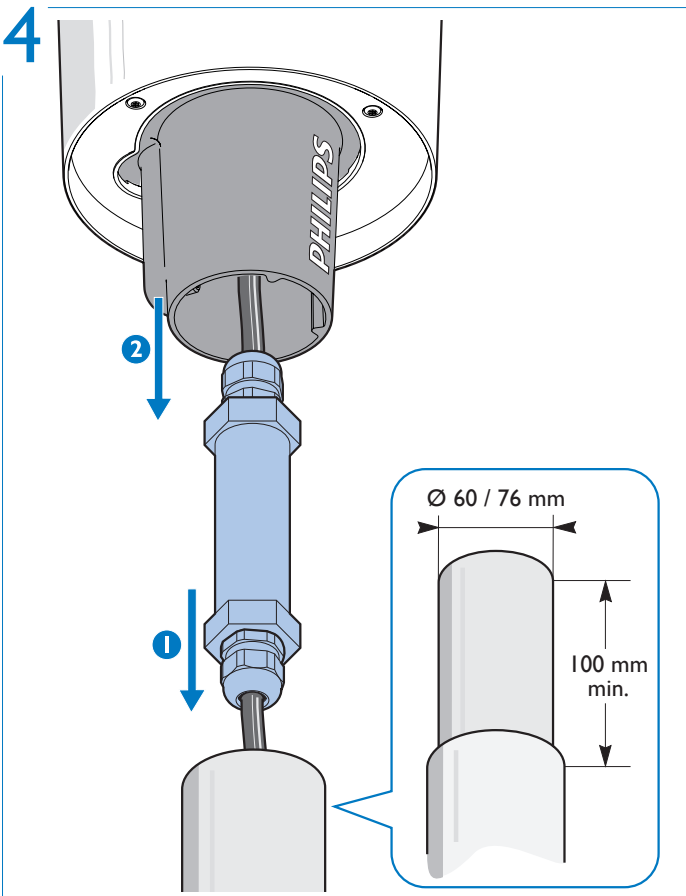

Kokoonpano- ja kiinnitysohjeet  
Montaj yönergeleri  
Οδηγίες συναρμολόγησης  
Instrukcja montażu

Szerelési utasítások  
Návod k montáži  
Монтажная инструкция

BDS 45 I / BDS 46 I BDS 463 / BDS 47 I	ledline	led colour	W +/- 10%	lumen	⊕	□
LED24	730	23.8	2624	●	●	
LED24	840	26.3	2646	●	●	
LED35	730	36.4	3919	●	●	
LED35	840	39	3923	●	●	

BDS 45 I

BDS 463

BDS 46 I

BDS 47 I

6

**LUMISTEP**

**DYNADIMMER**