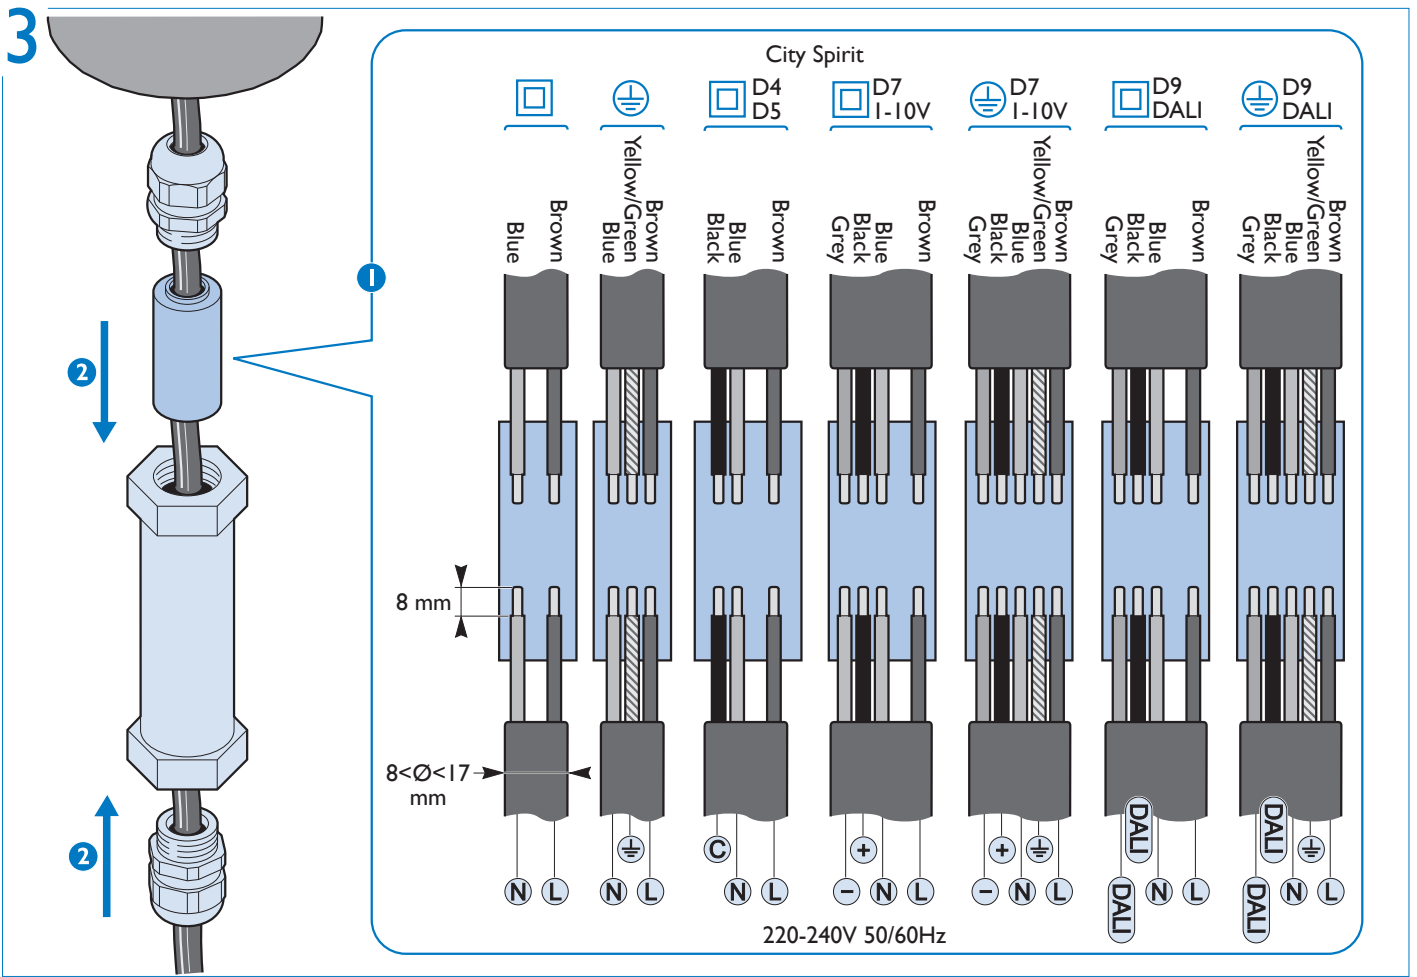

Kokoonpano- ja kiinnitysohjeet  
Montaj yönergeleri  
Οδηγίες συναρμολόγησης  
Instrukcja montażu

Szerelési utasítások  
Návod k montáži  
Монтажная инструкция

BDS 45 I / BDS 46 I BDS 463 / BDS 47 I	ledline	led colour	W +/- 10%	lumen	⊕	□
LED24	730	23.8	2624	●	●	
LED24	840	26.3	2646	●	●	
LED35	730	36.4	3919	●	●	
LED35	840	39	3923	●	●	

BDS 45 I

BDS 463

BDS 46 I

BDS 47 I

6

**LUMISTEP**

**DYNADIMMER**