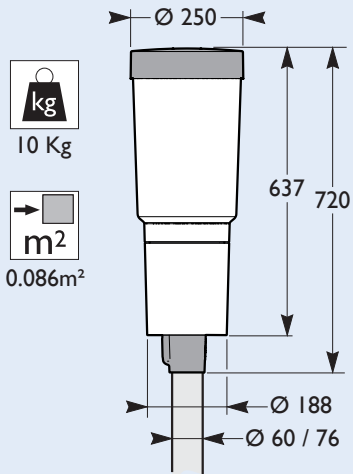

BDS 45 I

BDS 463

BDS 46 I

BDS 47 I