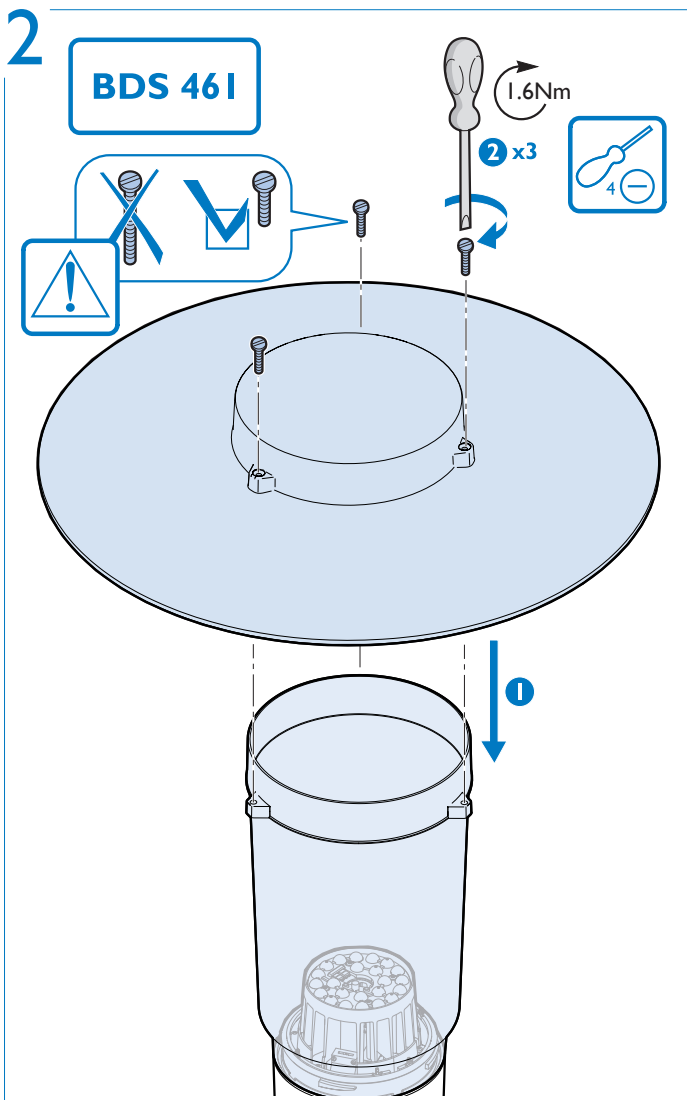

Kokoonpano- ja kiinnitysohjeet  
Montaj yönergeleri  
Οδηγίες συναρμολόγησης  
Instrukcja montażu

Szerelési utasítások  
Návod k montáži  
Монтажная инструкция

BDS 45 I / BDS 46 I BDS 463 / BDS 47 I	ledline	led colour	W +/- 10%	lumen	⊕	□
LED24	730	23.8	2624	●	●	
LED24	840	26.3	2646	●	●	
LED35	730	36.4	3919	●	●	
LED35	840	39	3923	●	●	

BDS 45 I

BDS 463

BDS 46 I

BDS 47 I

6

**LUMISTEP**

**DYNADIMMER**