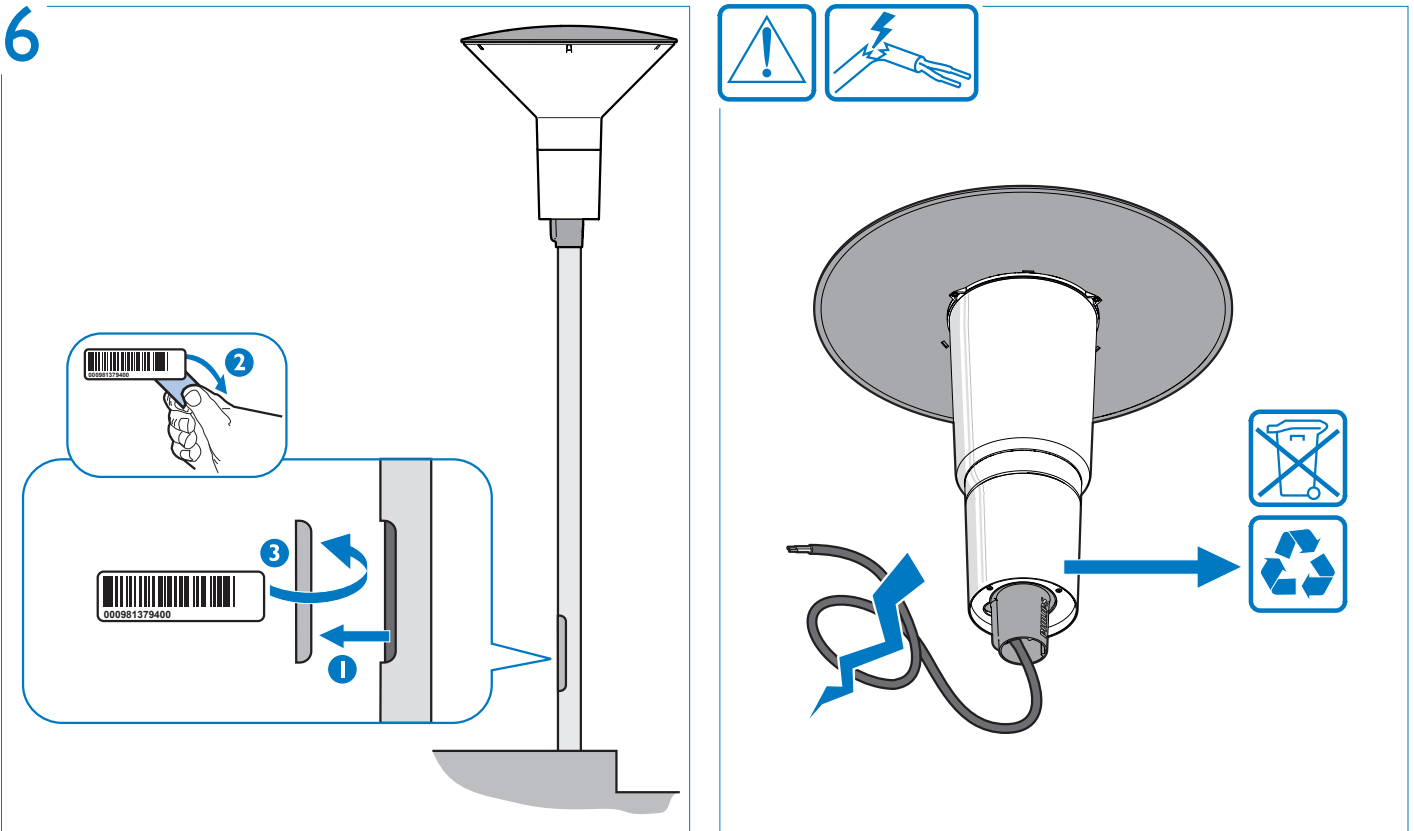

Kokoonpano- ja kiinnitysohjeet  
Montaj yönergeleri  
Οδηγίες συναρμολόγησης  
Instrukcja montażu

Szerelési utasítások  
Návod k montáži  
Монтажная инструкция

BDS 45 I / BDS 46 I BDS 463 / BDS 47 I	ledline	led colour	W +/- 10%	lumen	⊕	□
LED24	730	23.8	2624	●	●	
LED24	840	26.3	2646	●	●	
LED35	730	36.4	3919	●	●	
LED35	840	39	3923	●	●	

BDS 45 I

BDS 463

BDS 46 I

BDS 47 I

6

**LUMISTEP**

**DYNADIMMER**