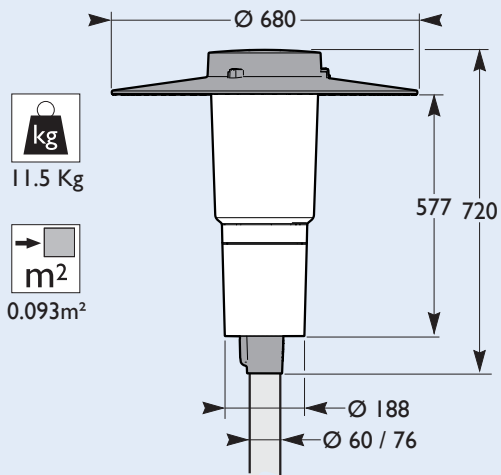

BDS 45 I

BDS 463

BDS 46 I

BDS 47 I