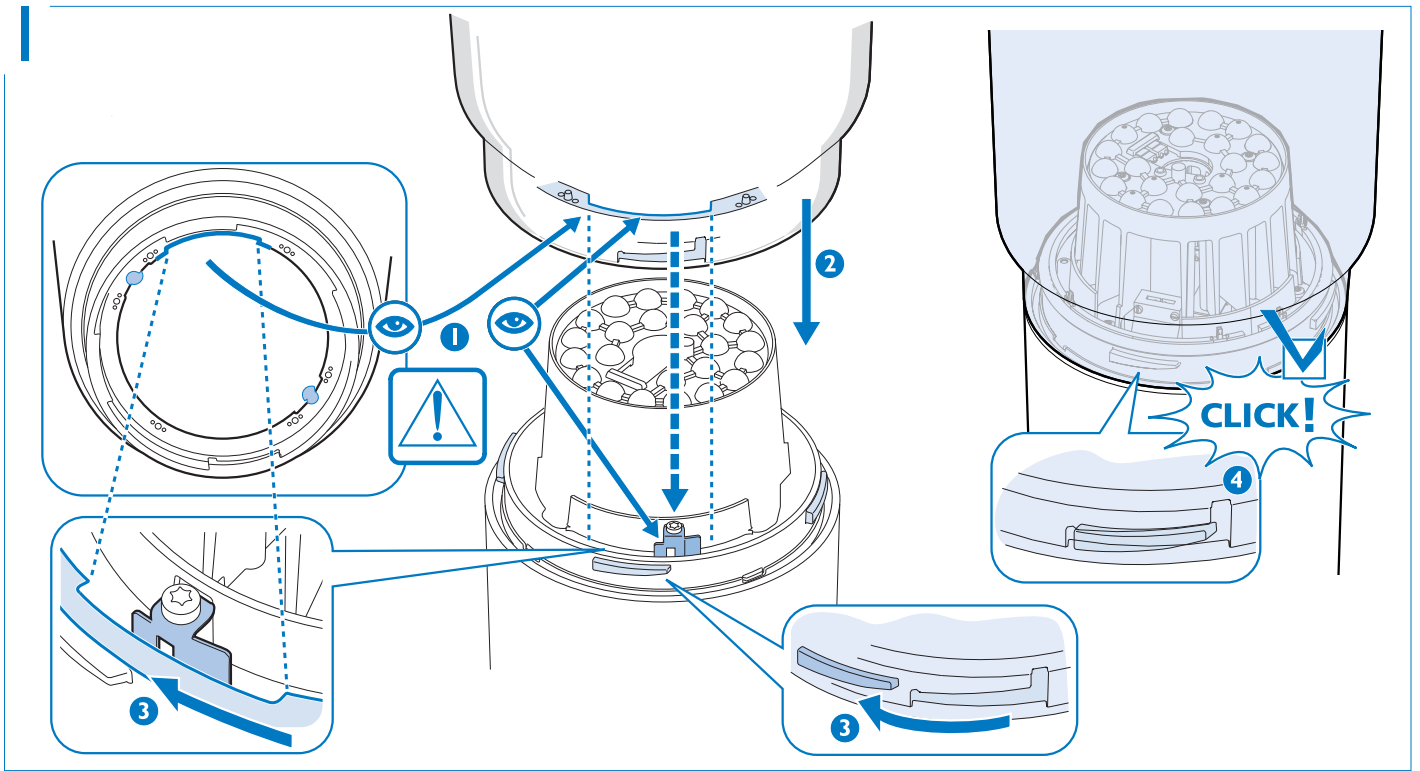

Kokoonpano- ja kiinnitysohjeet  
Montaj yönergeleri  
Οδηγίες συναρμολόγησης  
Instrukcja montażu

Szerelési utasítások  
Návod k montáži  
Монтажная инструкция

BDS 45 I / BDS 46 I BDS 463 / BDS 47 I	ledline	led colour	W +/- 10%	lumen	⊕	□
LED24	730	23.8	2624	●	●	
LED24	840	26.3	2646	●	●	
LED35	730	36.4	3919	●	●	
LED35	840	39	3923	●	●	

BDS 45 I

BDS 463

BDS 46 I

BDS 47 I

6

**LUMISTEP**

**DYNADIMMER**