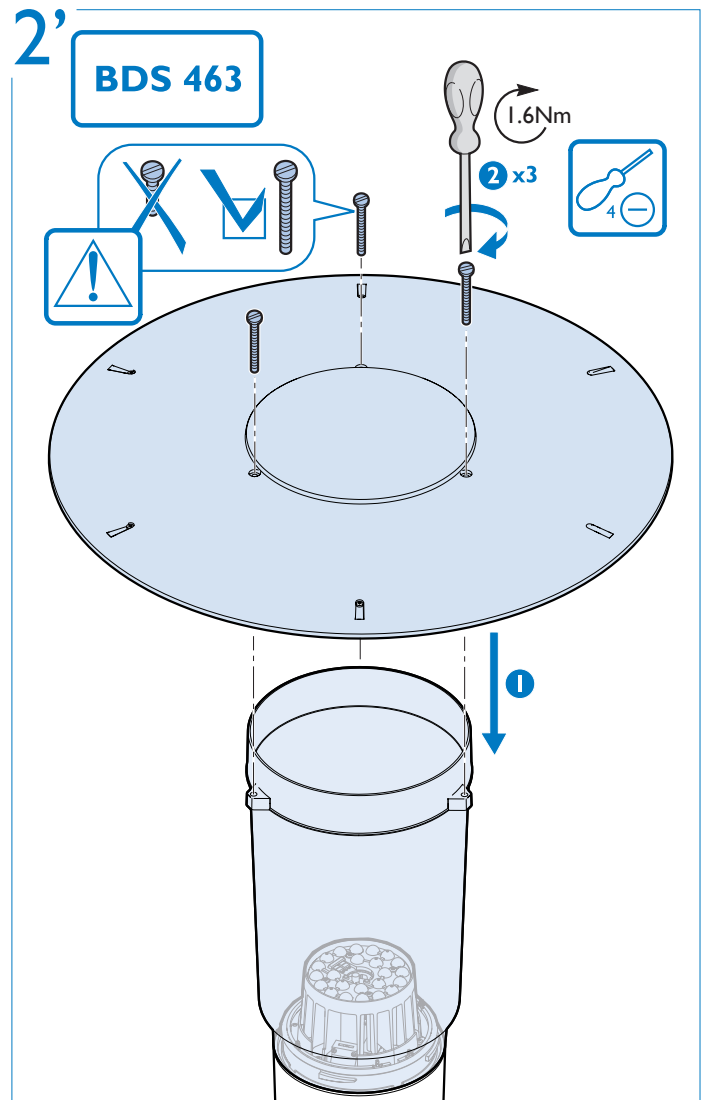

Kokoonpano- ja kiinnitysohjeet  
Montaj yönergeleri  
Οδηγίες συναρμολόγησης  
Instrukcja montażu

Szerelési utasítások  
Návod k montáži  
Монтажная инструкция

BDS 45 I / BDS 46 I BDS 463 / BDS 47 I	ledline	led colour	W +/- 10%	lumen	⊕	□
LED24	730	23.8	2624	●	●	
LED24	840	26.3	2646	●	●	
LED35	730	36.4	3919	●	●	
LED35	840	39	3923	●	●	

BDS 45 I

BDS 463

BDS 46 I

BDS 47 I

6

**LUMISTEP**

**DYNADIMMER**