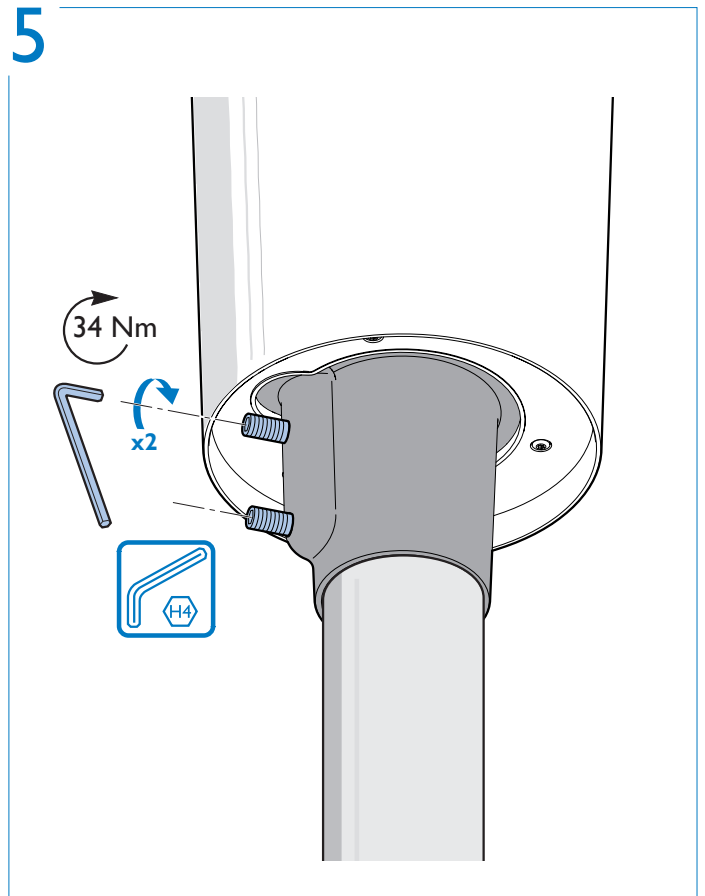

Kokoonpano- ja kiinnitysohjeet  
Montaj yönergeleri  
Οδηγίες συναρμολόγησης  
Instrukcja montażu

Szerelési utasítások  
Návod k montáži  
Монтажная инструкция

BDS 45 I / BDS 46 I BDS 463 / BDS 47 I	ledline	led colour	W +/- 10%	lumen	⊕	□
LED24	730	23.8	2624	●	●	
LED24	840	26.3	2646	●	●	
LED35	730	36.4	3919	●	●	
LED35	840	39	3923	●	●	

BDS 45 I

BDS 463

BDS 46 I

BDS 47 I

6

**LUMISTEP**

**DYNADIMMER**