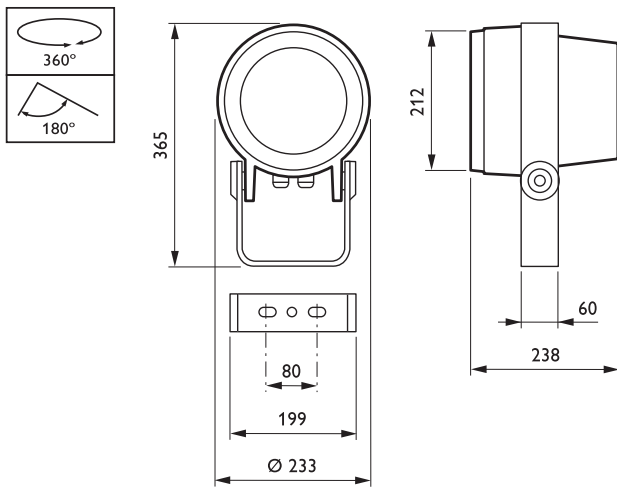

Mittapiirros

DVP626 CDM-T35W/930 EB II 20 CO GR MBA