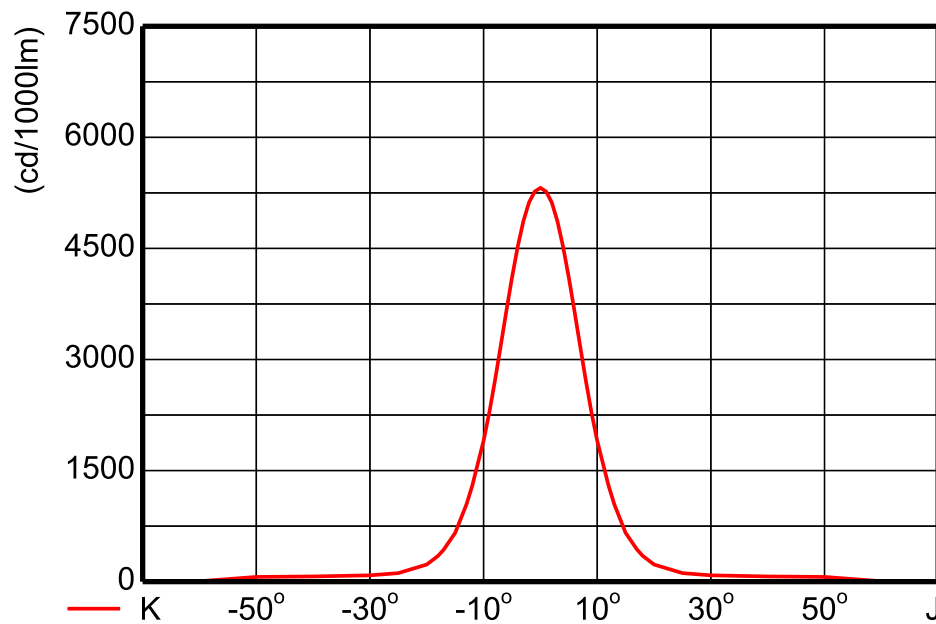

## Cartesian Intensity Diagram

— K-J Vertical  
— L-M Horizontal

$\frac{1}{2}I_{\max} = -9^{\circ}, 9^{\circ}$   
 $I_{\max} = 5318 \text{ cd}/1000 \text{ lm}, 0^{\circ}$

LVMA936800

2012-03-22

DVP626 FG 1xCDM-T35W EB 20