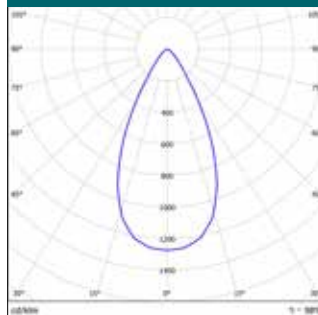

AURA CERTOS, 120° KARKAISTULASI

AURA CERTOS, 90° LENS OPTIC

AURA CERTOS, 60° LENS OPTIC

AURA CERTOS, 50° LENS OPTIC

AURA CERTOS, 30° LENS OPTIC

AURA CERTOS 120 W & 150 W

AURA CERTOS 200 W & 240 W

AURA CERTOS EMERGENCY