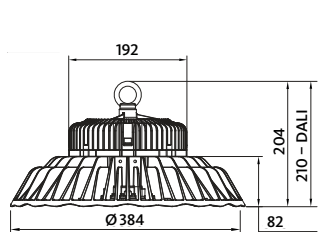

AURA CERTOS, 120° KARKAISTULASI

AURA CERTOS, 90° LENS OPTIC

AURA CERTOS, 60° LENS OPTIC

AURA CERTOS, 50° LENS OPTIC

AURA CERTOS, 30° LENS OPTIC

AURA CERTOS 120 W & 150 W

AURA CERTOS 200 W & 240 W

AURA CERTOS EMERGENCY