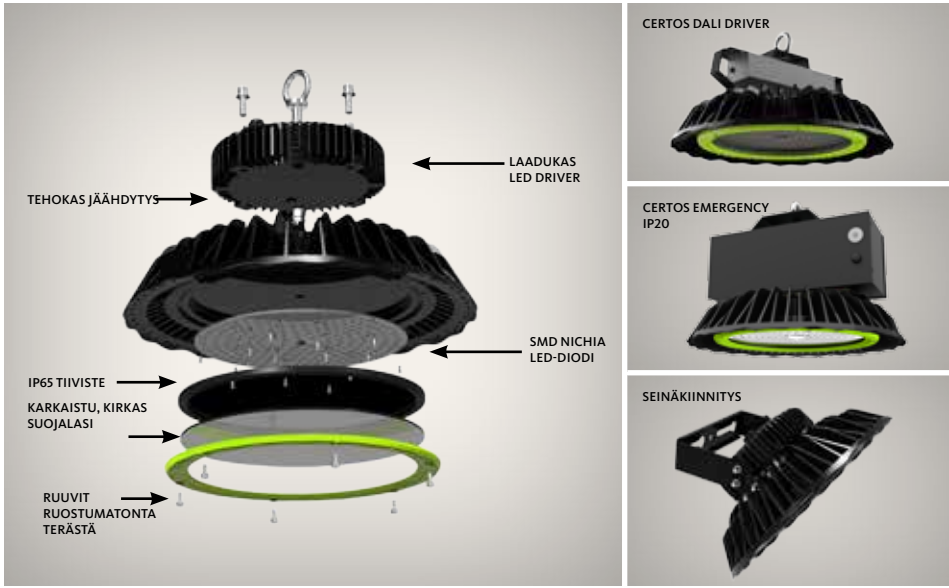

Aura Certos

Tehokas IP65 LED-valaisin korkeisiin tiloihin

Aura Certos on erittäin tehokas IP65 LED-valaisin, jossa valovirta jopa 28 320 lumenia. Se on ihanteellinen teollisuuden ja varastorakennusten sovelluksiin.

Valaisin on helppo asentaa ja mukana toimitetaan silmukka katto- tai seinäkiinnitystä varten. Aura Certoksella on lisäksi erinomainen värintoisto CRI yli 80 ja SDCM MacAdam 3. Emergency -versio sisäänrakennetulla patterilla, jonka kesto 3h. Lisävarusteena kiinnityskoukkuja ja ketju.

- **Energiatehokas – jopa 118 lm/W**
- **Eri optiikkaa saatavilla eri sovelluksiin**
- **SDCM MacAdam 3**
- **DALI versio**
- **Emergency - versio IP20**
- **5 vuoden takuu**

IP65

LED

CLASS 1

IK08

IK10+

D

KÄYTTÖKOHEET:

LIITÄNTÄ JA ASENNUS:

Pujotusreikä vaijerille tai ketjukiinnitykselle. Seinä- tai kattokiinnitys lisövarusteena. Toimitetaan 1,5 m liitäntäkaapelilla. DALI versio 1,5 m 3-napaisella kaapelilla ja 2-napaisella kaapelilla.