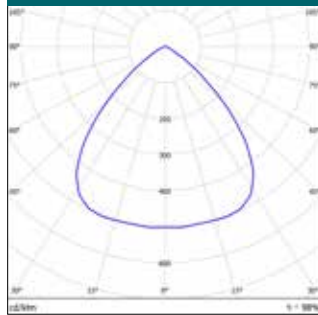

AURA CERTOS, 120° KARKAISTULASI

AURA CERTOS, 90° LENS OPTIC

AURA CERTOS, 60° LENS OPTIC

AURA CERTOS, 50° LENS OPTIC

AURA CERTOS, 30° LENS OPTIC

AURA CERTOS 120 W & 150 W

AURA CERTOS 200 W & 240 W

AURA CERTOS EMERGENCY