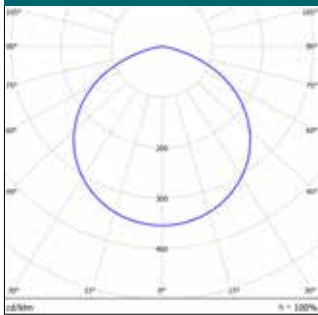

AURA CERTOS, 120° KARKAISTULASI

AURA CERTOS, 90° LENS OPTIC

AURA CERTOS, 60° LENS OPTIC

AURA CERTOS, 50° LENS OPTIC

AURA CERTOS, 30° LENS OPTIC

AURA CERTOS 120 W & 150 W

AURA CERTOS 200 W & 240 W

AURA CERTOS EMERGENCY