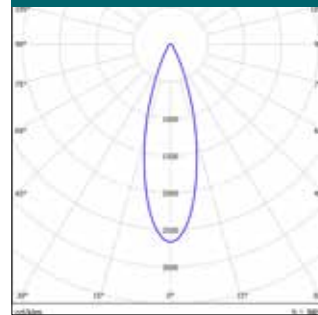

AURA CERTOS, 120° KARKAISTULASI

AURA CERTOS, 90° LENS OPTIC

AURA CERTOS, 60° LENS OPTIC

AURA CERTOS, 50° LENS OPTIC

AURA CERTOS, 30° LENS OPTIC

AURA CERTOS 120 W & 150 W

AURA CERTOS 200 W & 240 W

AURA CERTOS EMERGENCY