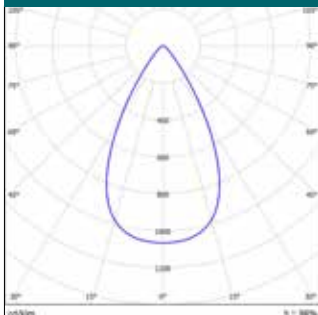

AURA CERTOS, 120° KARKAISTULASI

AURA CERTOS, 90° LENS OPTIC

AURA CERTOS, 60° LENS OPTIC

AURA CERTOS, 50° LENS OPTIC

AURA CERTOS, 30° LENS OPTIC

AURA CERTOS 120 W & 150 W

AURA CERTOS 200 W & 240 W

AURA CERTOS EMERGENCY