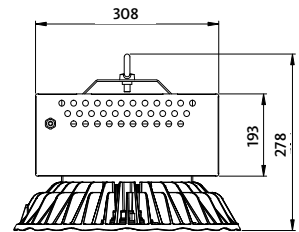

AURA CERTOS, 120° KARKAISTULASI

AURA CERTOS, 90° LENS OPTIC

AURA CERTOS, 60° LENS OPTIC

AURA CERTOS, 50° LENS OPTIC

AURA CERTOS, 30° LENS OPTIC

AURA CERTOS 120 W & 150 W

AURA CERTOS 200 W & 240 W

AURA CERTOS EMERGENCY