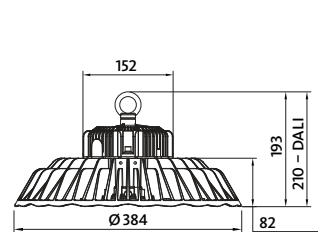

AURA CERTOS, 120° KARKAISTULASI

AURA CERTOS, 90° LENS OPTIC

AURA CERTOS, 60° LENS OPTIC

AURA CERTOS, 50° LENS OPTIC

AURA CERTOS, 30° LENS OPTIC

AURA CERTOS 120 W & 150 W

AURA CERTOS 200 W & 240 W

AURA CERTOS EMERGENCY