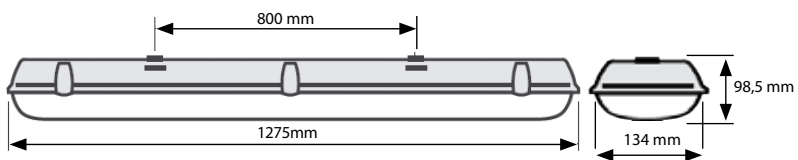

AURA VINZA 2X17 W & 2X28 W