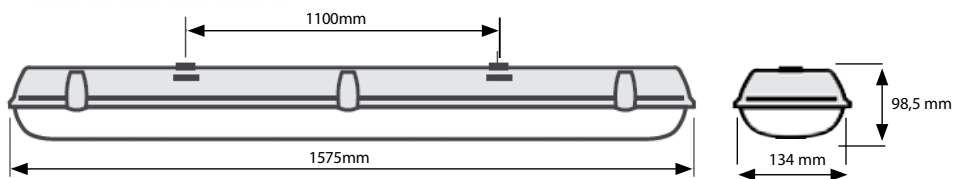

AURA VINZA, 2X23 W & 2X35 W