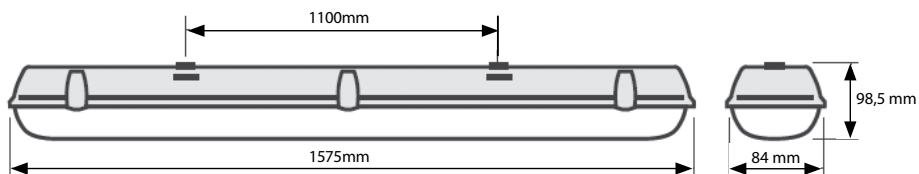

AURA VINZA, 1X23 W