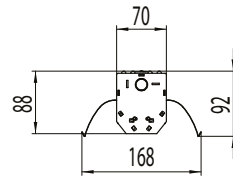

IG20-K

IG20-A

IG20-AL

Tyyppi	Tuotenimi	A	D	DD	E
<b>T8 valkoinen pulverimaalattu teräskansi</b>					
IG20118K	IG20118K T8 1X18W	620		145	490
IG20118ELK	IG20118ELK T8 1X18W HF	620		145	490
IG20136K	IG20136K T8 1X36W	1230	615		1100
IG20136ELK	IG20136ELK T8 1X36W HF	1230	615		1100
IG20158K	IG20158K T8 1X58W	1530	765		1400
IG20158ELK	IG20158ELK T8 1X58W HF	1530	765		1400
IG20218K	IG20218K T8 2X18W	620		145	490
IG20218ELK	IG20218ELK T8 2X18W HF	620		145	490
IG20236K	IG20236K T8 2X36W	1230	615		1100
IG20236ELK	IG20236ELK T8 2X36W HF	1230	615		1100
IG20258K	IG20258K T8 2X58W	1530	765		1400
IG20258ELK	IG20258ELK T8 2X58W HF	1530	765		1400
<b>T8 laajasäteilevä, kiiltoanodisoitu alumiiniheijastin</b>					
IG20118A	IG20118A T8 1X18W	620		145	490
IG20118ELA	IG20118ELA T8 1X18W HF	620		145	490
IG20136A	IG20136A T8 1X36W	1230	615		1100
IG20136A-N	IG20136A-N T8 1X36W	1230	615		1100
IG20136ELA	IG20136ELA T8 1X36W HF	1230	615		1100
IG20158A	IG20158A T8 1X58W	1530	765		1400
IG20158A-N	IG20158A-N T8 1X58W	1530	765		1400
IG20158ELA	IG20158ELA T8 1X58W HF	1530	765		1400
IG20218A	IG20218A T8 2X18W	620		145	490
IG20218ELA	IG20218ELA T8 2X18W HF	620		145	490
IG20236A	IG20236A T8 2X36W	1230	615		1100
IG20236A-N	IG20236A-N T8 2X36W	1230	615		1100
IG20236ELA	IG20236ELA T8 2X36W HF	1230	615		1100
IG20236ELA-N	IG20236ELA-N T8 2X36W HF	1230	615		1100
IG20258A	IG20258A T8 2X58W	1530	765		1400
IG20258A-N	IG20258A-N T8 2X58W	1530	765		1400
IG20258ELA	IG20258ELA T8 2X58W HF	1530	765		1400
IG20258ELA-N	IG20258ELA-N T8 2X58W HF	1530	765		1400
<b>T8 keskisäteilevä, kiiltoanodisoitu alumiiniheijastin</b>					
IG20118AL	IG20118AL T8 1X18W	620		145	490
IG20118ELAL	IG20118ELAL T8 1X18W HF	620		145	490
IG20136AL	IG20136AL T8 1X36W	1230	615		1100
IG20136ELAL	IG20136ELAL T8 1X36W HF	1230	615		1100
IG20158AL	IG20158AL T8 1X58W	1530	765		1400
IG20158ELAL	IG20158ELAL T8 1X58W HF	1530	765		1400
IG20218AL	IG20218AL T8 2X18W	620		145	490
IG20218ELAL	IG20218ELAL T8 2X18W HF	620		145	490
IG20236AL	IG20236AL T8 2X36W	1230	615		1100
IG20236ELAL	IG20236ELAL T8 2X36W HF	1230	615		1100
IG20258AL	IG20258AL T8 2X58W	1530	765		1400
IG20258ELAL	IG20258ELAL T8 2X58W HF	1530	765		1400