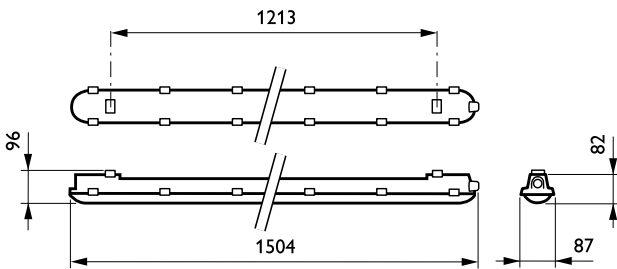

CoreLine Waterproof

• Käyttökohteiden olosuhteet

Ympäristölämpötila-alue	-20 ... +35 °C
Soveltuu satunnaiseen sytytykseen/sammutukseen	Kyllä (liittyy läsnäolo/liiketunnistukseen ja päivänvalo-ohjaukseen)

• Tuotetiedot

Koko tuotekoodi	871829184049700
Tilaustuotteen nimi	WT120C LED60S/840 PSU L1500
EAN/UPC – tuote	8718291840497
Tilauuskoodi	84049700

Sähkönumero	4350468
Osoittaja – määrä/pakkaus	1
Osoittaja – pakkauksia ulomassa laatikossa	1
Materiaalinumero (12NC)	910500453339
Nettopaino (kappale)	1.820 kg

Mittapiirros

Valonjakotiedot

WT120C L1500 1xLED60S/840

1 x 6000 lm

Polar intensity diagram

(cd/1000 lm) 0° L.O.R. = 1.00
— 0-180° — 90-270°

Quantity estimation diagram

nr. of luminaires

h_{room}: 2.8 m
Reflectances: 0.70, 0.50, 0.20
Maintenance factor: 1.0
Ceiling mounted

UGR diagram

h_{room}: 2.8 m
Refl: 0.70 0.50 0.20
Ceiling mounted
|| : viewed endwise
⊥ : viewed crosswise
Y : Parallel to viewing dir

Utilisation factor table

Room Index k	Reflectances for ceiling, walls and working plane (CIE)											
	0.80	0.80	0.70	0.70	0.70	0.70	0.50	0.50	0.30	0.30	0.30	0.00
0.60	0.48	0.46	0.47	0.46	0.45	0.38	0.37	0.32	0.36	0.32	0.30	
0.80	0.59	0.55	0.58	0.56	0.55	0.47	0.46	0.41	0.45	0.41	0.38	
1.00	0.68	0.63	0.66	0.64	0.62	0.55	0.54	0.49	0.53	0.48	0.46	
1.25	0.77	0.70	0.75	0.72	0.69	0.62	0.61	0.56	0.60	0.56	0.53	
1.50	0.83	0.75	0.81	0.77	0.74	0.68	0.67	0.62	0.65	0.61	0.58	
2.00	0.93	0.83	0.90	0.86	0.82	0.76	0.75	0.71	0.73	0.70	0.67	
2.50	0.99	0.88	0.96	0.91	0.86	0.82	0.80	0.76	0.78	0.75	0.72	
3.00	1.04	0.91	1.01	0.95	0.90	0.85	0.83	0.80	0.82	0.79	0.76	
4.00	1.10	0.95	1.06	0.99	0.93	0.90	0.88	0.85	0.86	0.84	0.80	
5.00	1.13	0.97	1.09	1.02	0.96	0.93	0.91	0.88	0.88	0.86	0.83	

Ceiling mounted

Luminance Table

Plane Cone	0.0	45.0	90.0
45.0	14024	16012	13131
50.0	11918	15007	12463
55.0	9590	12906	11774
60.0	7543	10235	11121
65.0	6066	7650	10503
70.0	5130	5697	9848
75.0	4733	4544	8963
80.0	4903	3972	7525
85.0	5522	3937	5197
90.0	6069	4438	7110

(cd/m²)

LWV1837800

2015-09-08