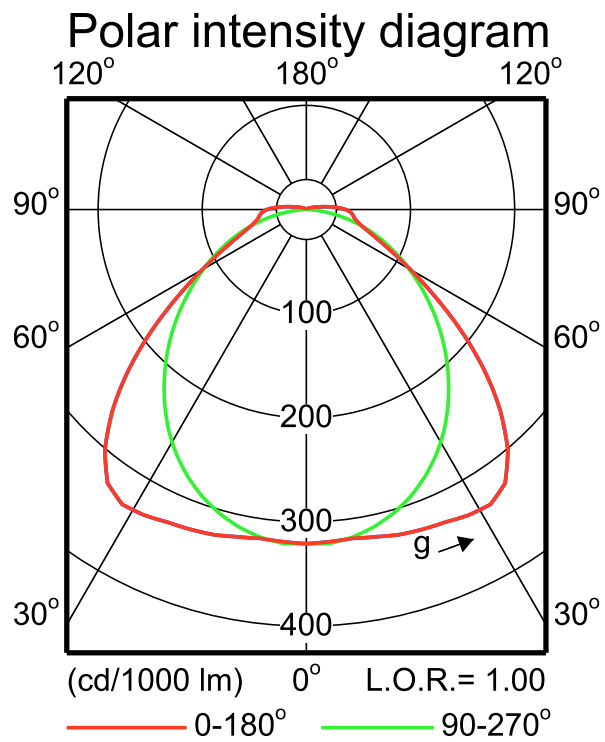

Mittapiirros

Valonjakotiedot

LWV1837800
2015-09-08

IFGU1_WT120C L1200 1xLED22S840.EPS

WT120C L1200 1xLED22S/840

1 x 2200 lm

LVW1837800

2015-09-08