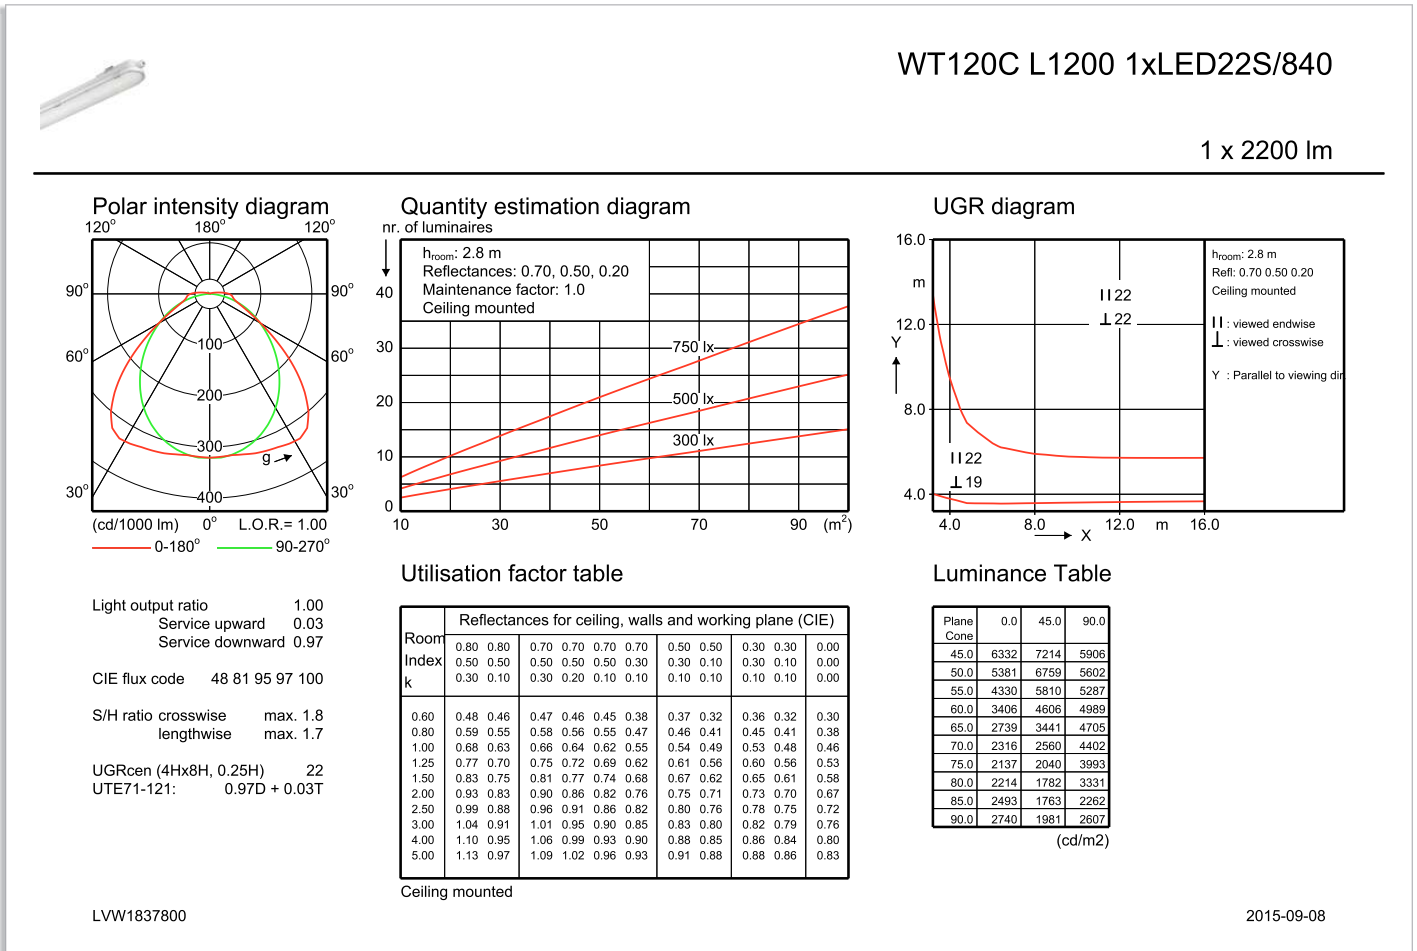

Valonjakotiedot

LWV1837800
2015-09-08

IFGU1_WT120C L1200 1xLED22S840.EPS