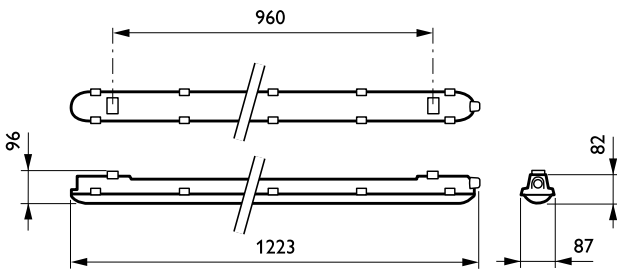

CoreLine Waterproof

Käyttökohteiden olosuhteet

Ympäristölämpötila-alue -20 ... +35 °C
Soveltuu satunnaiseen sytytykseen/sammutukseen Kyllä (liittyy läsnäolo/liiketunnistukseen ja päivänvalo-ohjaukseen)

Tuotetiedot

Koko tuotekoodi 871829184046600
Tilaustuotteen nimi WT120C LED22S/840 PSU L1200
EAN/UPC – tuote 8718291840466
Tiluskoodi 84046600

Sähkönumero 4350464
Osoittaja – määrä/ pakkaus 1
Osoittaja – pakkauksia ulomassa laatikossa 1
Materiaalinumero 910500453336 (12NC)
Nettopaino (kappale) 1.530 kg

Mittapiirros