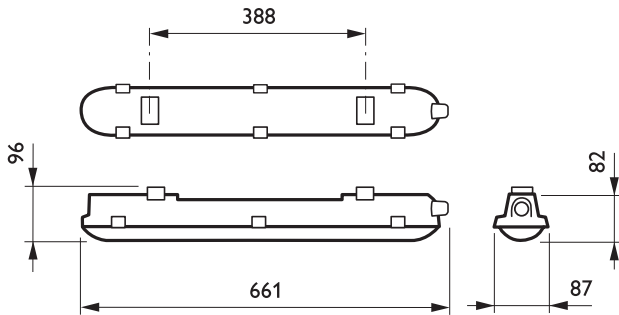

CoreLine Waterproof

Viivakoodi pakkauksessa 8718291840459
Logistinen koodi - 910500453335
12NC

Nettopaino per kpl 0.930 kg

Mittapiirros

WT120C LED18S/840 PSU L600

© 2014 Koninklijke Philips N.V. (Royal Philips)
Kaikki oikeudet pidätetään.

Oikeudet spesifikaatioiden muutoksiin pidätetään. Tuotemerkit ovat Koninklijke Philips Electronicsin tai heidän omistajiensa omaisuutta.

www.philips.com/lighting

2014, Tammikuu 11
Oikeudet tietojen muutoksiin pidätetään.