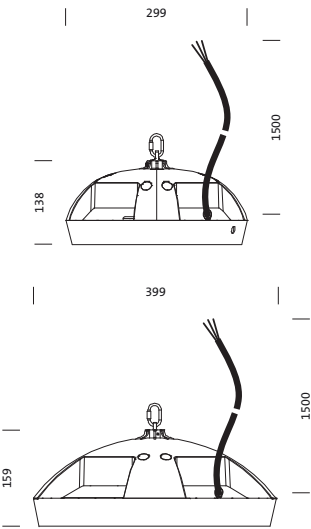

Yksinkertaista. Tehokasta. Kestävää.

Siteco Compact High Bay LED on lujarakentainen LED-syväsäteilijä teollisiin ympäristöihin – kuten tuotantotiloihin, varastotiloihin, teollisuushalleihin ja logistiikkakeskuksiin. Tehokkuutensa ansiosta Compact High Bay LED on erinomainen korvaaja HQI/HQL -valonlähteillä varustetuille teollisuusvalaisimille.

Siteco Compact High Bay LED -syväsäteilijä on pitkäikäinen ja helppokäyttöinen. Valaisimen pyörästetty yläosa ehkäisee lika- ja pölykertymiä. Korkean tiiviysluokituksensa (IP65), iskunkestävyytensä (IK08), sekä D-merkintänsä ansiosta valaisin soveltuu haastaviinkin käyttökohteisiin. Lisävarusteena saatavalla heijastinkuvulla voidaan alentaa kiusahäikäisyä.

Siteco Compact High Bay

CRI ≥ 80, käyttöikä 50 000h @ 25°C (L80/B50), 50 000h @ 35°C (L70/B50), käyttölämpötila-alue -30°C...+50°C

Tuotetyppi	K	lm	W	Valonjako	kg	EAN-numero OSRAM	Tuotekoodi Siteco	Snro
Compact High Bay, S	4000	15000	115	leveä (90°)	3,5	4058352143322	5NX32271B0H	4316809
Compact High Bay, L	4000	28600	220	leveä (90°)	5,7	4058352143230	5NX32271B0P	4316810
Compact High Bay, S	4000	15000	115	kapea (60°)	3,5	4058352143360	5NX32171B0H	4316811
Compact High Bay, L	4000	28600	220	kapea (60°)	5,7	4058352143261	5NX32171B0P	4316812
Compact High Bay, S DALI	4000	15000	115	leveä (90°)	3,5	5NX322D1B0H	4058352036570	4316813
Compact High Bay, L DALI	4000	28600	220	leveä (90°)	5,7	5NX322D1B0P	4058352143247	4316814
Compact High Bay, S DALI	4000	15000	115	kapea (60°)	3,5	5NX321D1B0H	4058352143346	4316815
Compact High Bay, L DALI	4000	28600	220	kapea (60°)	5,7	5NX321D1B0P	4058352143278	4316816

Lisävarusteet

Tuotetyppi	EAN-numero OSRAM	Tuotekoodi Siteco	Snro
Heijastin PMMA, S	4058352143292	5NX3000RPH	4316822
Heijastin PMMA, L	4058352143285	5NX3000RPP	4316823
Heijastin Alu, S	4058352143315	5NX3000RAH	4316824
Heijastin Alu, L	4058352143308	5NX3000RAP	4316825
Asennusvaruste S	4058352143223	5NX30007	4316817
Asennusvaruste L	4058352143216	5NX30008	4316818
Ripustuskiinnike	4058352143384	5NX30006	4316819
Ripustusketju	4039806999856	5LY9005	4292865
Uros- ja naarasliitin, 3-napainen	4058352143254	5NX30003	4316820
Uros- ja naarasliitin, 5-napainen	4058352143391	5NX30005	4316821

OSRAM Oy
Business Park Kehämylly
Vantaankoskentie 14
01670 VANTAA
Tel. 09 8493 2200

asiakaspalvelu@osram.fi
www.osram.com/ls
www.siteco.com

Tuotemerkkimme

siteco traxon e:cue

OSRAM