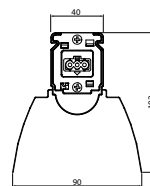

Heijastinkannake.

Asennuskappale.

Valaisin.

Valaisin symmetrisellä heijastimella.

Valaisin asymmetrisellä heijastimella.

SNRO	KOODI	TUOTEKUVAUS	W	LM	P x K x L	KG
AIRALINE						
4310258	G3ALLA	31W/830 VA	31	3200	1014 x 60 x 40	2,10
4310259	G3ALLB	31W/830 VA DA	31	3200	1014 x 60 x 40	2,10
4310260	G3ALLC	31W/840 VA	31	3300	1014 x 60 x 40	2,10
4310261	G3ALLD	31W/840 VA DA	31	3300	1014 x 60 x 40	2,10
4310262	G3ALLE	41W/830 VA	41	4250	1344 x 60 x 40	2,80
4310263	G3ALLF	41W/830 VA DA	41	4250	1344 x 60 x 40	2,80
4310264	G3ALLG	41W/840 VA	41	4400	1344 x 60 x 40	2,80
4310265	G3ALLH	41W/840 VA DA	41	4400	1344 x 60 x 40	2,80
4310266	G3ALLI	52W/830 VA	52	5300	1674 x 60 x 40	3,50
4310267	G3ALLJ	52W/830 VA DA	52	5300	1674 x 60 x 40	3,50
4310268	G3ALLK	52W/840 VA	52	5500	1674 x 60 x 40	3,50
4310269	G3ALLL	52W/840 VA DA	52	5500	1674 x 60 x 40	3,50
4310270	G3ALLM	62W/830 VA	62	6400	2014 x 60 x 40	4,20
4310271	G3ALLN	62W/830 VA DA	62	6400	2014 x 60 x 40	4,20
4310272	G3ALLO	62W/840 VA	62	6600	2014 x 60 x 40	4,20
4310273	G3ALLP	62W/840 VA DA	62	6600	2014 x 60 x 40	4,20
LISÄVARUSTEET						
4310274	G3ALXA	HEIJASTIN 1000MM SYMM.	-	-	-	0,05
4310275	G3ALXB	HEIJASTIN 1330MM SYMM.	-	-	-	0,65
4310276	G3ALXC	HEIJASTIN 1660MM SYMM.	-	-	-	0,85
4310277	G3ALXD	HEIJASTIN 2000MM SYMM.	-	-	-	0,10
4310278	G3ALXE	HEIJASTIN 1000MM ASYMM.	-	-	-	0,05
4310279	G3ALXF	HEIJASTIN 1330MM ASYMM.	-	-	-	0,65
4310280	G3ALXG	HEIJASTIN 1660MM ASYMM.	-	-	-	0,85
4310281	G3ALXH	HEIJASTIN 2000MM ASYMM.	-	-	-	0,10
-	G3ALXI	LIITOSJOHTO 2M + NAC51S.W	-	-	-	-
-	G3ALXJ	LIITOSJOHTO 2M + NAC52S.W	-	-	-	-