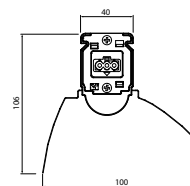

Heijastinkannake.

Asennuskappale.

Valaisin.

Valaisin symmetrisellä heijastimella.

Valaisin asymmetrisellä heijastimella.

SNRO	KOODI	TUOTEKUVAUS	W	LM	P x K x L	KG
AIRALINE						
4310258	G3ALLA	31W/830 VA	31	3200	1014 x 60 x 40	2,10
4310259	G3ALLB	31W/830 VA DA	31	3200	1014 x 60 x 40	2,10
4310260	G3ALLC	31W/840 VA	31	3300	1014 x 60 x 40	2,10
4310261	G3ALLD	31W/840 VA DA	31	3300	1014 x 60 x 40	2,10
4310262	G3ALLE	41W/830 VA	41	4250	1344 x 60 x 40	2,80
4310263	G3ALLF	41W/830 VA DA	41	4250	1344 x 60 x 40	2,80
4310264	G3ALLG	41W/840 VA	41	4400	1344 x 60 x 40	2,80
4310265	G3ALLH	41W/840 VA DA	41	4400	1344 x 60 x 40	2,80
4310266	G3ALLI	52W/830 VA	52	5300	1674 x 60 x 40	3,50
4310267	G3ALLJ	52W/830 VA DA	52	5300	1674 x 60 x 40	3,50
4310268	G3ALLK	52W/840 VA	52	5500	1674 x 60 x 40	3,50
4310269	G3ALLL	52W/840 VA DA	52	5500	1674 x 60 x 40	3,50
4310270	G3ALLM	62W/830 VA	62	6400	2014 x 60 x 40	4,20
4310271	G3ALLN	62W/830 VA DA	62	6400	2014 x 60 x 40	4,20
4310272	G3ALLO	62W/840 VA	62	6600	2014 x 60 x 40	4,20
4310273	G3ALLP	62W/840 VA DA	62	6600	2014 x 60 x 40	4,20
LISÄVARUSTEET						
4310274	G3ALXA	HEIJASTIN 1000MM SYMM.	-	-	-	0,05
4310275	G3ALXB	HEIJASTIN 1330MM SYMM.	-	-	-	0,65
4310276	G3ALXC	HEIJASTIN 1660MM SYMM.	-	-	-	0,85
4310277	G3ALXD	HEIJASTIN 2000MM SYMM.	-	-	-	0,10
4310278	G3ALXE	HEIJASTIN 1000MM ASYMM.	-	-	-	0,05
4310279	G3ALXF	HEIJASTIN 1330MM ASYMM.	-	-	-	0,65
4310280	G3ALXG	HEIJASTIN 1660MM ASYMM.	-	-	-	0,85
4310281	G3ALXH	HEIJASTIN 2000MM ASYMM.	-	-	-	0,10
-	G3ALXI	LIITOSJOHTO 2M + NAC51S.W	-	-	-	-
-	G3ALXJ	LIITOSJOHTO 2M + NAC52S.W	-	-	-	-