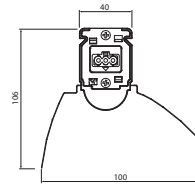

Heijastimen vaikutus valovirtaan on -7%.

Heijastinkannake.

Valaisin.

Valaisin symmetrisellä heijastimella.

Valaisin asymmetrisellä heijastimella.

SNRO	KOODI	TUOTEKUVAUS	 W	 LM	 P x K x L	 KG
AIRALINE RAMPPI						
4310282	G3ALRA	93W/830 VA	93	9600	3014 x 60 x 39	6,30
4310283	G3ALRB	93W/840 VA	93	9900	3014 x 60 x 39	6,30
4310284	G3ALRC	93W/830 VA DA	93	9600	3014 x 60 x 39	6,30
4310285	G3ALRD	93W/840 VA DA	93	9900	3014 x 60 x 39	6,30
LISÄVARUSTEET						
4310286	G3ALXR	2 X HEIJASTIN 1500MM SYMM.	-	-	-	0,15
-	G3ALXI	LIITOSJOHTO 2M + NAC51S.W	-	-	-	-
-	G3ALXJ	LIITOSJOHTO 2M + NAC52S.W	-	-	-	-

Ramppiasennuskappale ja pikaliitin.

Ramppiasennuskappale ja päätytulppa.