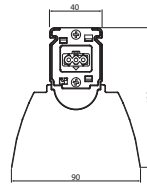

Valaisin symmetrisellä heijastimella.