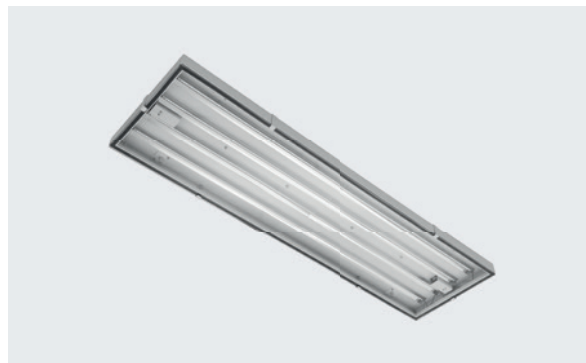

## MEGAL

Kuvaus	Megal-riippuvalaisimet on tarkoitettu tiloihin, joissa valoa tarvitaan paljon. Valaisimessa on vaihtoehtoisesti kirkas tai (CL) tai opaaliplexi polykarbonaattia (OP). Saatavana kolme runkokokoa ja DALI-ohjaus (DA).
Rakenne	Runko terästä, kupu polykarbonaattia.
Väri	Valkoinen, kupu kirkas ja opaali.
Valonlähde	Kiinteä led, 108/220W, 840. L70: 50 000 h (25 °C).
Käyttöympäristön lämpötila	-10 °C - +35 °C.
Asennus	Pinta-asennus lisävarustein (4310287) tai ketju- tai vaijeriripustus (ei sisälly pakkaukseen).
Kytkenä	Jousiliittimet, ketjutettavissa 3 x 2,5 mm <sup>2</sup> .
Ohjaus	On/Off tai DALI (DA).

SNRO	KOODI	TUOTEKUVAUS	W	LM	P x K x L	KG
<b>MEGAL 2</b>						
4310198	D3MEAA	IP65 108W/840 CL VA	108	11500	1220 x 90 x 190	7,00
4310199	D3MEAB	IP65 108W/840 OP VA	108	10000	1220 x 90 x 190	6,00
4310200	D3MEAC	IP65 108W/840 CL VA DA	108	11500	1220 x 90 x 190	7,00
4310201	D3MEAD	IP65 108W/840 OP VA DA	108	10000	1220 x 90 x 190	6,00
<b>MEGAL 4</b>						
4310202	D3MEBA	IP65 108W/840 CL VA	108	11500	655 x 90 x 350	7,00
4310203	D3MEBB	IP65 108W/840 OP VA	108	10000	655 x 90 x 350	6,00
4310204	D3MEBC	IP65 108W/840 CL VA DA	108	11500	655 x 90 x 350	7,00
4310205	D3MEBD	IP65 108W/840 OP VA DA	108	10000	655 x 90 x 350	6,00
4310206	D3MECA	IP65 220W/840 CL VA	220	24500	1220 x 90 x 350	12,00
4310207	D3MECB	IP65 220W/840 OP VA	220	23000	1220 x 90 x 350	8,00
4310208	D3MECC	IP65 220W/840 CL VA DA	220	24500	1220 x 90 x 350	12,00
4310209	D3MECD	IP65 220W/840 OP VA DA	220	23000	1220 x 90 x 350	8,00
<b>LISÄVARUSTEET</b>						
4310287	D3MEXA	PINTA-ASENNUSSARJIA	-	-	-	0,30