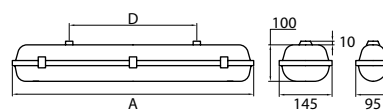

LIITOSJOHDOLLISET VALAISIMET

Marina T5, T8 ja Futura LED-valaisimista on saatavissa myös liitosjohdollisia malleja. Ne on tarkoitettu erityisesti tilapäisvalaistukseen esimerkiksi työmailla. Mallit 5 m liitosjohdolla ja pistotulpalla sekä 9,5 m johdolla, jolloin toisessa päässä on 0,5 m johtoa ja pistorasia.

Rakenne	Runko polykarbonaattia, kupu polykarbonaattia.
Väri	T8 ja T5 malleissa runko vaalea harmaa, kupu kirkas. LED malleissa runko vaalea harmaa, kupu opaali.
Valonlähde	T5, T8 tai led.
Asennus	Soveltuu seinä- tai kattoasennukseen, pinta-asennus.
Kytkenä	Pistotulppaliitäntä.