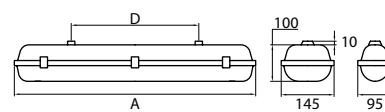

MARINA T5

Marina T5 on IP65 kotelointiluokan valaisin ulko- ja sisätiloihin. Kytkennän ajaksi asennuslevy voidaan ripustaa valaisinrungossa olevien kiinnikkeiden varaan. Valaisin on D-luokiteltu.

Rakenne	Runko polykarbonaattia, kupu polykarbonaattia tai akryyliä.
Väri	Runko vaalea harmaa, kupu kirkas.
Valonlähde	Loistelamppu T5, tilattava erikseen.
Asennus	Soveltuu seinä- tai kattoasennukseen. Pinta-asennus.
Kytkenä	Jousiliittimet 5 x 2,5 mm ² , ketjutettavissa.

	A	D
14 W	662	350
24 W	662	350
28 W	1272	700
35 W	1572	940
49 W	1572	940
54 W	1272	700
80 W	1572	940
2 x 14 W	662	350
2 x 24 W	662	350
2 x 28 W	1272	700
2 x 35 W	1572	940
2 x 49 W	1572	940
2 x 54 W	1272	700
2 x 80 W	1572	940