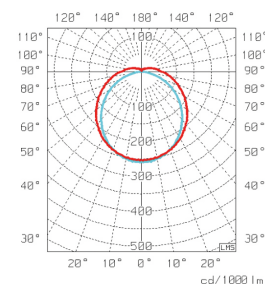

Snro	Tuotenimi	Pituus mm	Leveys mm	Korkeus mm	Paino kg
4306093	Nembus LED 20W 840 IP44 op	630	90	62	1.6
4306094	Nembus LED 20W 840 DALI IP44 op	630	90	62	1.6
4306095	Nembus LED 38W 840 IP44 op	1190	90	62	2.5
4306096	Nembus LED 38W 840 DALI IP44 op	1190	90	62	2.5
4306097	Nembus LED 20W 830 IP44 op	630	90	62	1.6
4306098	Nembus LED 20W 830 DALI IP44 op	630	90	62	1.6
4306099	Nembus LED 38W 830 IP44 op	1190	90	62	2.5
4306202	Nembus LED 38W 830 DALI IP44 op	1190	90	62	2.5