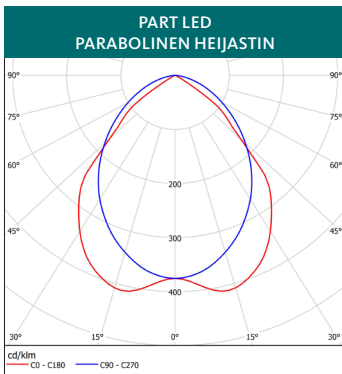

TYYPPI	LEVEYS (mm)	KORKEUS (mm)
Part L=593 mm	145	57
Part L=1193 mm	145	57