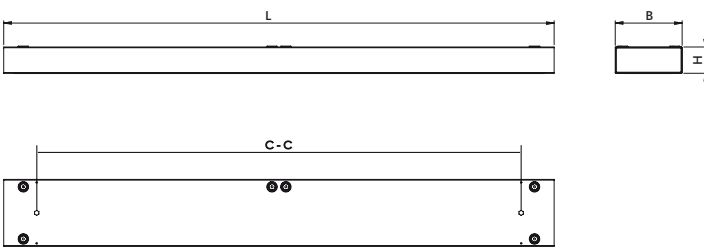

TYYPPI	LEVEYS (mm)	KORKEUS (mm)
Part L=593 mm	145	57
Part L=1193 mm	145	57