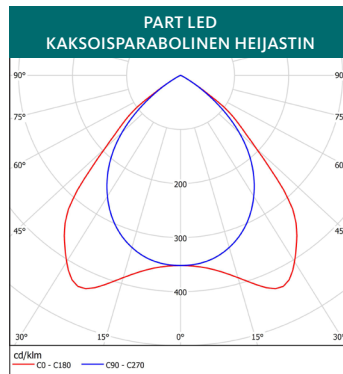

TYYPPI	LEVEYS (mm)	KORKEUS (mm)
Part L=593 mm	145	57
Part L=1193 mm	145	57