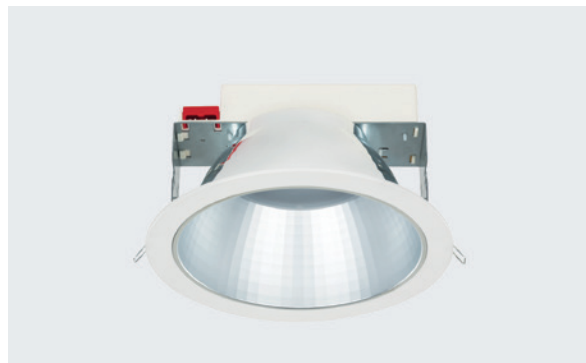

AIRASTAR

- Kuvaus** Airastar on laadukas alavalosarja. Valaisimia käytetään mm. työtiloissa ja julkisissa tiloissa, mutta voidaan käyttää myös kosteissa tiloissa (IP44). Saatavana myös DALI-ohjauksella (DA). UGR<19.
- Rakenne** Runko ja heijastin alumiinia.
- Väri** Valkoinen, fasetoitu heijastin.
- Valonlähde** Kiinteä led, 10/18/24/44W, 830/840.
L70: 50 000 h (25 °C).
- Käyttöympäristön lämpötila** -5 °C - +35 °C.
- Asennus** Uppoasennus kattoon.
- Kytkenä** Jousiliittimet 3 x 2,5 mm², ketjutettavissa.
- Ohjaus** On/Off tai DALI (DA).
- Lisätieto** Saatavana tilauksesta myös pinta-asennettavana.

Dali.

44W.

SNRO	KOODI	TUOTEKUVAUS	W	LM	P x K x L		KG
AIRASTAR							
4289915	G2AIAA	IP44 10W/830 VA	10	1000	240 x 140 x 240		0,70
4289916	G2AIAB	IP44 10W/840 VA	10	1000	240 x 140 x 240		0,70
4289917	G2AIAC	IP44 10W/830 VA DA	10	1000	240 x 105 x 240		0,70
4289918	G2AIAD	IP44 10W/840 VA DA	10	1000	240 x 105 x 240		0,70
4289919	G2AIBA	IP44 18W/830 VA	18	1900	240 x 140 x 240		0,70
4289920	G2AIBB	IP44 18W/840 VA	18	1900	240 x 140 x 240		0,70
4289921	G2AIBC	IP44 18W/830 VA DA	18	1900	240 x 105 x 240		0,70
4289922	G2AIBD	IP44 18W/840 VA DA	18	1900	240 x 105 x 240		0,70
4289923	G2AICA	IP44 24W/830 VA	24	2500	240 x 140 x 240		0,70
4289924	G2AICB	IP44 24W/840 VA	24	2500	240 x 140 x 240		0,70
4289925	G2AICC	IP44 24W/830 VA DA	24	2500	240 x 105 x 240		0,70
4289926	G2AICD	IP44 24W/840 VA DA	24	2500	240 x 105 x 240		0,70
4289977	G2AIDA	IP44 44W/830 VA	44	3950	240 x 136 x 240		1,30
4289978	G2AIDB	IP44 44W/840 VA	44	4100	240 x 136 x 240		1,30
4289979	G2AIDC	IP44 44W/830 VA DA	44	3950	240 x 136 x 240		1,30
4289980	G2AIDD	IP44 44W/840 VA DA	44	4100	240 x 136 x 240		1,30

Vakio 10, 18W ja 24W

Dali

44W

Pinta-asennus