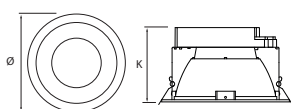

Dali.

44W.

SNRO	KOODI	TUOTEKUVAUS	W	LM	P x K x L		KG
AIRASTAR							
4289915	G2AIAA	IP44 10W/830 VA	10	1000	240 x 140 x 240		0,70
4289916	G2AIAB	IP44 10W/840 VA	10	1000	240 x 140 x 240		0,70
4289917	G2AIAC	IP44 10W/830 VA DA	10	1000	240 x 105 x 240		0,70
4289918	G2AIAD	IP44 10W/840 VA DA	10	1000	240 x 105 x 240		0,70
4289919	G2AIBA	IP44 18W/830 VA	18	1900	240 x 140 x 240		0,70
4289920	G2AIBB	IP44 18W/840 VA	18	1900	240 x 140 x 240		0,70
4289921	G2AIBC	IP44 18W/830 VA DA	18	1900	240 x 105 x 240		0,70
4289922	G2AIBD	IP44 18W/840 VA DA	18	1900	240 x 105 x 240		0,70
4289923	G2AICA	IP44 24W/830 VA	24	2500	240 x 140 x 240		0,70
4289924	G2AICB	IP44 24W/840 VA	24	2500	240 x 140 x 240		0,70
4289925	G2AICC	IP44 24W/830 VA DA	24	2500	240 x 105 x 240		0,70
4289926	G2AICD	IP44 24W/840 VA DA	24	2500	240 x 105 x 240		0,70
4289977	G2AIDA	IP44 44W/830 VA	44	3950	240 x 136 x 240		1,30
4289978	G2AIDB	IP44 44W/840 VA	44	4100	240 x 136 x 240		1,30
4289979	G2AIDC	IP44 44W/830 VA DA	44	3950	240 x 136 x 240		1,30
4289980	G2AIDD	IP44 44W/840 VA DA	44	4100	240 x 136 x 240		1,30