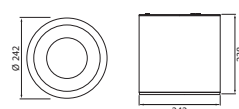

Pinta-asennus