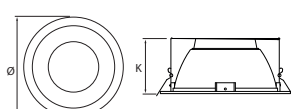

AIRASTAR

1. **Kuvaus** Airastar on laadukas alavalosarja. Valaisimia käytetään mm. työtiloissa ja julkisissa tiloissa, mutta voidaan käyttää myös kosteissa tiloissa (IP44). Saatavana myös DALI-ohjauksella (DA). UGR<19.
2. **Rakenne** Runko ja heijastin alumiinia.
3. **Väri** Valkoinen, fasetoitu heijastin.
4. **Valonlähde** Kiinteä led, 10/18/24/44W, 830/840.
   L70: 50 000 h (25 °C).
5. **Käyttöympäristön lämpötila** -5 °C - +35 °C.
6. **Asennus** Uppoasennus kattoon.
7. **Kytkenä** Jousiliittimet 3 x 2,5 mm², ketjutettavissa.
8. **Ohjaus** On/Off tai DALI (DA).
9. **Lisätieto** Saatavana tilauksesta myös pinta-asennettavana.

SNRO	KOODI	TUOTEKUVAUS	W	LM	P x K x L		KG
AIRASTAR							
4289915	G2AIAA	IP44 10W/830 VA	10	1000	240 x 140 x 240		0,70
4289916	G2AIAB	IP44 10W/840 VA	10	1000	240 x 140 x 240		0,70
4289917	G2AIAC	IP44 10W/830 VA DA	10	1000	240 x 105 x 240		0,70
4289918	G2AIAD	IP44 10W/840 VA DA	10	1000	240 x 105 x 240		0,70
4289919	G2AIBA	IP44 18W/830 VA	18	1900	240 x 140 x 240		0,70
4289920	G2AIBB	IP44 18W/840 VA	18	1900	240 x 140 x 240		0,70
4289921	G2AIBC	IP44 18W/830 VA DA	18	1900	240 x 105 x 240		0,70
4289922	G2AIBD	IP44 18W/840 VA DA	18	1900	240 x 105 x 240		0,70
4289923	G2AICA	IP44 24W/830 VA	24	2500	240 x 140 x 240		0,70
4289924	G2AICB	IP44 24W/840 VA	24	2500	240 x 140 x 240		0,70
4289925	G2AICC	IP44 24W/830 VA DA	24	2500	240 x 105 x 240		0,70
4289926	G2AICD	IP44 24W/840 VA DA	24	2500	240 x 105 x 240		0,70
4289977	G2AIDA	IP44 44W/830 VA	44	3950	240 x 136 x 240		1,30
4289978	G2AIDB	IP44 44W/840 VA	44	4100	240 x 136 x 240		1,30
4289979	G2AIDC	IP44 44W/830 VA DA	44	3950	240 x 136 x 240		1,30
4289980	G2AIDD	IP44 44W/840 VA DA	44	4100	240 x 136 x 240		1,30

Dali