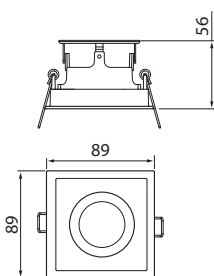

ZEKI

1. **Kuvaus** Zeki on pieni upotettava ledivalaisin, jossa valaisinosia ja kehys muodostavat valaisinkokonaisuuden. Neliön/suorakaiteen muotoisia kehyksiä on saatavissa 1–3 valaisimelle ja pyöreä Abby-runko myös suunnattavana. Soveltuu mainiosti uudis- ja saneerauskoh-teisiin esim. halogeenivalaisimen tilalle. Valaisin on Triac-himmennettävä.
2. **Rakenne** Alumiinirunko.
3. **Väri** Valkoinen.
4. **Valonlähde** Kiinteä led, 8W, 828/840.
   L70: 25 000 h (25 °C).
5. **Käyttöympäristön lämpötila** -5 °C - +35 °C.
6. **Asennus** Upposiennus kattoon.
7. **Kytkenä** Jousiliittimet 3 x 2,5 mm², ketjutettavissa.
8. **Ohjaus** On/Off tai Triac (DIM).

SNRO	KOODI	TUOTEKUVAUS	W	LM	P x K x L	KG
ZEKI						
4289832	A2ZEAD	8W/828 36D DIM VA	8	500	50 x 55 x 50	0,18
4289833	A2ZEAE	8W/840 36D DIM VA	8	500	50 x 55 x 50	0,18
ZEKI KEHYS						
4289834	A2ZEAA	NELIÖ 1-OS VA	-	-	89 x 56 x 89	0,13
4289835	A2ZEAB	SUORAKAIDE 2-OS VA	-	-	165 x 56 x 89	0,21
4289836	A2ZEAC	SUORAKAIDE 3-OS VA	-	-	242 x 56 x 89	0,32
4289906	A2ABRU	ABBY RUNKO VA	-	-	80 x 90 x 80	0,51
4289907	A2RURV	ABBY RUNKO VA SUUN.	-	-	80 x 90 x 80	0,50

HIMMENNINSUOSITUKSET

TRIAC		
2619345	ABB	IMPRESSIVO 2-100 VA RL UPO
2619344	ABB	JUSSI 2-100VA RL UPK VAL
2622225	SCHNEIDER	EXXACT UNI400LED 4-400W RCL UK VAL

Zeki 1-os