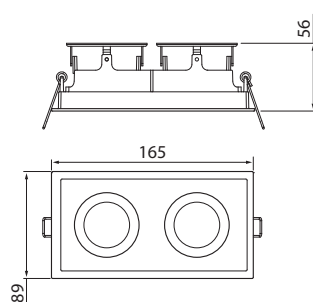

ZEKI

1. **Kuvaus** Zeki on pieni upotettava ledivalaisin, jossa valaisinosia ja kehys muodostavat valaisinkokonaisuuden. Neliön/suorakaiteen muotoisia kehyksiä on saatavissa 1–3 valaisimelle ja pyöreä Abby-runko myös suunnattavana. Soveltuu mainiosti uudis- ja saneerauskoh-teisiin esim. halogeenivalaisimen tilalle. Valaisin on Triac-himmennettävä.
2. **Rakenne** Alumiinirunko.
3. **Väri** Valkoinen.
4. **Valonlähde** Kiinteä led, 8W, 828/840.
   L70: 25 000 h (25 °C).
5. **Käyttöympäristön lämpötila** -5 °C - +35 °C.
6. **Asennus** Upposiennus kattoon.
7. **Kytkenä** Jousiliittimet 3 x 2,5 mm², ketjutettavissa.
8. **Ohjaus** On/Off tai Triac (DIM).

SNRO	KOODI	TUOTEKUVAUS	W	LM	P x K x L	KG
ZEKI						
4289832	A2ZEAD	8W/828 36D DIM VA	8	500	50 x 55 x 50	0,18
4289833	A2ZEAE	8W/840 36D DIM VA	8	500	50 x 55 x 50	0,18
ZEKI KEHYS						
4289834	A2ZEAA	NELIÖ 1-OS VA	-	-	89 x 56 x 89	0,13
4289835	A2ZEAB	SUORAKAIDE 2-OS VA	-	-	165 x 56 x 89	0,21
4289836	A2ZEAC	SUORAKAIDE 3-OS VA	-	-	242 x 56 x 89	0,32
4289906	A2ABRU	ABBY RUNKO VA	-	-	80 x 90 x 80	0,51
4289907	A2RURV	ABBY RUNKO VA SUUN.	-	-	80 x 90 x 80	0,50

HIMMENNINSUOSITUKSET

TRIAC		
2619345	ABB	IMPRESSIVO 2-100 VA RL UPO
2619344	ABB	JUSSI 2-100VA RL UPK VAL
2622225	SCHNEIDER	EXXACT UNI400LED 4-400W RCL UK VAL

Zeki 2-os