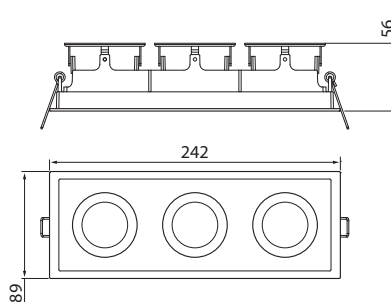

ZEKI

1. **Kuvaus** Zeki on pieni upotettava ledivalaisin, jossa valaisinosia ja kehys muodostavat valaisinkokonaisuuden. Neliön/suorakaiteen muotoisia kehyksiä on saatavissa 1–3 valaisimelle ja pyöreä Abby-runko myös suunnattavana. Soveltuu mainiosti uudis- ja saneerauskoh-teisiin esim. halogeenivalaisimen tilalle. Valaisin on Triac-himmennettävä.
2. **Rakenne** Alumiinirunko.
3. **Väri** Valkoinen.
4. **Valonlähde** Kiinteä led, 8W, 828/840.
   L70: 25 000 h (25 °C).
5. **Käyttöympäristön lämpötila** -5 °C - +35 °C.
6. **Asennus** Upposiennus kattoon.
7. **Kytkenä** Jousiliittimet 3 x 2,5 mm², ketjutettavissa.
8. **Ohjaus** On/Off tai Triac (DIM).

SNRO	KOODI	TUOTEKUVAUS	W	LM	P x K x L	KG
ZEKI						
4289832	A2ZEAD	8W/828 36D DIM VA	8	500	50 x 55 x 50	0,18
4289833	A2ZEAE	8W/840 36D DIM VA	8	500	50 x 55 x 50	0,18
ZEKI KEHYS						
4289834	A2ZEAA	NELIÖ 1-OS VA	-	-	89 x 56 x 89	0,13
4289835	A2ZEAB	SUORAKAIDE 2-OS VA	-	-	165 x 56 x 89	0,21
4289836	A2ZEAC	SUORAKAIDE 3-OS VA	-	-	242 x 56 x 89	0,32
4289906	A2ABRU	ABBY RUNKO VA	-	-	80 x 90 x 80	0,51
4289907	A2RURV	ABBY RUNKO VA SUUN.	-	-	80 x 90 x 80	0,50

HIMMENNINSUOSITUKSET

TRIAC		
2619345	ABB	IMPRESSIVO 2-100 VA RL UPO
2619344	ABB	JUSSI 2-100VA RL UPK VAL
2622225	SCHNEIDER	EXXACT UNI400LED 4-400W RCL UK VAL

Zeki 3-os