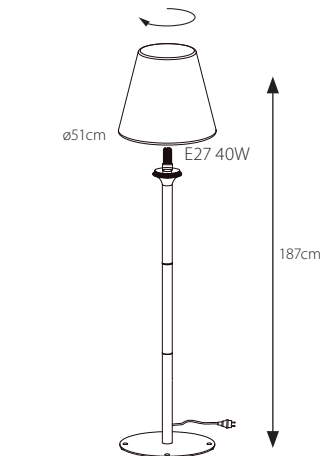

GARDA

PÖYTÄ-/LATTIAVALAISIN | BORD/GOLV LAMPA | LAUA-/PÕRANDAVALGUSTI
TABLE/FLOOR LAMP

IP44

CE

4289789

4289790

4289791

4289792

4289793

4289789/4289790/4289791/4289792/4289793

FI:

- Ulko- ja sisäkäyttöön.
- Käytä ainoastaan valonlähdettä ja tehoa, joka valaisimeen on merkitty.
- Kytke virta pois päältä ennen asennusta tai huoltoa.
- Tämä asennusohje on säilytettävä ja sen on oltava käytössä asennuksessa ja huollossa.
- Älä pura tai huolla tuotetta itse. Anna sähköalan ammattilaisen vastata kaikista teknisistä kytkennöistä.
- Liitäntäjohtoa ei voi vaihtaa eikä korjata. Mikäli johto vaurioituu, on valaisin hävitettävä ja toimitettava asianmukaisesti kierrätyspisteeseen.
- Valmistaja ei vastaa ohjeiden vastaisen käytön tai asennuksen aiheuttamista haitoista.