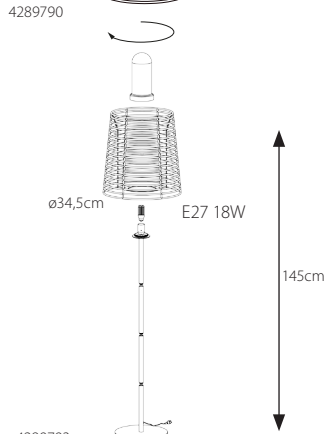

GARDA

PÖYTÄ-/LATTIAVALAISIN | BORD/GOLV LAMPA | LAUA-/PÕRANDAVALGUSTI
TABLE/FLOOR LAMP

IP44

CE

4289789

4289790

4289791

4289792

4289793

4289789/4289790/4289791/4289792/4289793

FI:

- Ulko- ja sisäkäyttöön.
- Käytä ainoastaan valonlähdettä ja tehoa, joka valaisimeen on merkitty.
- Kytke virta pois päältä ennen asennusta tai huoltoa.
- Tämä asennusohje on säilytettävä ja sen on oltava käytössä asennuksessa ja huollossa.
- Älä pura tai huolla tuotetta itse. Anna sähköalan ammattilaisen vastata kaikista teknisistä kytkennöistä.
- Liitäntäjohtoa ei voi vaihtaa eikä korjata. Mikäli johto vaurioituu, on valaisin hävitettävä ja toimitettava asianmukaisesti kierrätyspisteeseen.
- Valmistaja ei vastaa ohjeiden vastaisen käytön tai asennuksen aiheuttamista haitoista.