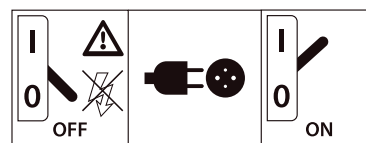

4289793

4289789/4289790/4289791/4289792/4289793

FI:

- Ulko- ja sisäkäyttöön.
- Käytä ainoastaan valonlähdettä ja tehoa, joka valaisimeen on merkitty.
- Kytke virta pois päältä ennen asennusta tai huoltoa.
- Tämä asennusohje on säilytettävä ja sen on oltava käytössä asennuksessa ja huollossa.
- Älä pura tai huolla tuotetta itse. Anna sähköalan ammattilaisen vastata kaikista teknisistä kytkennöistä.
- Liitäntäjohtoa ei voi vaihtaa eikä korjata. Mikäli johto vaurioituu, on valaisin hävitettävä ja toimitettava asianmukaisesti kierrätyspisteeseen.
- Valmistaja ei vastaa ohjeiden vastaisen käytön tai asennuksen aiheuttamista haitoista.

SE:

- För utom- och inomhusbruk.
- Använd endast ljuskälla och effekt som är märkta på armaturen.
- Bryt av strömmen före installation eller service.
- Denna monteringsanvisning bör sparas och finnas tillgänglig vid installation eller framtida service.
- Demontera eller utför service ej själv, överlämna detta till en elfackman.
- Anslutningsledningen kan inte bytas eller repareras. Om ledningen skadas skall armaturen förstöras. Den skadade armaturen är riskavfall och skall föras till mottagningspunkt för problemavfall.
- Tillverkaren har inget ansvar för olämpligt bruk eller installation.