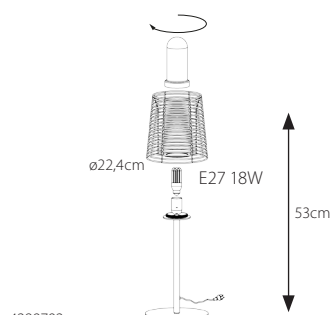

GARDA

PÖYTÄ-/LATTIAVALAISIN | BORD/GOLV LAMPA | LAUA-/PÕRANDAVALGUSTI
TABLE/FLOOR LAMP

IP44

CE

4289789

4289790

4289791

4289792

4289793

4289789/4289790/4289791/4289792/4289793

FI:

- Ulko- ja sisäkäyttöön.
- Käytä ainoastaan valonlähdettä ja tehoa, joka valaisimeen on merkitty.
- Kytke virta pois päältä ennen asennusta tai huoltoa.
- Tämä asennusohje on säilytettävä ja sen on oltava käytössä asennuksessa ja huollossa.
- Älä pura tai huolla tuotetta itse. Anna sähköalan ammattilaisen vastata kaikista teknisistä kytkennöistä.
- Liitäntäjohtoa ei voi vaihtaa eikä korjata. Mikäli johto vaurioituu, on valaisin hävitettävä ja toimitettava asianmukaisesti kierrätyspisteeseen.
- Valmistaja ei vastaa ohjeiden vastaisen käytön tai asennuksen aiheuttamista haitoista.