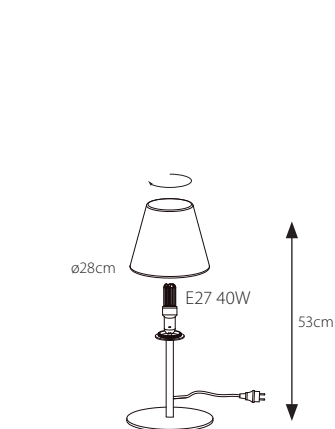

GARDA

PÖYTÄ-/LATTIAVALAISIN | BORD/GOLV LAMPA | LAUA-/PÕRANDAVALGUSTI
TABLE/FLOOR LAMP

IP44

CE

4289789