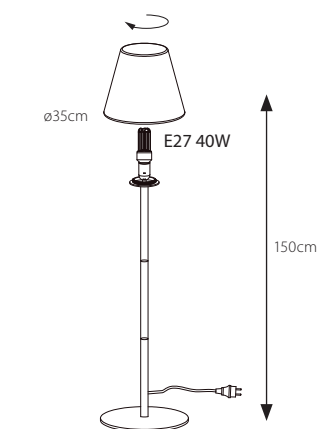

GARDA

PÖYTÄ-/LATTIAVALAISIN | BORD/GOLV LAMPA | LAUA-/PÕRANDAVALGUSTI
TABLE/FLOOR LAMP

IP44

CE

4289789

4289790

4289791

4289792

4289793

4289789/4289790/4289791/4289792/4289793

FI:

- Ulko- ja sisäkäyttöön.
- Käytä ainoastaan valonlähdettä ja tehoa, joka valaisimeen on merkitty.
- Kytke virta pois päältä ennen asennusta tai huoltoa.
- Tämä asennusohje on säilytettävä ja sen on oltava käytössä asennuksessa ja huollossa.
- Älä pura tai huolla tuotetta itse. Anna sähköalan ammattilaisen vastata kaikista teknisistä kytkennöistä.
- Liitäntäjohtoa ei voi vaihtaa eikä korjata. Mikäli johto vaurioituu, on valaisin hävitettävä ja toimitettava asianmukaisesti kierrätyspisteeseen.
- Valmistaja ei vastaa ohjeiden vastaisen käytön tai asennuksen aiheuttamista haitoista.