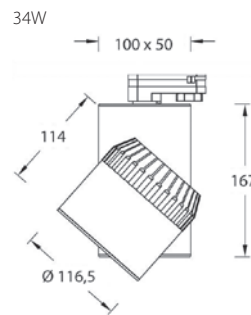

BERLIN

Berlin on erittäin tehokas kohdevalaisin, joka saatavissa kolmella optisella lisävarusteella.

Rakenne	Runko alumiinia.
Väri	Valkoinen tai musta.
Valonlähde	Kiinteä led 34/53 W, 830, L70: 45 000 h (25 °C).
Käyttöympäristön lämpötila	-5...30 °C
Asennus	3-vaihekiskoon.
Kääntösäde	Vaaka 350° ja pysty 350°.
Lisätieto	Heijastin 24 astetta. Heijastin 15 astetta lisävarusteena.