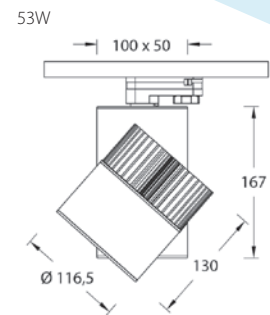

BERLIN

Berlin on erittäin tehokas kohdevalaisin, joka saatavissa kolmella optisella lisävarusteella.

Rakenne	Runko alumiinia.
Väri	Valkoinen tai musta.
Valonlähde	Kiinteä led 34/53 W, 830, L70: 45 000 h (25 °C).
Käyttöympäristön lämpötila	-5...30 °C
Asennus	3-vaihekiskoon.
Kääntösäde	Vaaka 350° ja pysty 350°.
Lisätieto	Heijastin 24 astetta. Heijastin 15 astetta lisävarusteena.