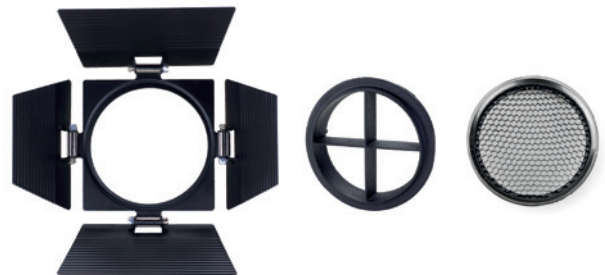

BERLIN

Berlin on erittäin tehokas kohdevalaisin, joka saatavissa kolmella optisella lisävarusteella.

Rakenne	Runko alumiinia.
Väri	Valkoinen tai musta.
Valonlähde	Kiinteä led 34/53 W, 830, L70: 45 000 h (25 °C).
Käyttöympäristön lämpötila	-5...30 °C
Asennus	3-vaihekiskoon.
Kääntösäde	Vaaka 350° ja pysty 350°.
Lisätieto	Heijastin 24 astetta. Heijastin 15 astetta lisävarusteena.

BERLIN	KOODI
4289773 34W/830 24D VA	3300 lm S2BEBA
4289774 34W/830 24D MU	3300 lm S2BEBB
4289743 53W/830 24D VA	4900 lm S2BEAA
4289744 53W/830 24D MU	4900 lm S2BEAB
LISÄVARUSTEET	KOODI
4289745 Hunajakenko Berlin	S2BEAC
4289746 Ristikko Berlin	S2BEAD
4289747 Valonrajain Berlin	S2BEAE

Lisävarusteina saatavissa valonrajain, ristikko ja hunajakenko.