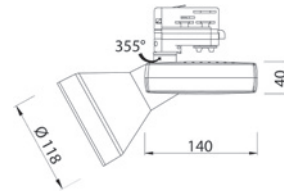

EURO

Euro on saatavissa tehokkaana ledvalaisimena tai 35W/70W-monimetallimallina.

Rakenne	Runko alumiinia.
Väri	Valkoinen tai musta.
Valonlähde	Kiinteä led 33 W, 830, L70: 45 000 h (25 °C). Monimetallilamppu G12 35/70 W sisältyy pakkaukseen.
Käyttöympäristön lämpötila	-5...30 °C
Asennus	3-vaihekiskoon.
Kääntösäde	Vaaka 355° ja pysty 90°.
Lisätieto	Heijastin 24 astetta (led). Heijastin 15 astetta lisävarusteena (led). Heijastin 38 astetta (HIT).