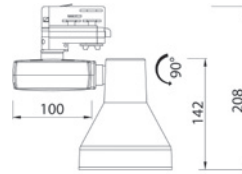

EURO

Euro on saatavissa tehokkaana ledvalaisimena tai 35W/70W-monimetallimallina.

Rakenne	Runko alumiinia.
Väri	Valkoinen tai musta.
Valonlähde	Kiinteä led 33 W, 830, L70: 45 000 h (25 °C). Monimetallilamppu G12 35/70 W sisältyy pakkaukseen.
Käyttöympäristön lämpötila	-5...30 °C
Asennus	3-vaihekiskoon.
Kääntösäde	Vaaka 355° ja pysty 90°.
Lisätieto	Heijastin 24 astetta (led). Heijastin 15 astetta lisävarusteena (led). Heijastin 38 astetta (HIT).