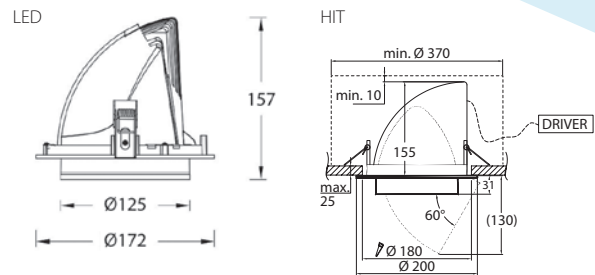

## SIRIUS

Sirius on uppoasennettava valaisin, joka on saatavissa tehokkaalla led-moduulilla ja monimetallilampulla. Ulosvedettävä valaisinosa 0°–60° kulmaan.

Rakenne	Runko alumiinia.
Väri	Valkoinen.
Valonlähde	Kiinteä led 34 W, 830, L70: 45 000 h (25 °C). Monimetallilamppu G12 35/70 W sisältyy pakkaukseen.
Käyttöympäristön lämpötila	-5...30 °C
Asennus	Uppoasennus.
Kytkenä	Kytkenärasia 3 x 2,5 mm <sup>2</sup> , ketjutettavissa.
Kääntösäde	Vaaka 350° ja pysty (alas) 60°.
Lisätieto	Heijastin 24 astetta (led). Heijastin 38 astetta (HIT).