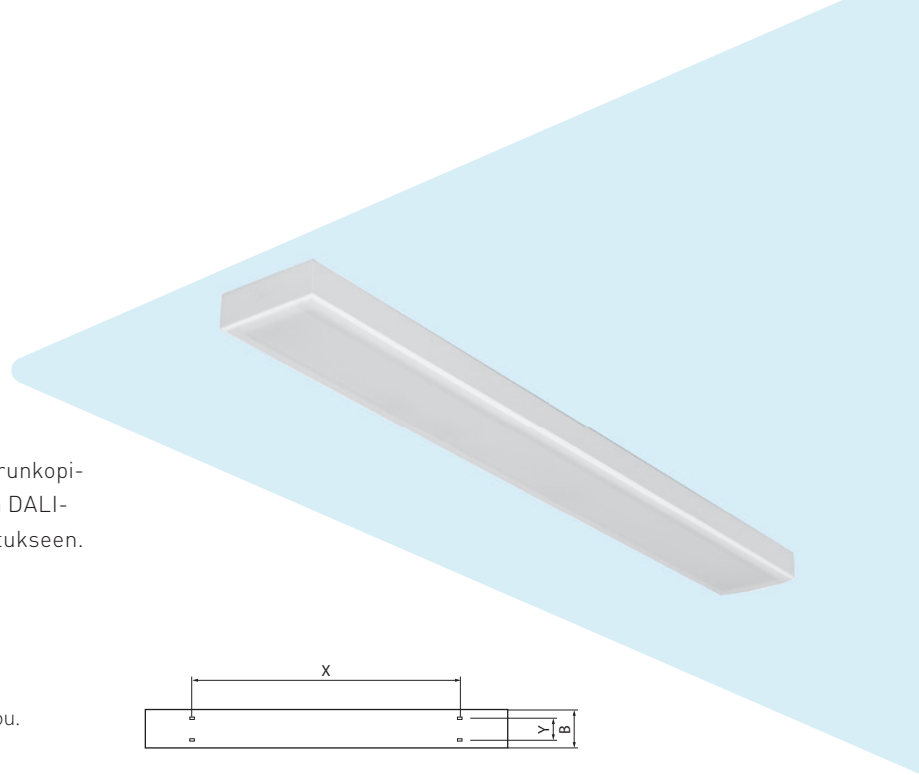

PROFI ZL

Profi ZL on matalaprofiilinen valaisin kahdella runkopi-tuudella (M ja L). Mallit saatavissa DIM1-10V- ja DALI-ohjauksilla. Pinta-asennukseen tai vaijeriripustukseen.

Rakenne	Runko terästä, kupu akryylia.
Väri	Valkoinen (RAL9003), opaalikupu.
Valonlähde	Kiinteä led 36/60 W, 830/840, L70: 50 000 h (25 °C).
Käyttöympäristön lämpötila	-5...25 °C
Asennus	Pinta-asennus. Lisävarustein vaijeriripustus.
Kytkenä	Ketjutettavissa, 3 x 2,5 mm ²

	A	B	C	X	Y
M	1210	140	55	850	90
L	1510	140	55	1150	90

PROFI ZL 142X1210MM		KOODI
4289684	M 36W/830 VA	2600 lm D2PRZA
4289685	M 36W/840 VA	2600 lm D2PRZB
-	M 36W/830 VA DI	2600 lm D2PRZA-DIM
-	M 36W/840 VA DI	2600 lm D2PRZB-DIM
-	M 36W/830 VA DA	2600 lm D2PRZA-DALI
-	M 36W/840 VA DA	2600 lm D2PRZB-DALI
PROFI ZL 142X1510MM		KOODI
4289686	L 60W/830 VA	4000 lm D2PRZG
4289687	L 60W/840 VA	4000 lm D2PRZH
-	L 60W/830 VA DI	4000 lm D2PRZG-DIM
-	L 60W/840 VA DI	4000 lm D2PRZH-DIM
-	L 60W/830 VA DA	4000 lm D2PRZG-DALI
-	L 60W/840 VA DA	4000 lm D2PRZH-DALI
LISÄVARUSTEET		KOODI
4289683	ZL/AREL RIP.VAUJ.	D2ARAS