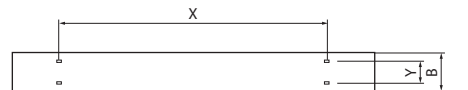

PROFI ZL

Profi ZL on matalaprofiilinen valaisin kahdella runkopi-tuudella (M ja L). Mallit saatavissa DIM1-10V- ja DALI-ohjauksilla. Pinta-asennukseen tai vaijeriripustukseen.

Rakenne	Runko terästä, kupu akryylia.
Väri	Valkoinen (RAL9003), opaalikupu.
Valonlähde	Kiinteä led 36/60 W, 830/840, L70: 50 000 h (25 °C).
Käyttöympäristön lämpötila	-5...25 °C
Asennus	Pinta-asennus. Lisävarustein vaijeriripustus.
Kytkenä	Ketjutettavissa, 3 x 2,5 mm ²