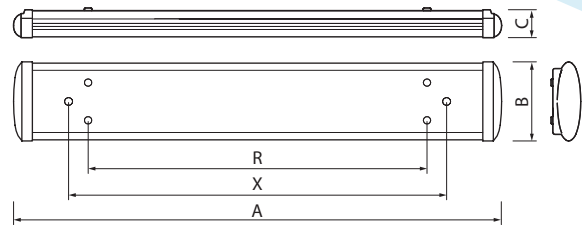

KETO

Keto IP44-teollisuusvalaisimet tarjoavat monipuoliset ratkaisut varastoihin, käytäville ja kosteisiin tiloihin. Mallit saatavissa DIM 1–10- ja DALI-ohjauksella. Valaisimiin on saatavissa vaijeriripustimet ja ledmalleihin suojaverkot.

Rakenne	Runko terästä, muovipäädty, kupu akryylia.
Väri	Valkoinen (RAL9016), valkoiset päädty, opaalikupu.
Valonlähde	Kiinteä led 40/70 W, 830/840, L70: 50 000 h (25 °C). Loistelamppu T5 (G5), tilattava erikseen.
Käyttöympäristön lämpötila	-10...25 °C
Asennus	Pinta-asennus. Lisävarustein vaijeriripustus.
Kytkenä	3 x 2,5 mm ² , ketjutettavissa.

	A	B	C	X
40W	1293	208	77	800
70W	1593	208	77	1000
28W	1293	208	77	800
35/49W	1593	208	77	1000

KETO 208X1293MM

KOODI

4310168	IP44 40W/830 VA	4400 lm	D3KEAG
4310169	IP44 40W/840 VA	4400 lm	D3KEAH
-	IP44 40W/830 VA DI	4400 lm	D3KEAG-DIM
-	IP44 40W/840 VA DI	4400 lm	D3KEAH-DIM
-	IP44 40W/830 VA DA	4400 lm	D3KEAG-DALI
-	IP44 40W/840 VA DA	4400 lm	D3KEAH-DALI