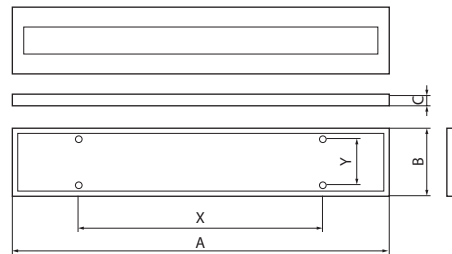

PROFI G

Profi G on matalaprofiilinen valaisin kolmella eri runko-
koollla (SS, RM ja RL) pinta-asennukseen. Mallit saatavis-
sa DIM1-10V- ja DALI-ohjauksilla.

Rakenne	Runko terästä, kupu akryylia.
Väri	Valkoinen (RAL9003), opaalikupu.
Valonlähde	Kiinteä led 36/38/55/56W, 830/840, L70: 50 000 h (25 °C).
Käyttöympäristön lämpötila	-5...25 °C
Asennus	Pinta-asennus.
Kytkenä	Ketjutettavissa, 3 x 2,5 mm ²

	A	B	C	X	Y
SS	650	650	40	470	400
RM	1270	220	40	1100	150
RL	1440	220	40	1100	150

PROFI G 650X650MM

KOODI

4289654	SS 36W/830 VA	3400 lm	D2PRGA
4289655	SS 36W/840 VA	3400 lm	D2PRGB
-	SS 36W/830 VA DI	3400 lm	D2PRGA-DIM
-	SS 36W/840 VA DI	3400 lm	D2PRGB-DIM
-	SS 36W/830 VA DA	3400 lm	D2PRGA-DALI
-	SS 36W/840 VA DA	3400 lm	D2PRGB-DALI
4289656	SS 56W/830 VA	5000 lm	D2PRGG
4289657	SS 56W/840 VA	5000 lm	D2PRGH
-	SS 56W/830 VA DI	5000 lm	D2PRGG-DIM
-	SS 56W/840 VA DI	5000 lm	D2PRGH-DIM
-	SS 56W/830 VA DA	5000 lm	D2PRGG-DALI
-	SS 56W/840 VA DA	5000 lm	D2PRGH-DALI