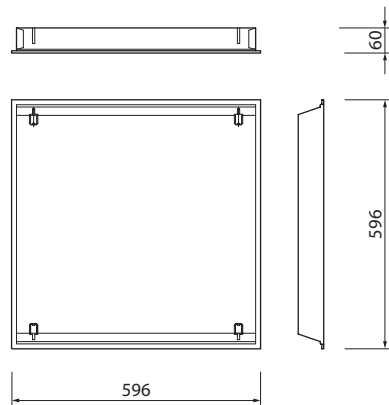

## PROFI ISS

Profi ISS on mattapintaisella häikäisysojalla varustettu valaisin kahdella eri teholla ja saatavissa kaksi kokoa (A ja C). Mallit saatavissa DIM1-10V- ja DALI-ohjauksilla. Asennus alakattojärjestelmiin tai lisävarustein levykattoon.

Rakenne	Runko terästä, häikäisysoja alumiinia.
Väri	Valkoinen (RAL9003), häikäisysoja matta. Tilauksesta kiiltävällä häikäisysojalla.
Valonlähde	Kiinteä led 36/42 W, 830/840, L70: 50 000 h (25 °C).
Käyttöympäristön lämpötila	-5...25 °C
Asennus	Uppoasennus alakattojärjestelmiin. Lisävarustein levykattoon.
Kytkenä	Ketjutettavissa, 3 x 2,5 mm <sup>2</sup>

PROFI ISSA 600X600MM (596X596MM)		KOODI	
4289645	36W/830 VA	3200 lm	D2PRSA
4289646	36W/840 VA	3200 lm	D2PRSB
-	36W/830 VA DI	3200 lm	D2PRSA-DIM
-	36W/840 VA DI	3200 lm	D2PRSB-DIM
-	36W/830 VA DA	3200 lm	D2PRSA-DALI
-	36W/840 VA DA	3200 lm	D2PRSB-DALI
4289649	42W/830 VA	3600 lm	D2PRSM
4289650	42W/840 VA	3600 lm	D2PRSN
-	42W/830 VA DI	3600 lm	D2PRSM-DIM
-	42W/840 VA DI	3600 lm	D2PRSN-DIM
-	42W/830 VA DA	3600 lm	D2PRSM-DALI
-	42W/840 VA DA	3600 lm	D2PRSN-DALI
PROFI ISSC 300X1200MM (296X1196MM)		KOODI	
4289647	36W/830 VA	3200 lm	D2PRSG
4289648	36W/840 VA	3200 lm	D2PRSH
-	36W/830 VA DI	3200 lm	D2PRSG-DIM
-	36W/840 VA DI	3200 lm	D2PRSH-DIM
-	36W/830 VA DA	3200 lm	D2PRSG-DALI
-	36W/840 VA DA	3200 lm	D2PRSH-DALI
4289651	42W/830 VA	3600 lm	D2PRSS
4289652	42W/840 VA	3600 lm	D2PRST
-	42W/830 VA DI	3600 lm	D2PRSS-DIM
-	42W/840 VA DI	3600 lm	D2PRST-DIM
-	42W/830 VA DA	3600 lm	D2PRSS-DALI
-	42W/840 VA DA	3600 lm	D2PRST-DALI
LISÄVARUSTEET		KOODI	
4289639	PROFI INL/IS LEVYKATTOK.		D2PRIG