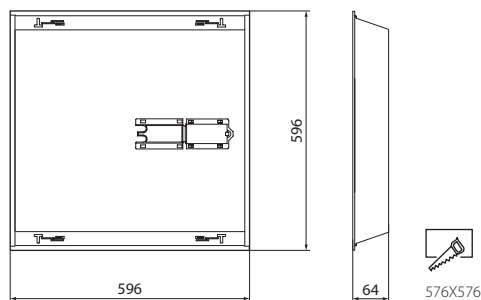

PROFI IDS

Profi IDS on kahdella valoaukolla varustettu valaisin kahdella eri teholla. Mallit saatavissa DIM1-10V- ja DALI-ohjauksilla. Asennus alakattojärjestelmiin tai lisävarustein levykattoon.

Rakenne	Runko terästä, kupu akryylia.
Väri	Valkoinen (RAL9003), opaalikupu.
Valonlähde	Kiinteä led 36/58 W, 830/840, L70: 50 000 h (25 °C).
Käyttöympäristön lämpötila	-5...25 °C
Asennus	Uppoasennus alakattojärjestelmiin. Lisävarustein levykattoon.
Kytkenä	Ketjutettavissa, 3 x 2,5 mm ²

Profi IDS on toteutettu led-moduleilla.

PROFI IDS 600X600MM (596X596MM)		KOODI	
4289640	36W/830 VA	3300 lm	D2PRDA
4289641	36W/840 VA	3300 lm	D2PRDB
-	36W/830 VA DI	3300 lm	D2PRDA-DIM
-	36W/840 VA DI	3300 lm	D2PRDB-DIM
-	36W/830 VA DA	3300 lm	D2PRDA-DALI
-	36W/840 VA DA	3300 lm	D2PRDB-DALI
4289642	58W/830 VA	4500 lm	D2PRDG
4289643	58W/840 VA	4500 lm	D2PRDH
-	58W/830 VA DI	4500 lm	D2PRDG-DIM
-	58W/840 VA DI	4500 lm	D2PRDH-DIM
-	58W/830 VA DA	4500 lm	D2PRDG-DALI
-	58W/840 VA DA	4500 lm	D2PRDH-DALI
LISÄVARUSTEET		KOODI	
4289644	PROFI IDR LEVYKATTOKIIIN.		D2PRDM